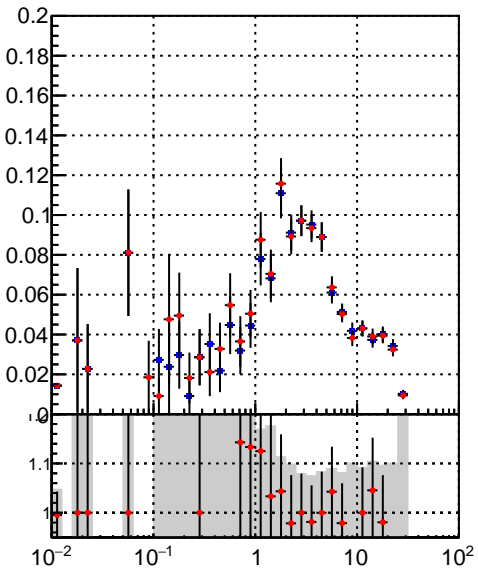

Efficiency vs vertpos**fake+duplicates vs vert r**

■ DQM_DisplacedSUSY_mkFit_
● DQM_DisplacedSUSY_mkFit_BDT_
Efficiency

**Efficiency vs. sim PV z****fake+duplicates vs Sim. PV z**