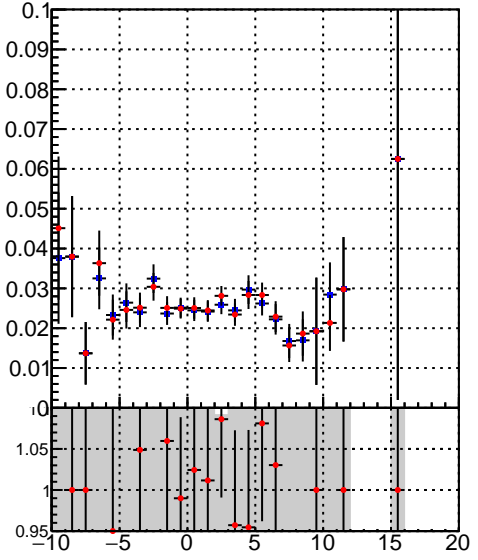

Efficiency vs vertpos**fake+duplicates vs vert r**

■ DQM_DisplacedSUSY_mkFit_
● DQM_DisplacedSUSY_mkFit_BDT_
Efficiency

**Efficiency vs. sim PV z****fake+duplicates vs Sim. PV z**