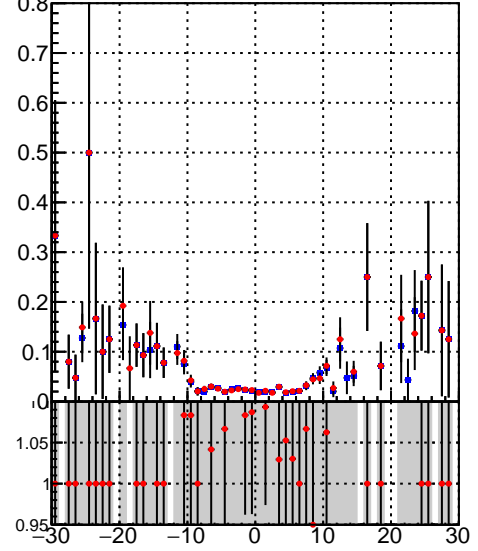

Efficiency vs vertpos**fake+duplicates vs vert r**

■ DQM_DisplacedSUSY_mkFit_
● DQM_DisplacedSUSY_mkFit_BDT_
Efficiency

**Efficiency vs. sim PV z****fake+duplicates vs Sim. PV z**