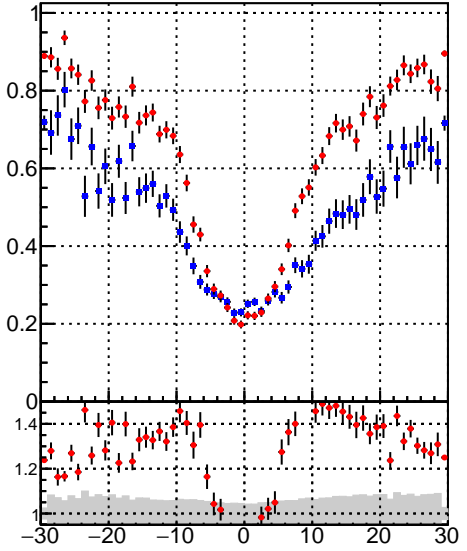

Efficiency vs vertpos**fake+duplicates vs vert r**

■ DQM_DisplacedSUSY_mkFit_
● DQM_DisplacedSUSY_mkFit_BDT_
Efficiency

**Efficiency vs. sim PV z****fake+duplicates vs Sim. PV z**