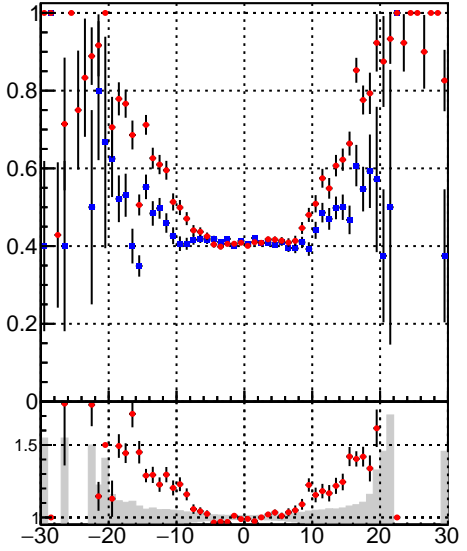

Efficiency vs vertpos**fake+duplicates vs vert r**
Efficiency vs vertpos

■ DQM_DisplacedSUSY_mkFit_

■ DQM_DisplacedSUSY_mkFit_BDT_

**Efficiency vs. sim PV z****fake+duplicates vs Sim. PV z**