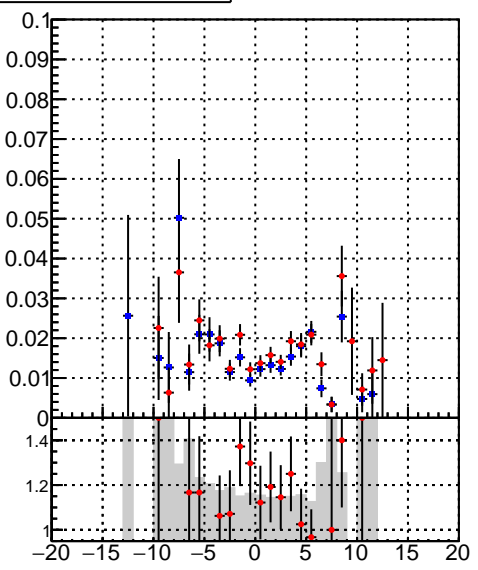

Efficiency vs vertpos**fake+duplicates vs vert r**
Efficiency vs vertpos

■ DQM_DisplacedSUSY_mkFit_

■ DQM_DisplacedSUSY_mkFit_BDT_

**Efficiency vs. sim PV z****fake+duplicates vs Sim. PV z**