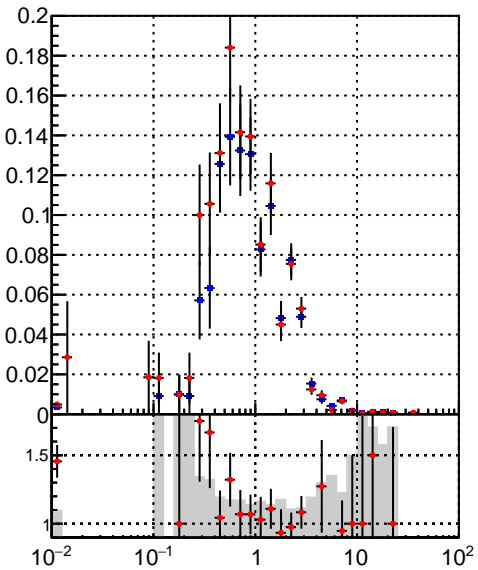

Efficiency vs vertpos**fake+duplicates vs vert r**
Efficiency vs vertpos

■ DQM_DisplacedSUSY_mkFit_

■ DQM_DisplacedSUSY_mkFit_BDT_

**Efficiency vs. sim PV z****fake+duplicates vs Sim. PV z**