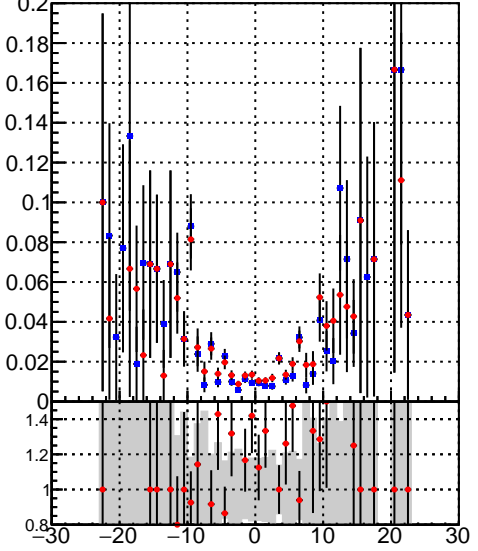

Efficiency vs vertpos**fake+duplicates vs vert r**
Efficiency vs vertpos

■ DQM_DisplacedSUSY_mkFit_

■ DQM_DisplacedSUSY_mkFit_BDT_

**Efficiency vs. sim PV z****fake+duplicates vs Sim. PV z**