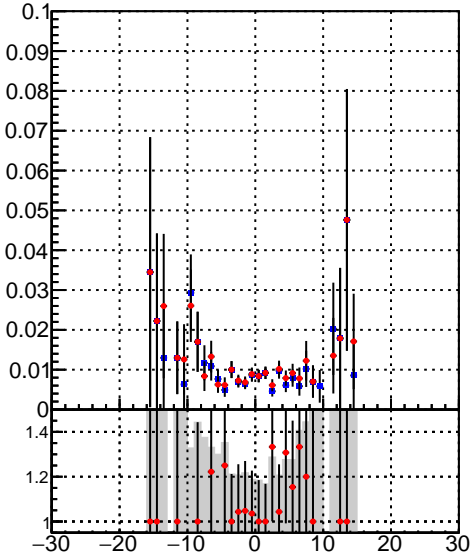

Efficiency vs vertpos**fake+duplicates vs vert r****Efficiency**

—●— DQM_DisplacedSUSY_mkFit_
 —◆— DQM_DisplacedSUSY_mkFit_BDT_

**Efficiency vs. sim PV z****fake+duplicates vs Sim. PV z**