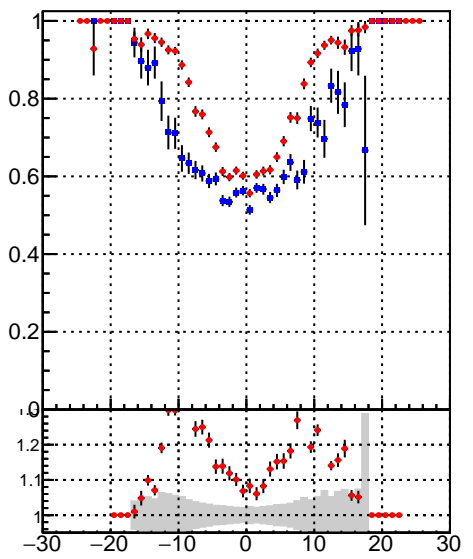

Efficiency vs vertpos**fake+duplicates vs vert r****Efficiency**

—●— DQM_DisplacedSUSY_mkFit_
 —◆— DQM_DisplacedSUSY_mkFit_BDT_

**Efficiency vs. sim PV z****fake+duplicates vs Sim. PV z**