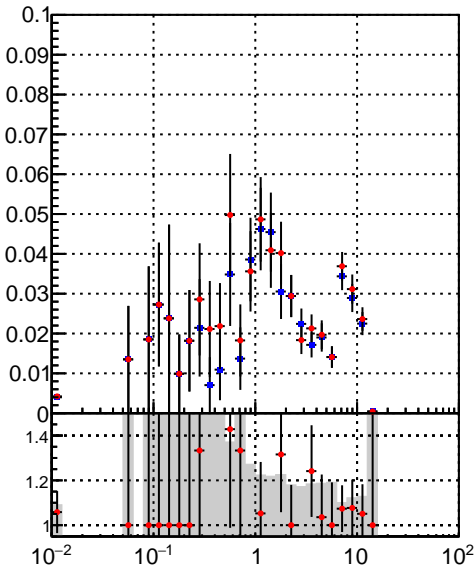

Efficiency vs vertpos**fake+duplicates vs vert r****Efficiency**

—●— DQM_DisplacedSUSY_mkFit_
 —◆— DQM_DisplacedSUSY_mkFit_BDT_

**Efficiency vs. sim PV z****fake+duplicates vs Sim. PV z**