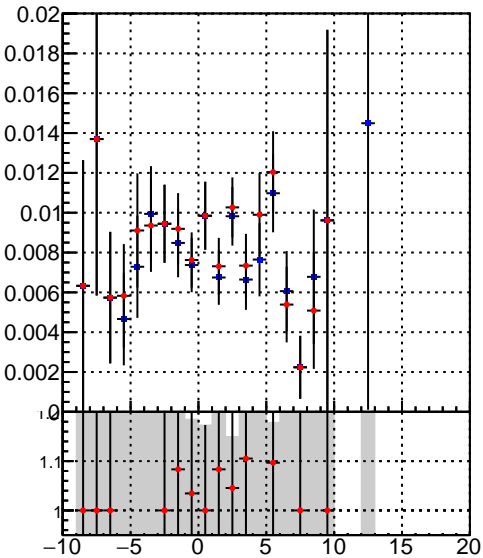

Efficiency vs vertpos**fake+duplicates vs vert r****Efficiency**

—●— DQM_DisplacedSUSY_mkFit_
 —◆— DQM_DisplacedSUSY_mkFit_BDT_

**Efficiency vs. sim PV z****fake+duplicates vs Sim. PV z**