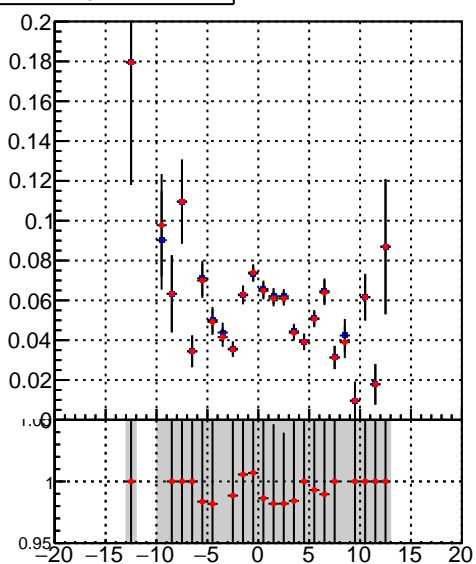

Efficiency vs vertpos**fake+duplicates vs vert r****Efficiency**

■ DQM_DisplacedSUSY_mkFit_
■ DQM_DisplacedSUSY_mkFit_BDT_

**Efficiency vs. sim PV z****fake+duplicates vs Sim. PV z**