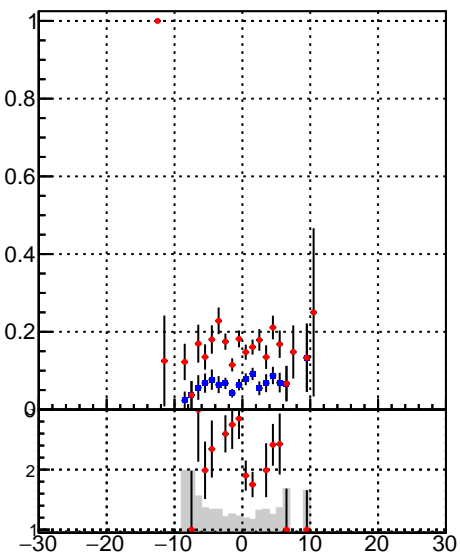

Efficiency vs vertpos**fake+duplicates vs vert r****Efficiency**

■ DQM_DisplacedSUSY_mkFit_
■ DQM_DisplacedSUSY_mkFit_BDT_

**Efficiency vs. sim PV z****fake+duplicates vs Sim. PV z**