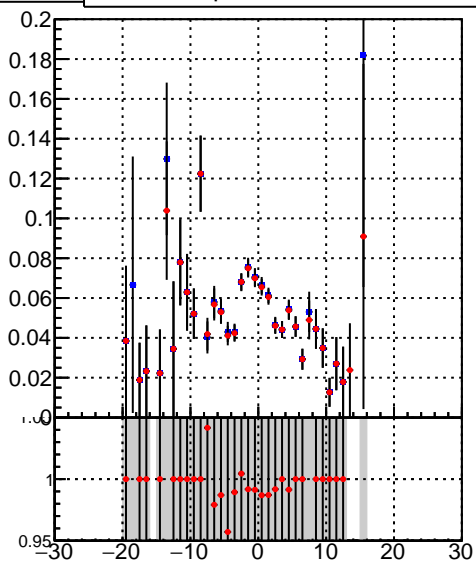

Efficiency vs vertpos**fake+duplicates vs vert r****Efficiency**

■ DQM_DisplacedSUSY_mkFit_
■ DQM_DisplacedSUSY_mkFit_BDT_

**Efficiency vs. sim PV z****fake+duplicates vs Sim. PV z**