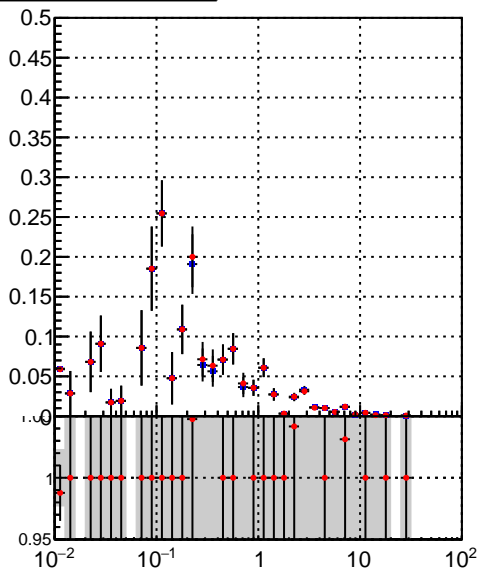

Efficiency vs vertpos**fake+duplicates vs vert r****Efficiency**

■ DQM_DisplacedSUSY_mkFit_
■ DQM_DisplacedSUSY_mkFit_BDT_

**Efficiency vs. sim PV z****fake+duplicates vs Sim. PV z**