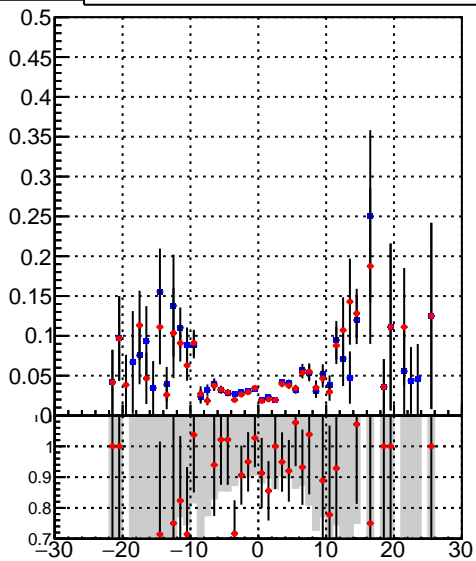

Efficiency vs vertpos**fake+duplicates vs vert r****Efficiency**

— DQM_DisplacedSUSY_mkFit_
 — DQM_DisplacedSUSY_mkFit_BDT_

**Efficiency vs. sim PV z****fake+duplicates vs Sim. PV z**