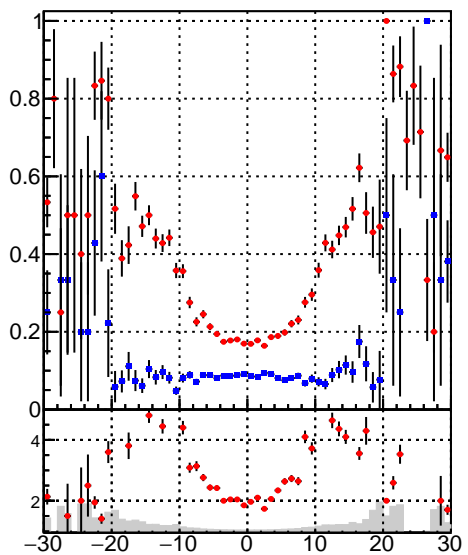

Efficiency vs vertpos**fake+duplicates vs vert r****Efficiency**

— DQM_DisplacedSUSY_mkFit_
 — DQM_DisplacedSUSY_mkFit_BDT_

**Efficiency vs. sim PV z****fake+duplicates vs Sim. PV z**