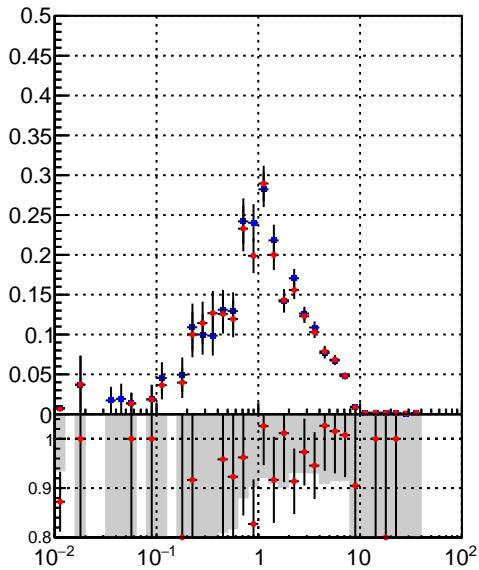

Efficiency vs vertpos**fake+duplicates vs vert r****Efficiency**

— DQM_DisplacedSUSY_mkFit_
 — DQM_DisplacedSUSY_mkFit_BDT_

**Efficiency vs. sim PV z****fake+duplicates vs Sim. PV z**