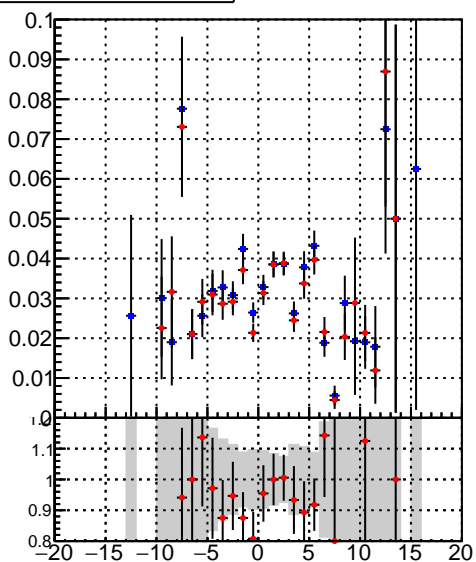

Efficiency vs vertpos**fake+duplicates vs vert r****Efficiency**

— DQM_DisplacedSUSY_mkFit_
 — DQM_DisplacedSUSY_mkFit_BDT_

**Efficiency vs. sim PV z****fake+duplicates vs Sim. PV z**