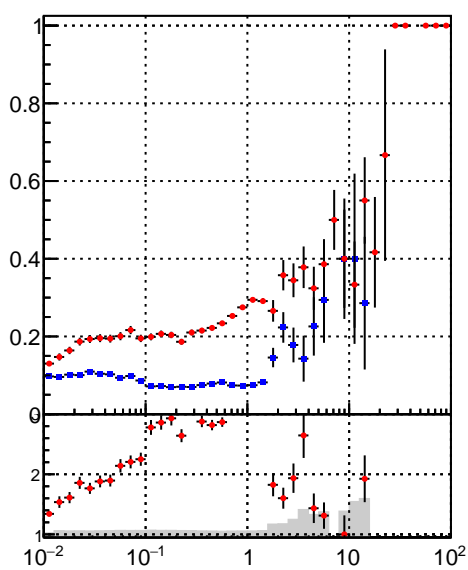

Efficiency vs vertpos**fake+duplicates vs vert r****Efficiency**

— DQM_DisplacedSUSY_mkFit_
 — DQM_DisplacedSUSY_mkFit_BDT_

**Efficiency vs. sim PV z****fake+duplicates vs Sim. PV z**