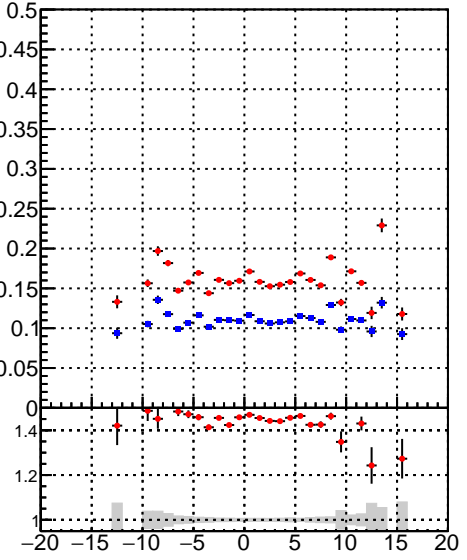

Efficiency vs vertpos**fake+duplicates vs vert r****Efficiency vs sim PV z****fake+duplicates vs Sim. PV z****Efficiency vs. sim PV z****fake+duplicates vs Sim. PV z**

—◆— DQM_DisplacedSUSY_mkFit_
—◆— DQM_DisplacedSUSY_mkFit_BDT_