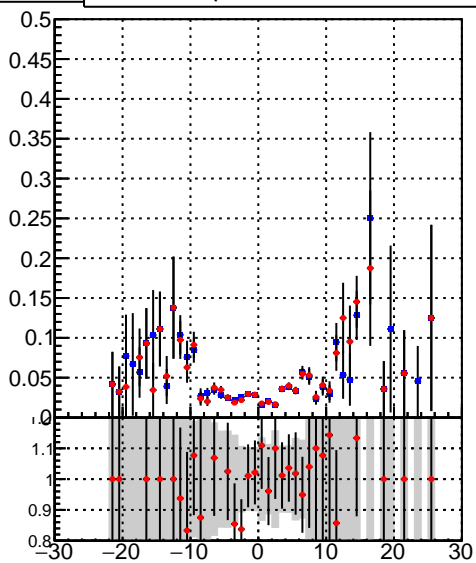

Efficiency vs vertpos**fake+duplicates vs vert r****Efficiency**

— DQM_DisplacedSUSY_mkFit_
 — DQM_DisplacedSUSY_mkFit_BDT_

**Efficiency vs. sim PV z****fake+duplicates vs Sim. PV z**