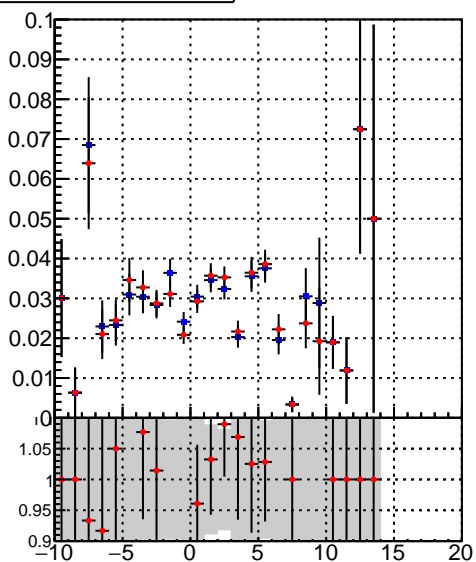

Efficiency vs vertpos**fake+duplicates vs vert r****Efficiency**

— DQM_DisplacedSUSY_mkFit_
 — DQM_DisplacedSUSY_mkFit_BDT_

**Efficiency vs. sim PV z****fake+duplicates vs Sim. PV z**