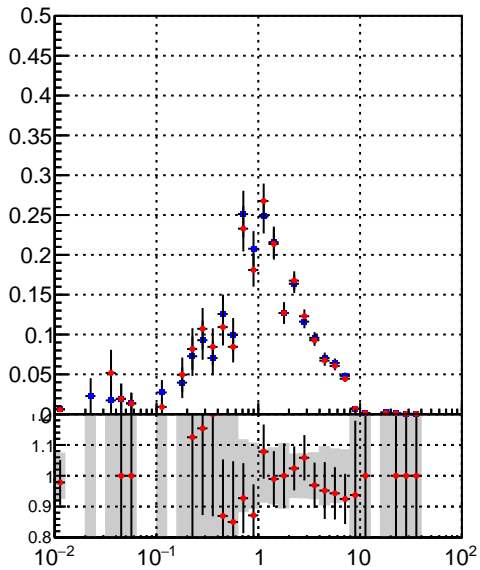

Efficiency vs vertpos**fake+duplicates vs vert r****Efficiency**

— DQM_DisplacedSUSY_mkFit_
 — DQM_DisplacedSUSY_mkFit_BDT_

**Efficiency vs. sim PV z****fake+duplicates vs Sim. PV z**