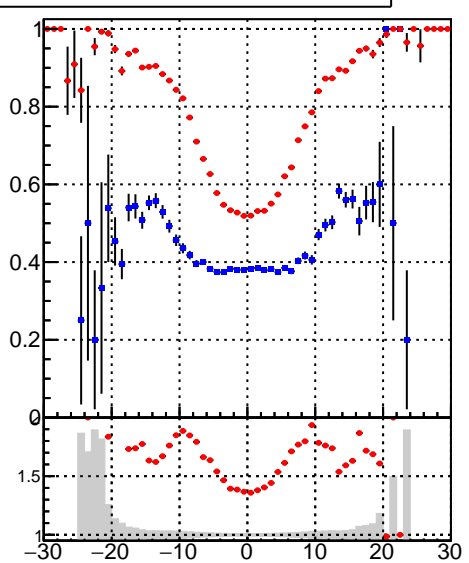

Efficiency vs vertpos**fake+duplicates vs vert r****Efficiency**

— DQM_DisplacedSUSY_mkFit_
 — DQM_DisplacedSUSY_mkFit_BDT_

**Efficiency vs. sim PV z****fake+duplicates vs Sim. PV z**