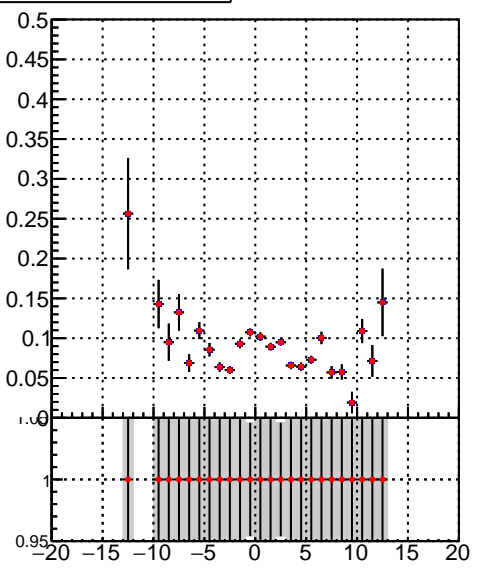

Efficiency vs vertpos**fake+duplicates vs vert r**

■ DQM_DisplacedSUSY_mkFit_
 ◆ DQM_DisplacedSUSY_mkFit_BDT_

Efficiency**Efficiency vs. sim PV z****fake+duplicates vs Sim. PV z**