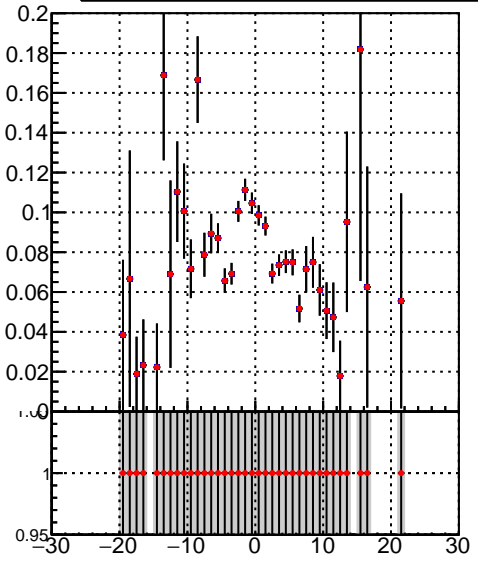

Efficiency vs vertpos**fake+duplicates vs vert r**

■ DQM_DisplacedSUSY_mkFit_
 ◆ DQM_DisplacedSUSY_mkFit_BDT_

Efficiency**Efficiency vs. sim PV z****fake+duplicates vs Sim. PV z**