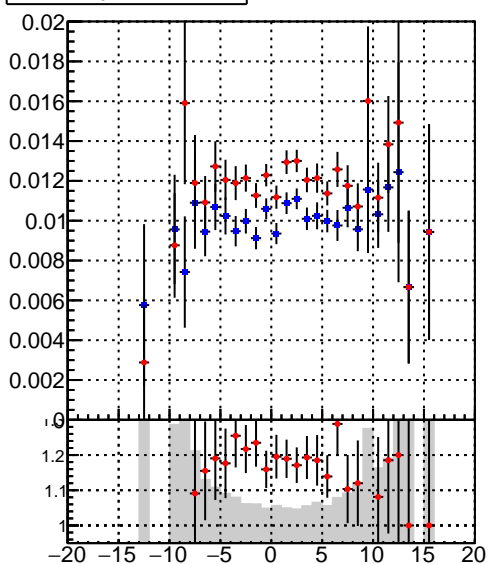

Efficiency vs vertpos**fake+duplicates vs vert r**
Efficiency vs vert r
 — DQM_DisplacedSUSY_mkFit_
 — DQM_DisplacedSUSY_mkFit_BDT_
**Efficiency vs. sim PV z****fake+duplicates vs Sim. PV z**