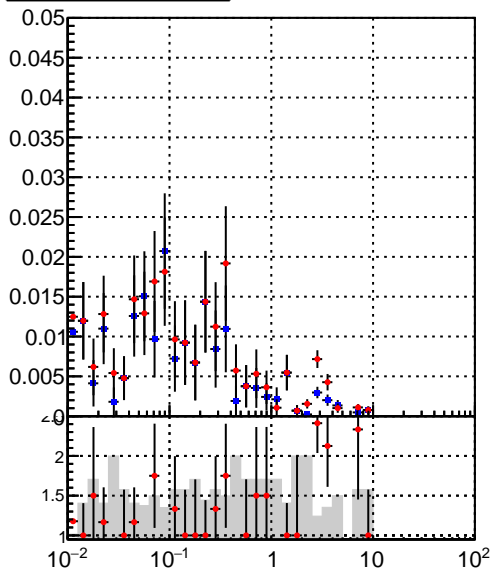

Efficiency vs vertpos**fake+duplicates vs vert r**
Efficiency vs vert r
 — DQM_DisplacedSUSY_mkFit_
 — DQM_DisplacedSUSY_mkFit_BDT_
**Efficiency vs. sim PV z****fake+duplicates vs Sim. PV z**