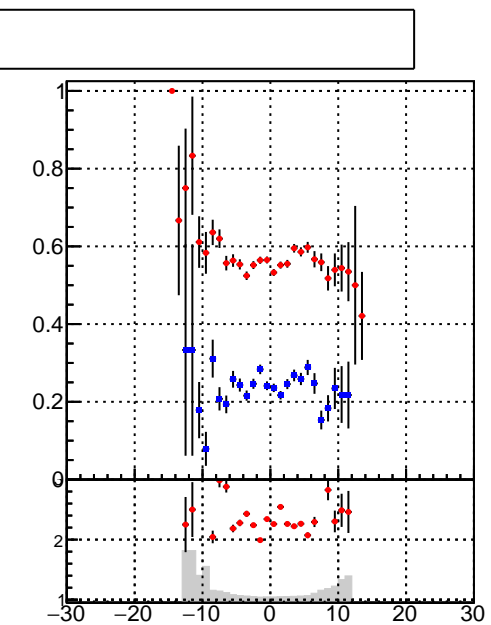

Efficiency vs vertpos**fake+duplicates vs vert r**
Efficiency vs vert r
 — DQM_DisplacedSUSY_mkFit_
 — DQM_DisplacedSUSY_mkFit_BDT_
**Efficiency vs. sim PV z****fake+duplicates vs Sim. PV z**