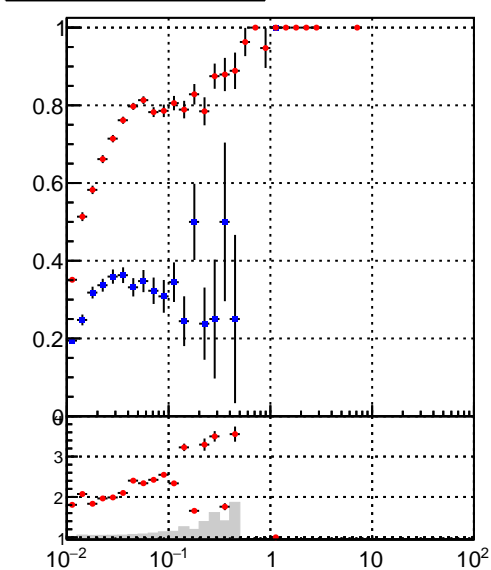

Efficiency vs vertpos**fake+duplicates vs vert r**
Efficiency vs vert r
 — DQM_DisplacedSUSY_mkFit_
 — DQM_DisplacedSUSY_mkFit_BDT_
**Efficiency vs. sim PV z****fake+duplicates vs Sim. PV z**