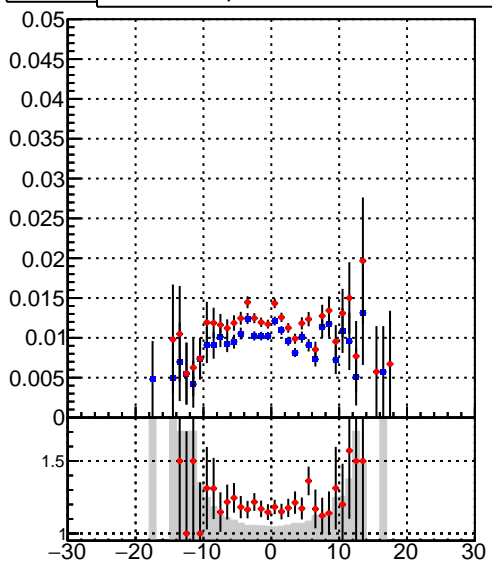

Efficiency vs vertpos**fake+duplicates vs vert r**
Efficiency vs vert r
 — DQM_DisplacedSUSY_mkFit_
 — DQM_DisplacedSUSY_mkFit_BDT_
**Efficiency vs. sim PV z****fake+duplicates vs Sim. PV z**