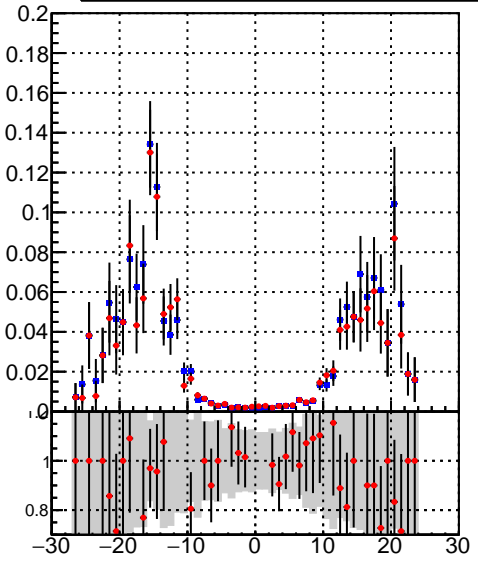

Efficiency vs vertpos**fake+duplicates vs vert r**

■ DQM_DisplacedSUSY_mkFit_
 ■ DQM_DisplacedSUSY_mkFit_BDT_

Efficiency**Efficiency vs. sim PV z****fake+duplicates vs Sim. PV z**