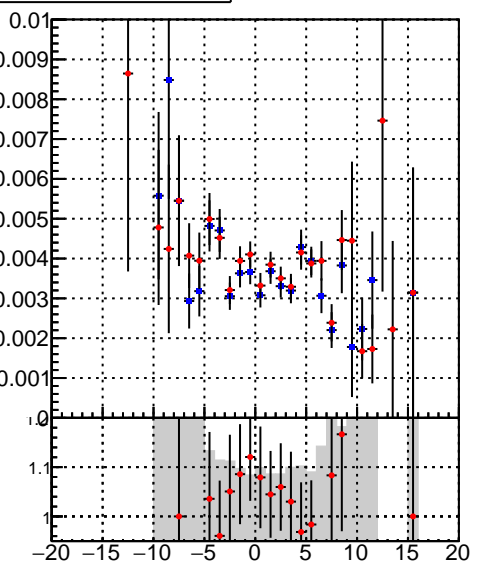

Efficiency vs vertpos**fake+duplicates vs vert r**

■ DQM_DisplacedSUSY_mkFit_
 ■ DQM_DisplacedSUSY_mkFit_BDT_

Efficiency**Efficiency vs. sim PV z****fake+duplicates vs Sim. PV z**