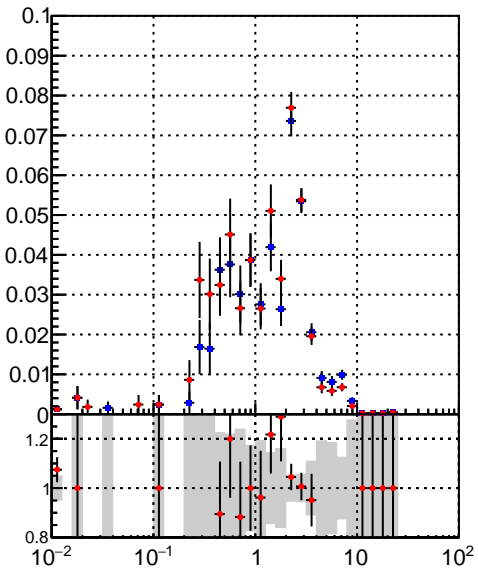

Efficiency vs vertpos**fake+duplicates vs vert r**

■ DQM_DisplacedSUSY_mkFit_
 ■ DQM_DisplacedSUSY_mkFit_BDT_

Efficiency**Efficiency vs. sim PV z****fake+duplicates vs Sim. PV z**