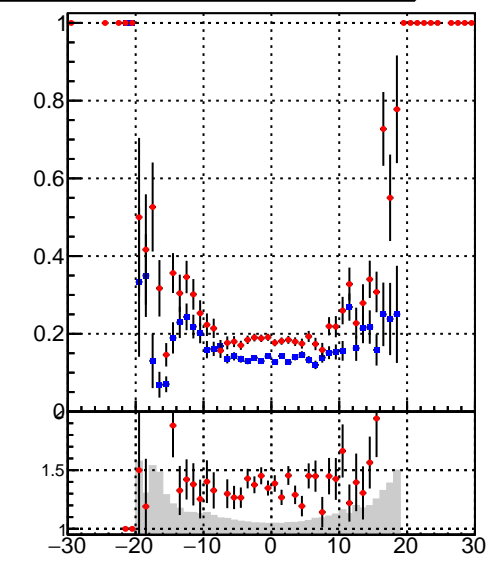

Efficiency vs vertpos**fake+duplicates vs vert r**

■ DQM_DisplacedSUSY_mkFit_
 ■ DQM_DisplacedSUSY_mkFit_BDT_

Efficiency**Efficiency vs. sim PV z****fake+duplicates vs Sim. PV z**