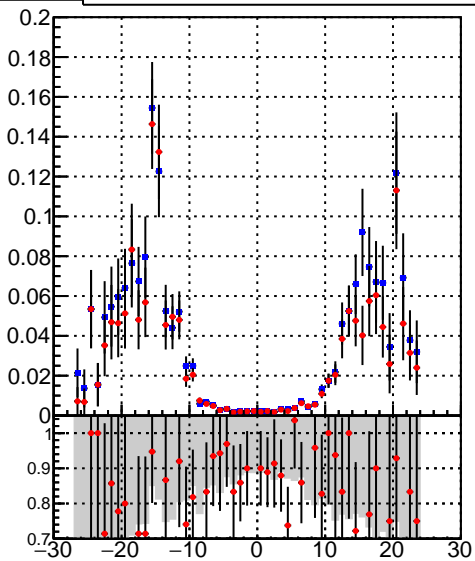

Efficiency vs vertpos**fake+duplicates vs vert r****Efficiency**

■ DQM_DisplacedSUSY_mkFit_
■ DQM_DisplacedSUSY_mkFit_BDT_

**Efficiency vs. sim PV z****fake+duplicates vs Sim. PV z**