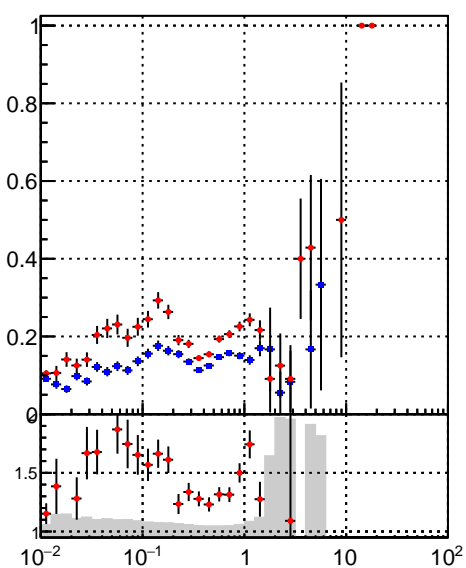

Efficiency vs vertpos**fake+duplicates vs vert r****Efficiency**

■ DQM_DisplacedSUSY_mkFit_
■ DQM_DisplacedSUSY_mkFit_BDT_

**Efficiency vs. sim PV z****fake+duplicates vs Sim. PV z**