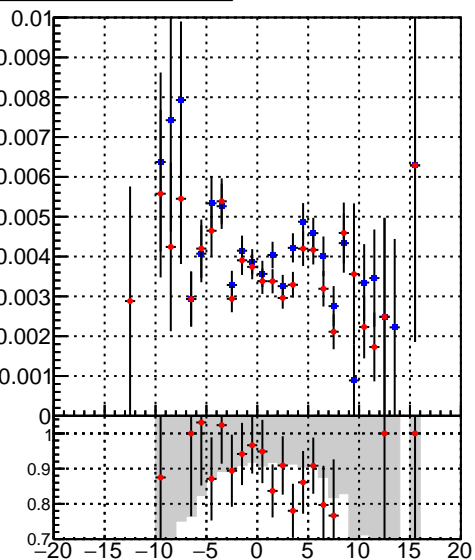

Efficiency vs vertpos**fake+duplicates vs vert r****Efficiency**

■ DQM_DisplacedSUSY_mkFit_
■ DQM_DisplacedSUSY_mkFit_BDT_

**Efficiency vs. sim PV z****fake+duplicates vs Sim. PV z**