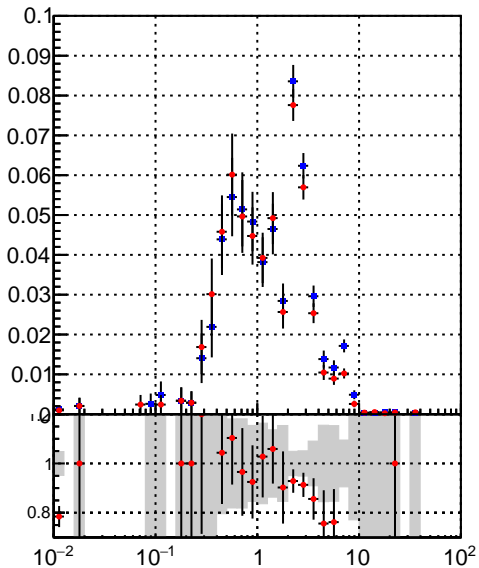

Efficiency vs vertpos**fake+duplicates vs vert r****Efficiency**

■ DQM_DisplacedSUSY_mkFit_
■ DQM_DisplacedSUSY_mkFit_BDT_

**Efficiency vs. sim PV z****fake+duplicates vs Sim. PV z**