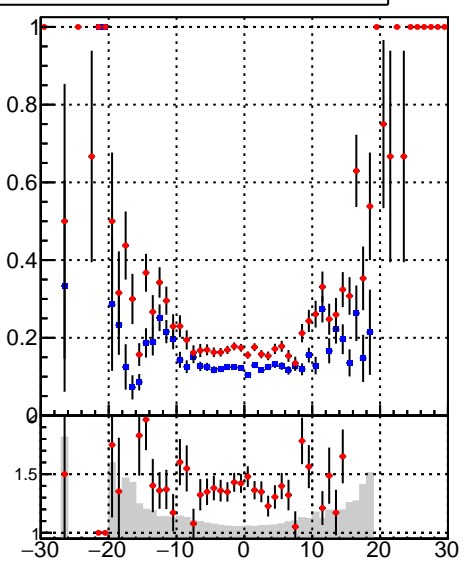

Efficiency vs vertpos**fake+duplicates vs vert r****Efficiency**

■ DQM_DisplacedSUSY_mkFit_
■ DQM_DisplacedSUSY_mkFit_BDT_

**Efficiency vs. sim PV z****fake+duplicates vs Sim. PV z**