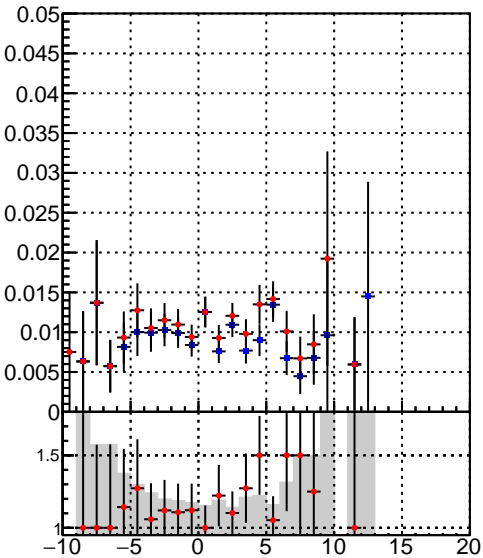

Efficiency vs vertpos**fake+duplicates vs vert r****Efficiency**

■ DQM_DisplacedSUSY_mkFit_
■ DQM_DisplacedSUSY_mkFit_BDT_

**Efficiency vs. sim PV z****fake+duplicates vs Sim. PV z**