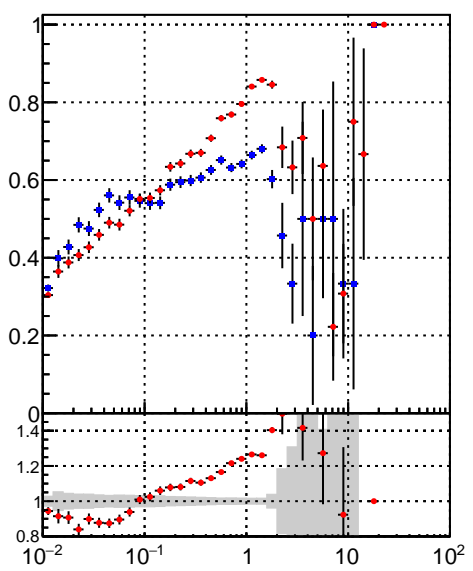

Efficiency vs vertpos**fake+duplicates vs vert r****Efficiency**

■ DQM_DisplacedSUSY_mkFit_
■ DQM_DisplacedSUSY_mkFit_BDT_

**Efficiency vs. sim PV z****fake+duplicates vs Sim. PV z**