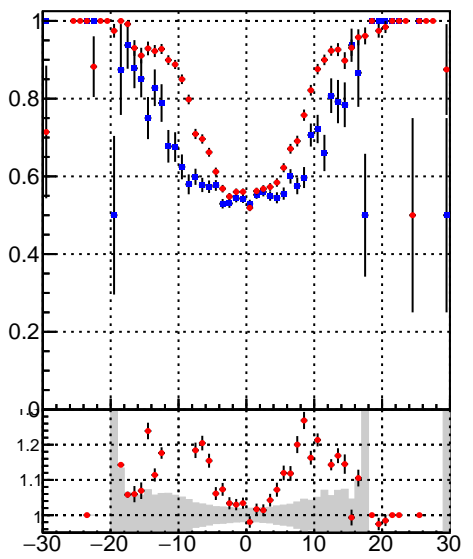

Efficiency vs vertpos**fake+duplicates vs vert r****Efficiency**

■ DQM_DisplacedSUSY_mkFit_
■ DQM_DisplacedSUSY_mkFit_BDT_

**Efficiency vs. sim PV z****fake+duplicates vs Sim. PV z**