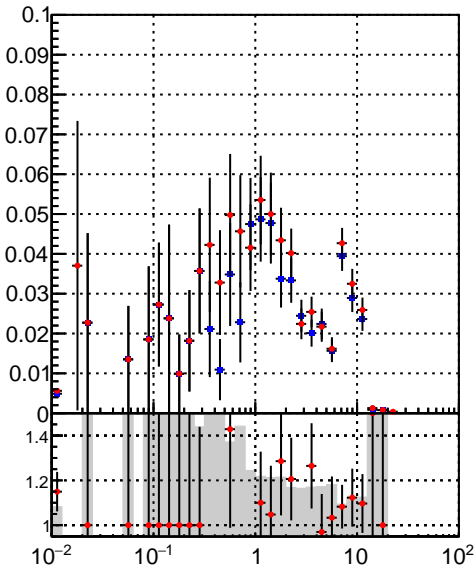

Efficiency vs vertpos**fake+duplicates vs vert r****Efficiency**

■ DQM_DisplacedSUSY_mkFit_
■ DQM_DisplacedSUSY_mkFit_BDT_

**Efficiency vs. sim PV z****fake+duplicates vs Sim. PV z**