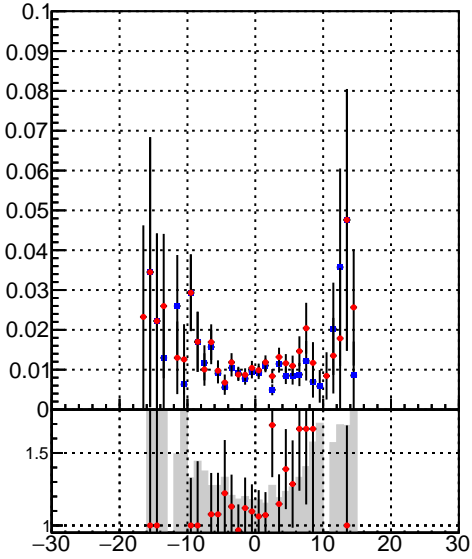

Efficiency vs vertpos**fake+duplicates vs vert r****Efficiency**

■ DQM_DisplacedSUSY_mkFit_
■ DQM_DisplacedSUSY_mkFit_BDT_

**Efficiency vs. sim PV z****fake+duplicates vs Sim. PV z**