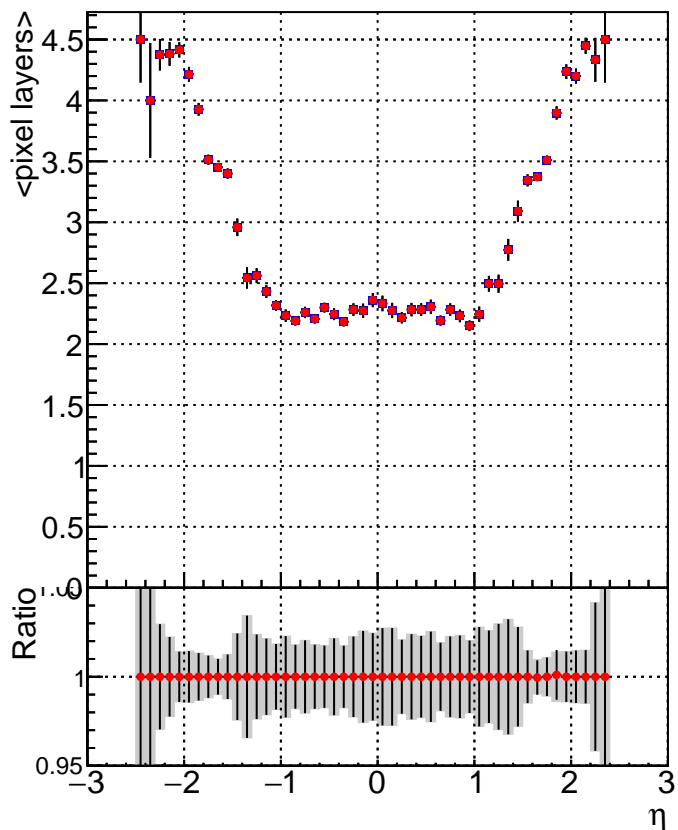

mean # PXL hits vs eta

mean # PXL Layers with measurement vs eta

mean # STRIP hits vs eta

■ DQM_V0001_R000000001_Global_mkFitbase_RECO
● DQM_V0001_R000000001_Global_CMSSW_X_Y_Z_RECO