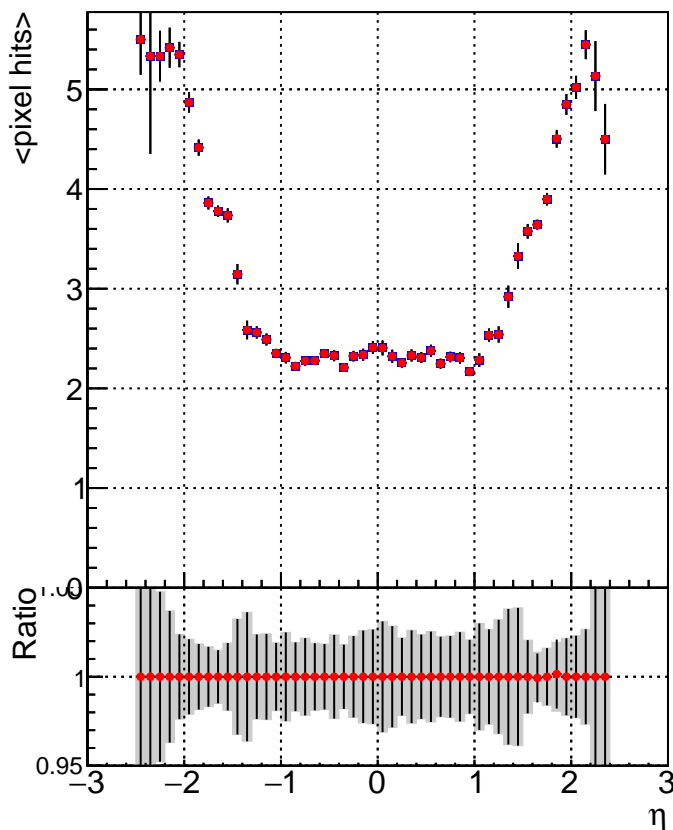

mean # PXL hits vs eta

mean # PXL Layers with measurement vs eta

mean # STRIP hits vs eta

■ DQM_V0001_R000000001_Global_mkFitbase_RECO
● DQM_V0001_R000000001_Global_CMSSW_X_Y_Z_RECO