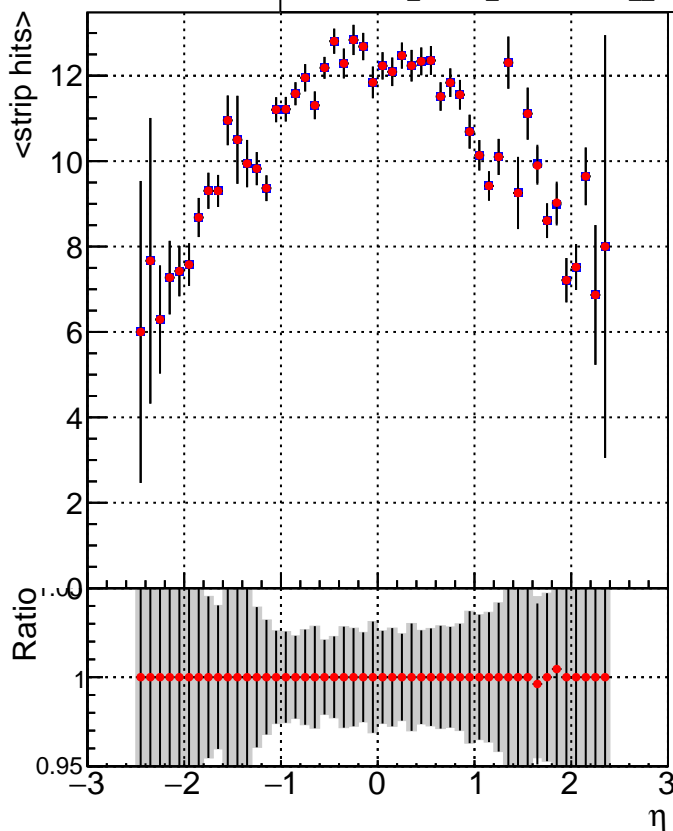

mean # PXL hits vs eta

mean # PXL Layers with measurement vs eta

mean # STRIP hits vs eta

■ DQM_V0001_R000000001_Global_mkFitbase_RECO
● DQM_V0001_R000000001_Global_CMSSW_X_Y_Z_RECO