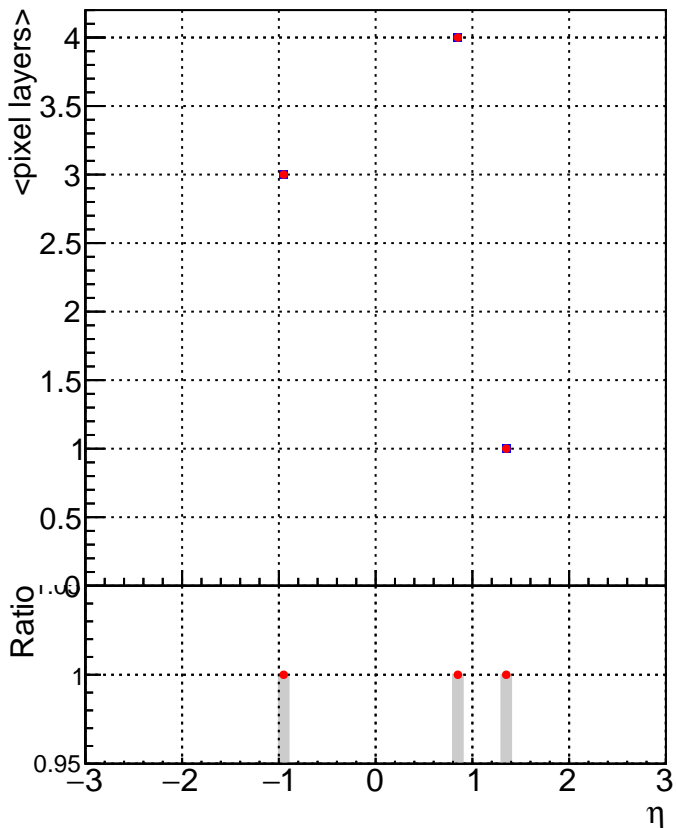

mean # PXL hits vs eta

mean # PXL Layers with measurement vs eta

mean # STRIP hits vs eta

■ DQM_V0001_R000000001_Global_mkFitbase_RECO
■ DQM_V0001_R000000001_Global_CMSSW_X_Y_Z_RECO