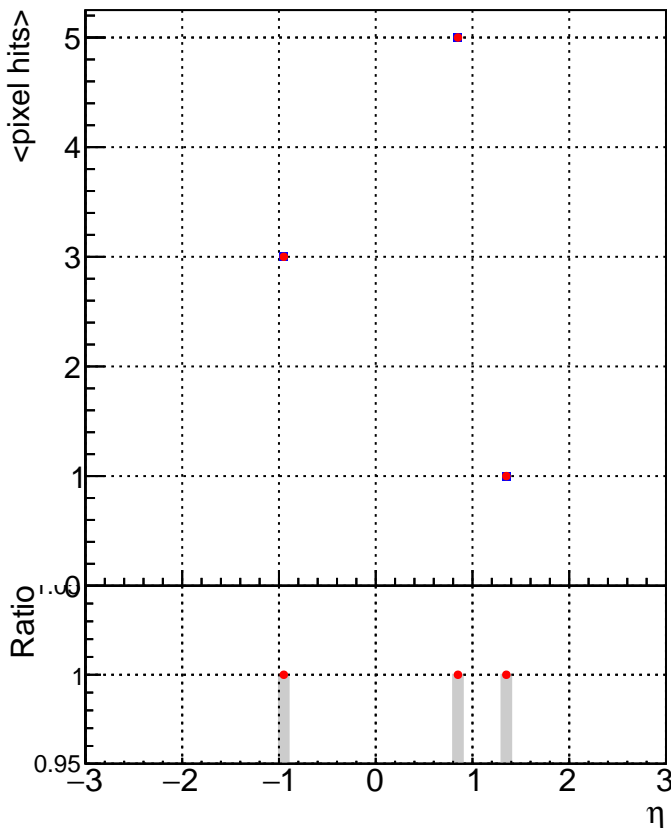

mean # PXL hits vs eta

mean # PXL Layers with measurement vs eta

mean # STRIP hits vs eta

■ DQM_V0001_R000000001_Global_mkFitbase_RECO
■ DQM_V0001_R000000001_Global_CMSSW_X_Y_Z_RECO