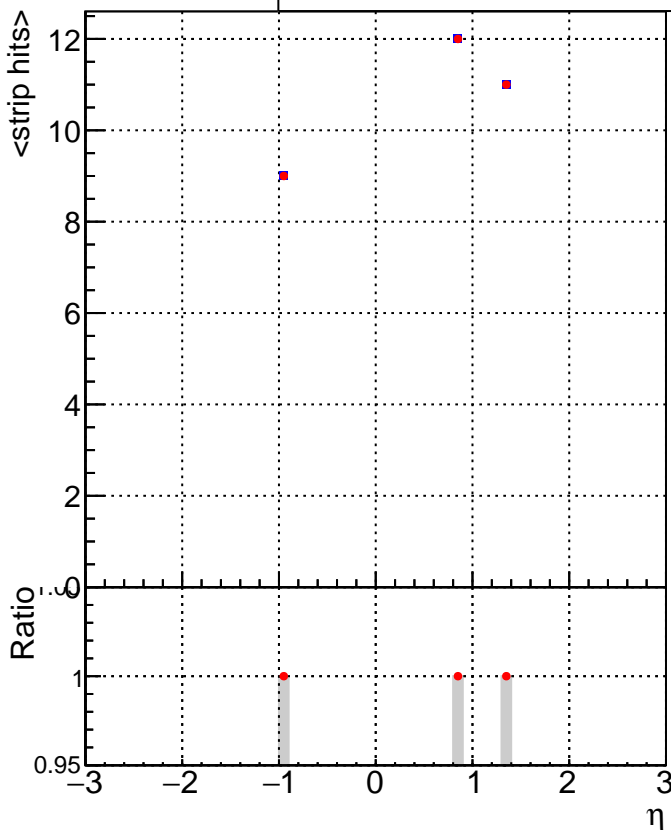

mean # PXL hits vs eta

mean # PXL Layers with measurement vs eta

mean # STRIP hits vs eta

■ DQM_V0001_R000000001_Global_mkFitbase_RECO
■ DQM_V0001_R000000001_Global_CMSSW_X_Y_Z_RECO