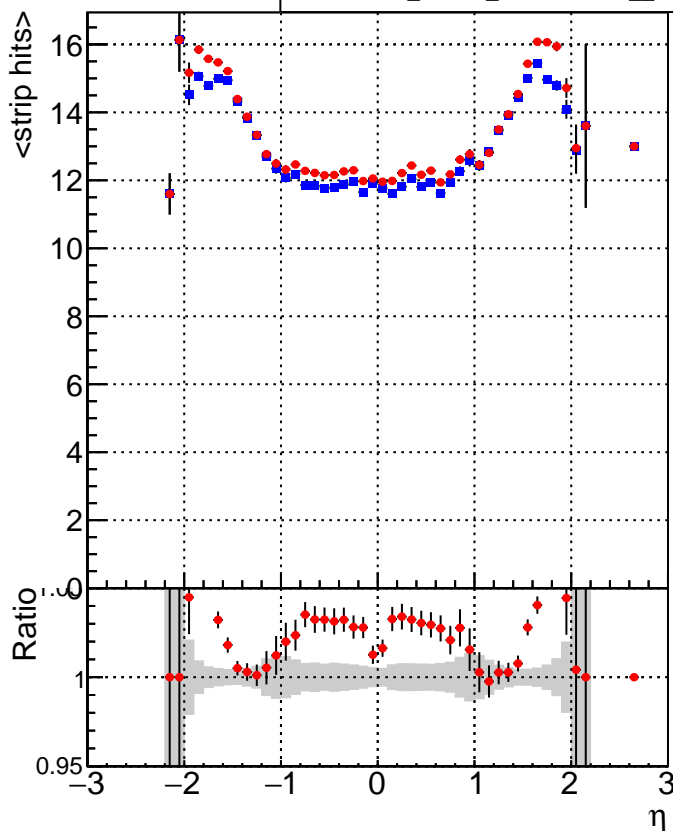

mean # PXL hits vs eta

mean # PXL Layers with measurement vs eta

mean # STRIP hits v

■ DQM_V0001_R000000001_Global_mkFitbase_RECO
● DQM_V0001_R000000001_Global_CMSSW_X_Y_Z_RECO