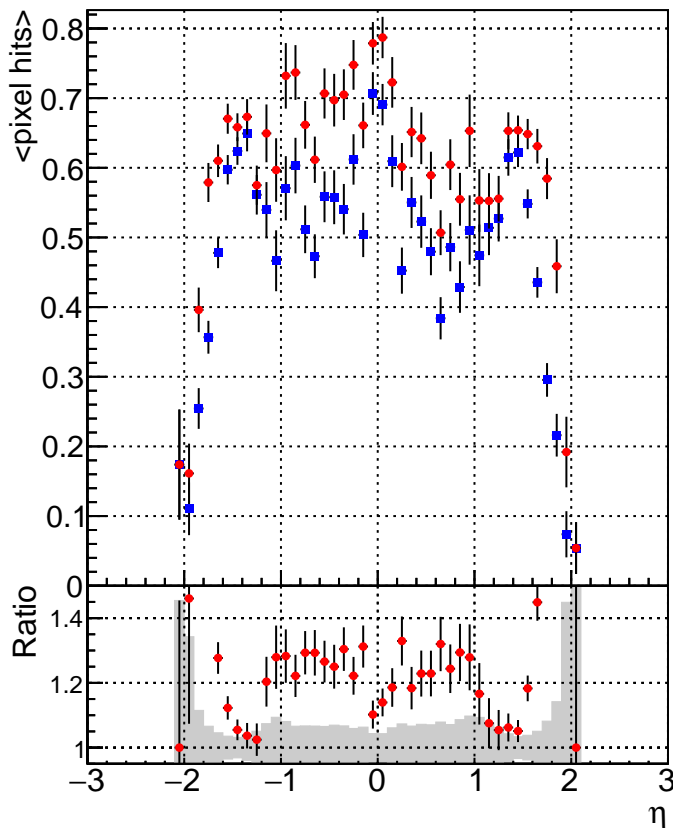

mean # PXL hits vs eta

mean # PXL Layers with measurement vs eta

mean # STRIP hits v

■ DQM_V0001_R000000001_Global_mkFitbase_RECO
● DQM_V0001_R000000001_Global_CMSSW_X_Y_Z_RECO