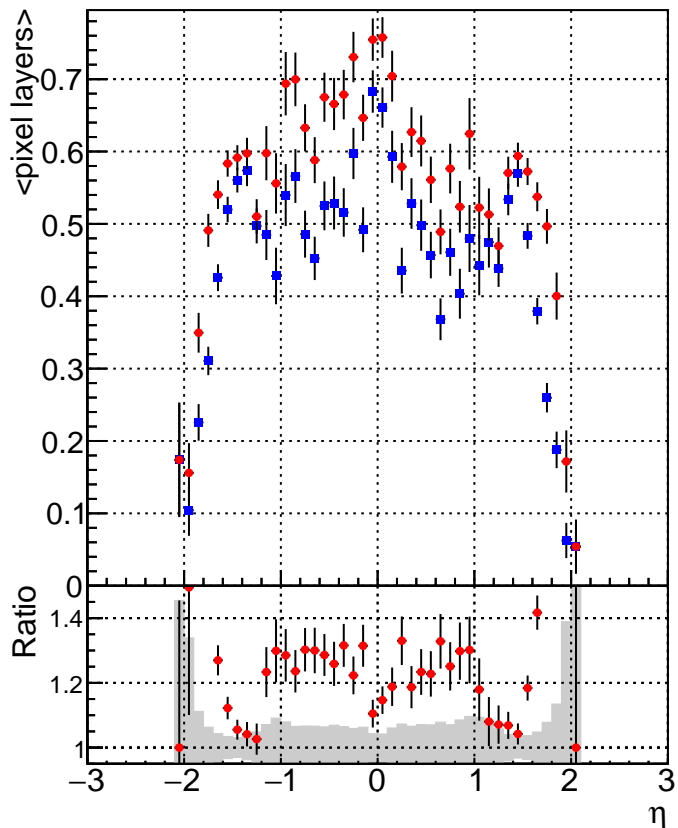

mean # PXL hits vs eta

mean # PXL Layers with measurement vs eta

mean # STRIP hits v

■ DQM_V0001_R000000001_Global_mkFitbase_RECO
● DQM_V0001_R000000001_Global_CMSSW_X_Y_Z_RECO