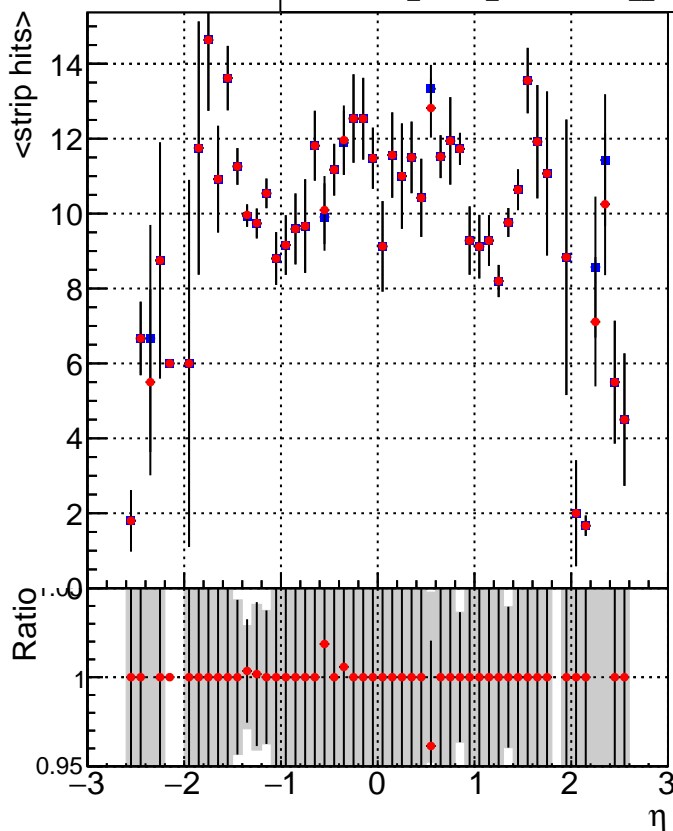

mean # PXL hits vs eta

mean # PXL Layers with measurement vs eta

mean # STRIP hits v

■ DQM_V0001_R000000001_Global_mkFitbase_RECO
● DQM_V0001_R000000001_Global_CMSSW_X_Y_Z_RECO