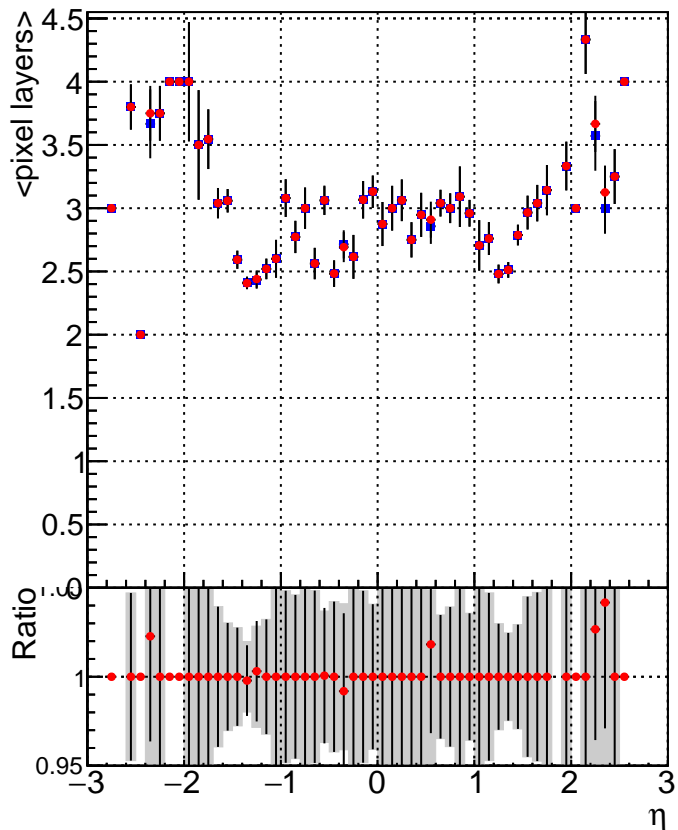

mean # PXL hits vs eta

mean # PXL Layers with measurement vs eta

mean # STRIP hits v

■ DQM_V0001_R000000001_Global_mkFitbase_RECO
● DQM_V0001_R000000001_Global_CMSSW_X_Y_Z_RECO