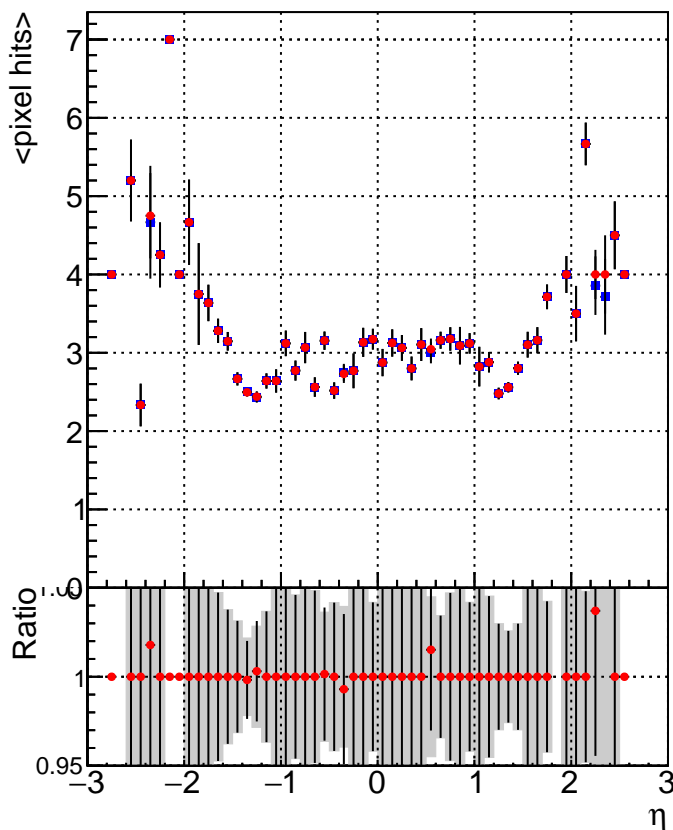

mean # PXL hits vs eta

mean # PXL Layers with measurement vs eta

mean # STRIP hits v

■ DQM_V0001_R000000001_Global_mkFitbase_RECO
● DQM_V0001_R000000001_Global_CMSSW_X_Y_Z_RECO