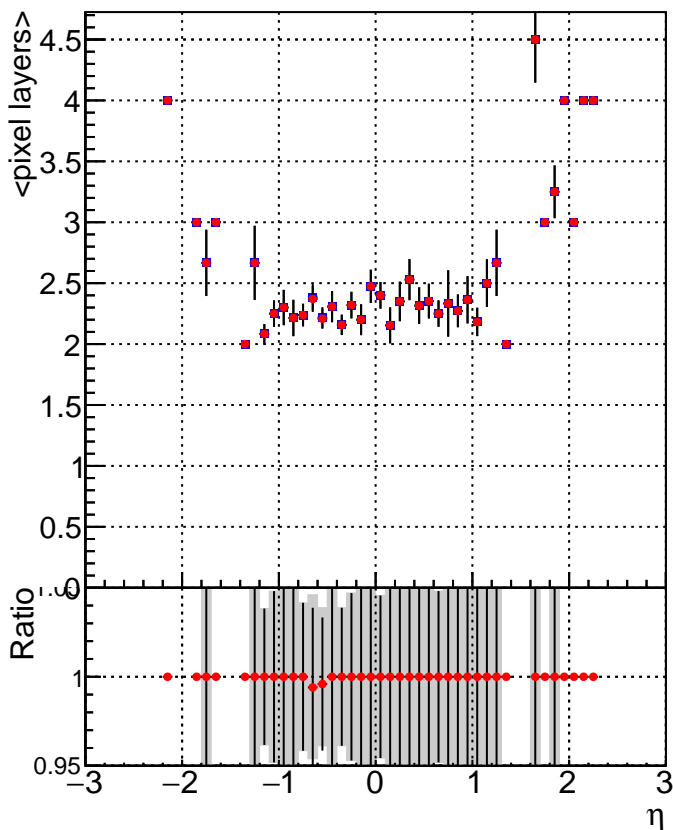

mean # PXL hits vs eta

mean # PXL Layers with measurement vs eta

mean # STRIP hits vs eta

■ DQM\_V0001\_R000000001\_Global\_mkFitbase\_RECO  
■ DQM\_V0001\_R000000001\_Global\_CMSSW\_X\_Y\_Z\_RECO