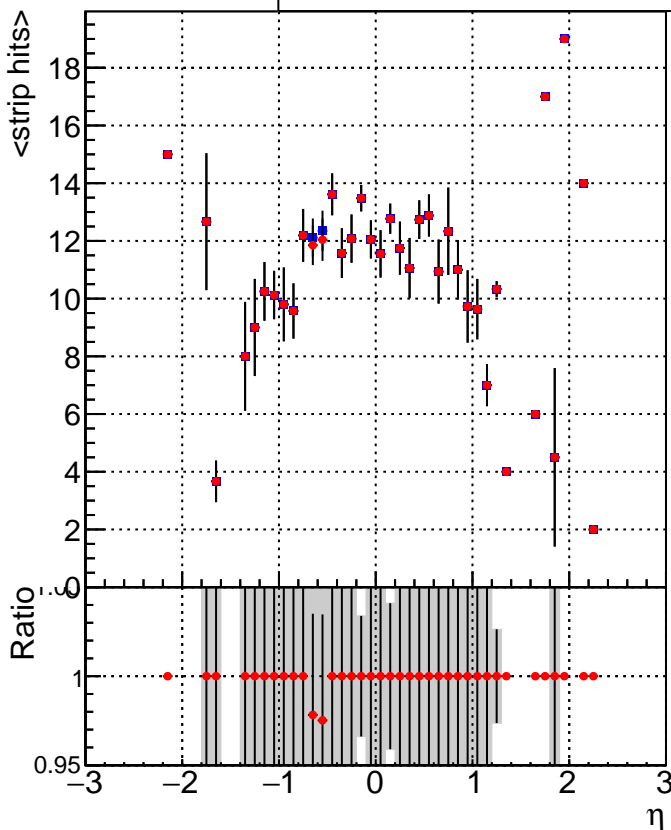

mean # PXL hits vs eta

mean # PXL Layers with measurement vs eta

mean # STRIP hits vs eta

■ DQM\_V0001\_R000000001\_Global\_mkFitbase\_RECO  
■ DQM\_V0001\_R000000001\_Global\_CMSSW\_X\_Y\_Z\_RECO