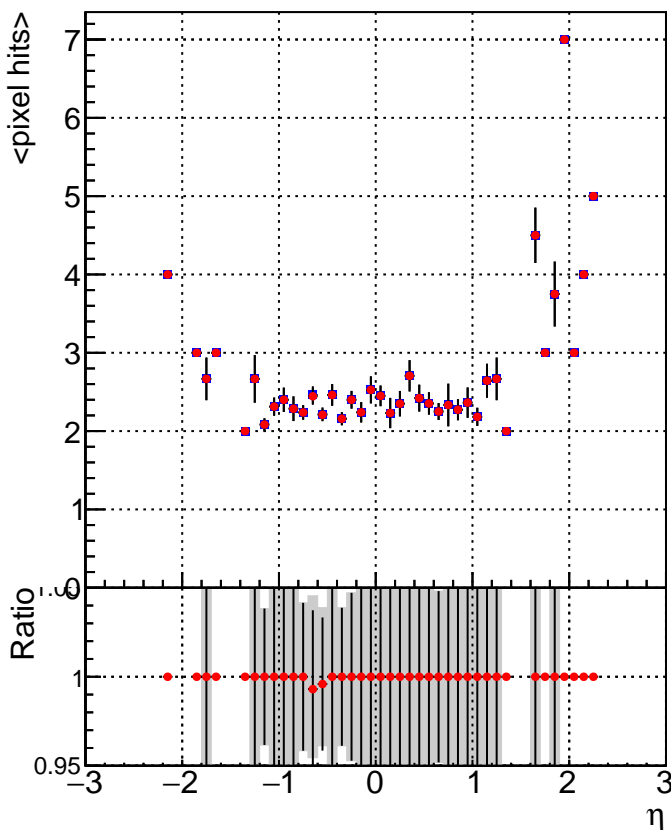

mean # PXL hits vs eta

mean # PXL Layers with measurement vs eta

mean # STRIP hits vs eta

■ DQM\_V0001\_R000000001\_Global\_mkFitbase\_RECO  
■ DQM\_V0001\_R000000001\_Global\_CMSSW\_X\_Y\_Z\_RECO