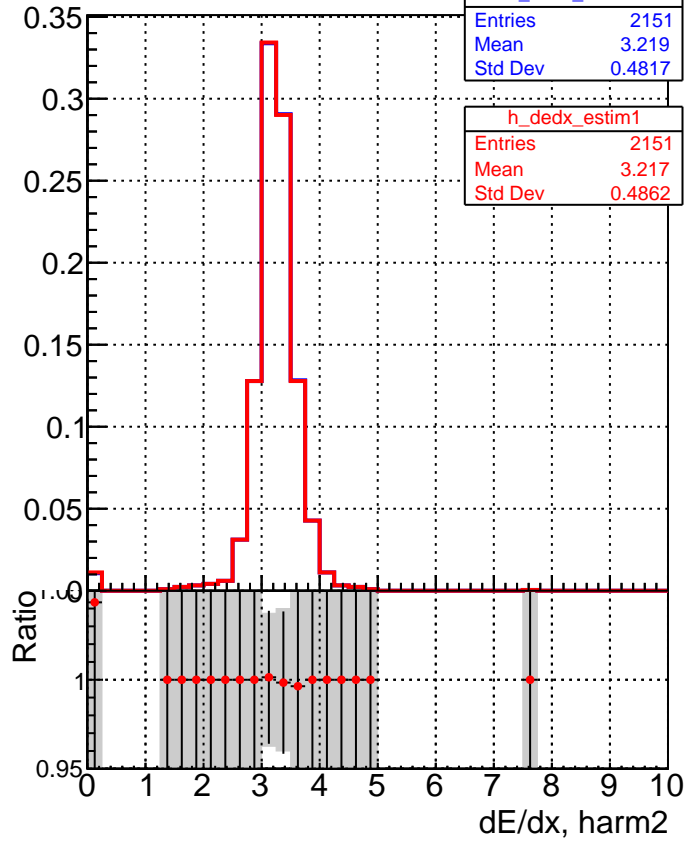

dE/dx estimator 1**dE/dx estimator 2**

■ DQM_V0001_R000000001_Global_mkFitbase_RECO
● DQM_V0001_R000000001_Global_CMSSW_X_Y_Z_RECO