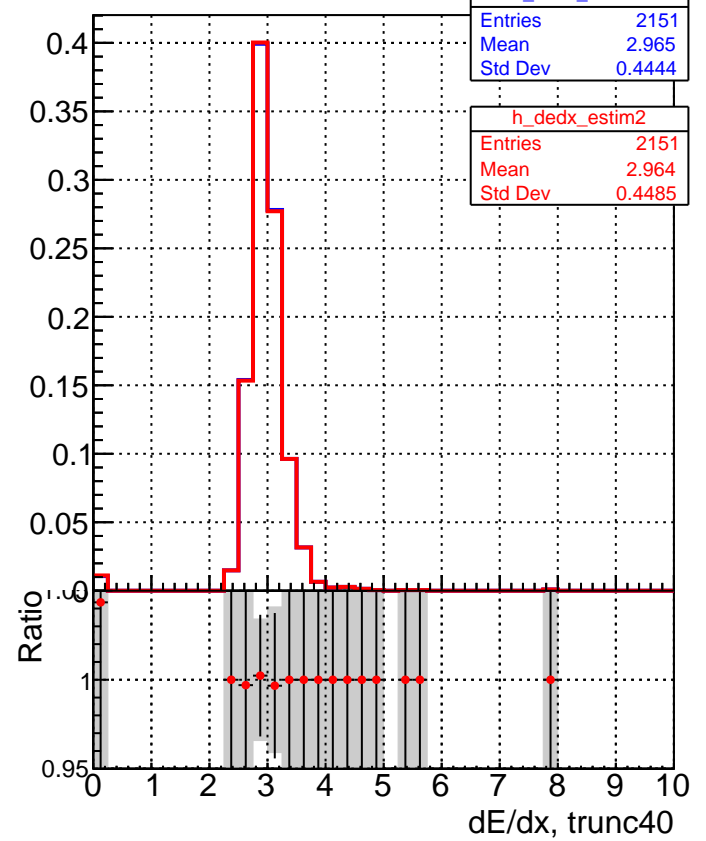

dE/dx estimator 1**dE/dx estimator 2**

■ DQM_V0001_R000000001_Global_mkFitbase_RECO
● DQM_V0001_R000000001_Global_CMSSW_X_Y_Z_RECO