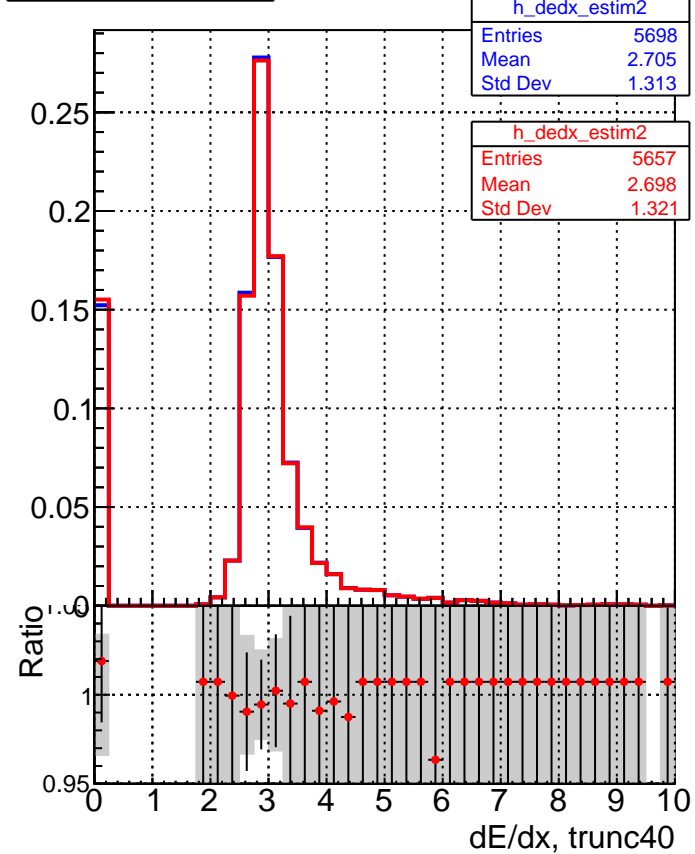

dE/dx estimator 1**dE/dx estimator 2**

■ DQM_V0001_R000000001_Global_mkFitbase_RECO
● DQM_V0001_R000000001_Global_CMSSW_X_Y_Z_RECO