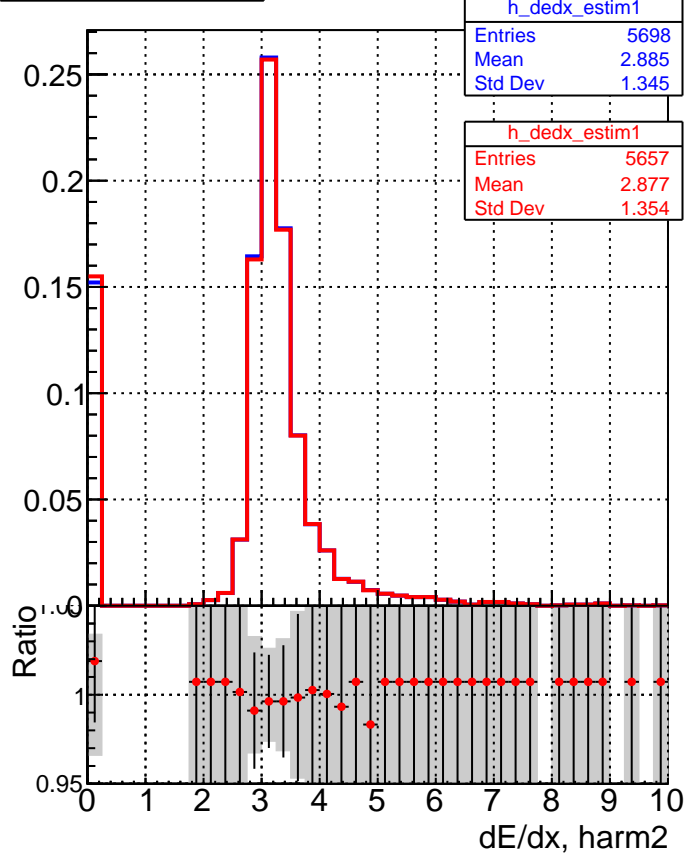

dE/dx estimator 1**dE/dx estimator 2**

■ DQM_V0001_R000000001_Global_mkFitbase_RECO
● DQM_V0001_R000000001_Global_CMSSW_X_Y_Z_RECO