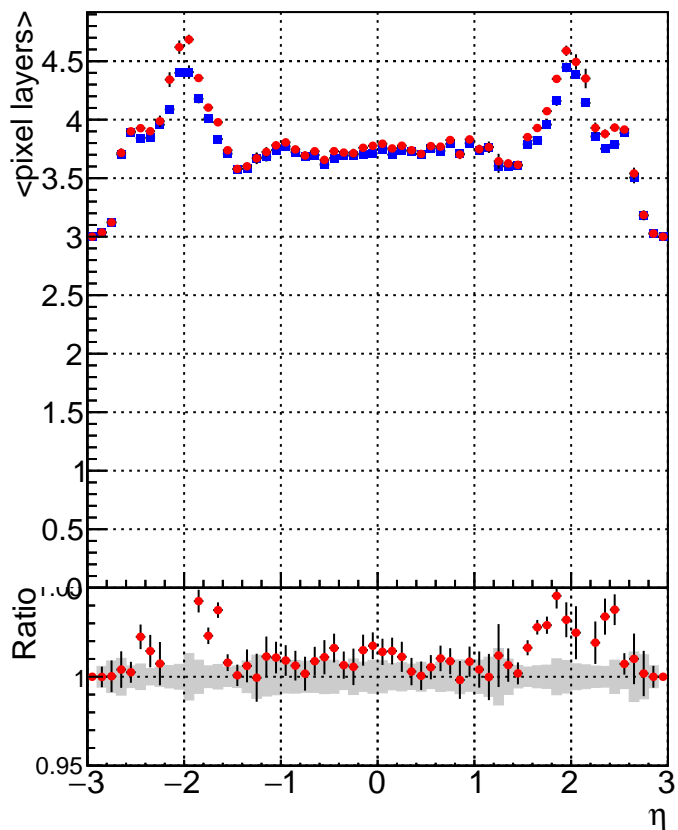

mean # PXL hits vs eta

mean # PXL Layers with measurement vs eta

mean # STRIP hits vs eta

■ DQM\_V0001\_R000000001\_Global\_mkFitbase\_RECO  
● DQM\_V0001\_R000000001\_Global\_CMSSW\_X\_Y\_Z\_RECO