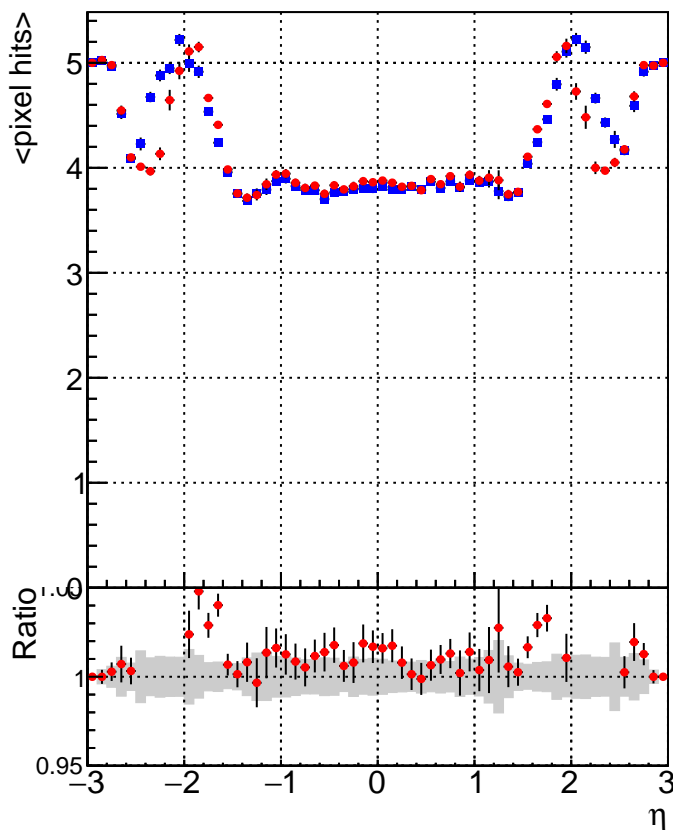

mean # PXL hits vs eta

mean # PXL Layers with measurement vs eta

mean # STRIP hits vs eta

■ DQM\_V0001\_R000000001\_Global\_mkFitbase\_RECO  
● DQM\_V0001\_R000000001\_Global\_CMSSW\_X\_Y\_Z\_RECO