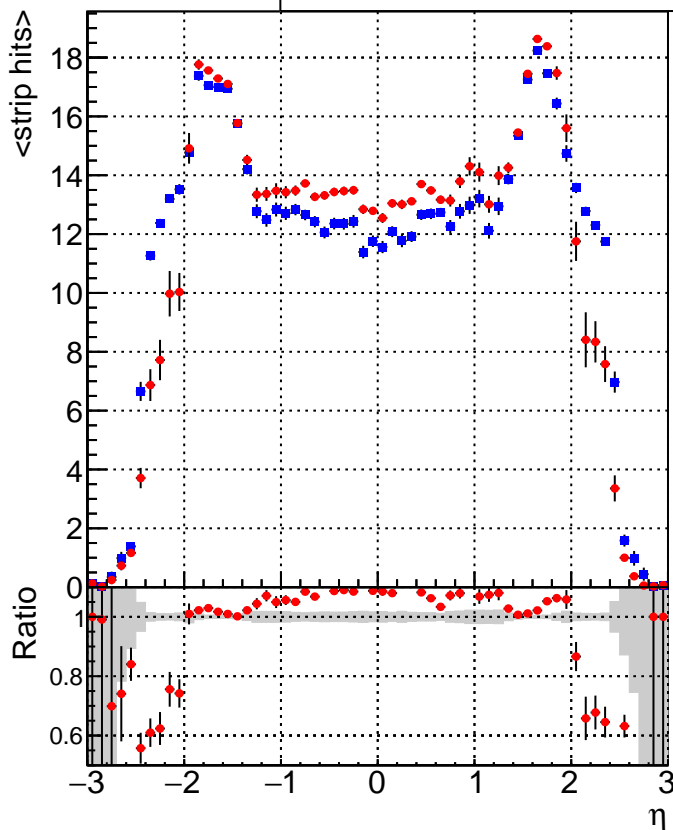

mean # PXL hits vs eta

mean # PXL Layers with measurement vs eta

mean # STRIP hits vs eta

■ DQM\_V0001\_R000000001\_Global\_mkFitbase\_RECO  
● DQM\_V0001\_R000000001\_Global\_CMSSW\_X\_Y\_Z\_RECO