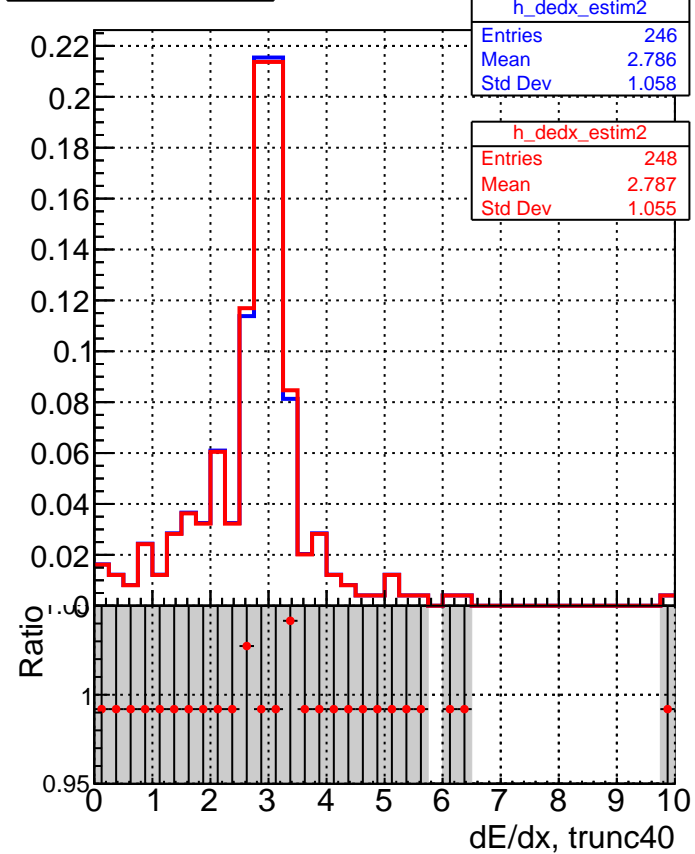

dE/dx estimator 1**dE/dx estimator 2**

■ DQM_V0001_R000000001_Global_mkFitbase_RECO
● DQM_V0001_R000000001_Global_CMSSW_X_Y_Z_RECO