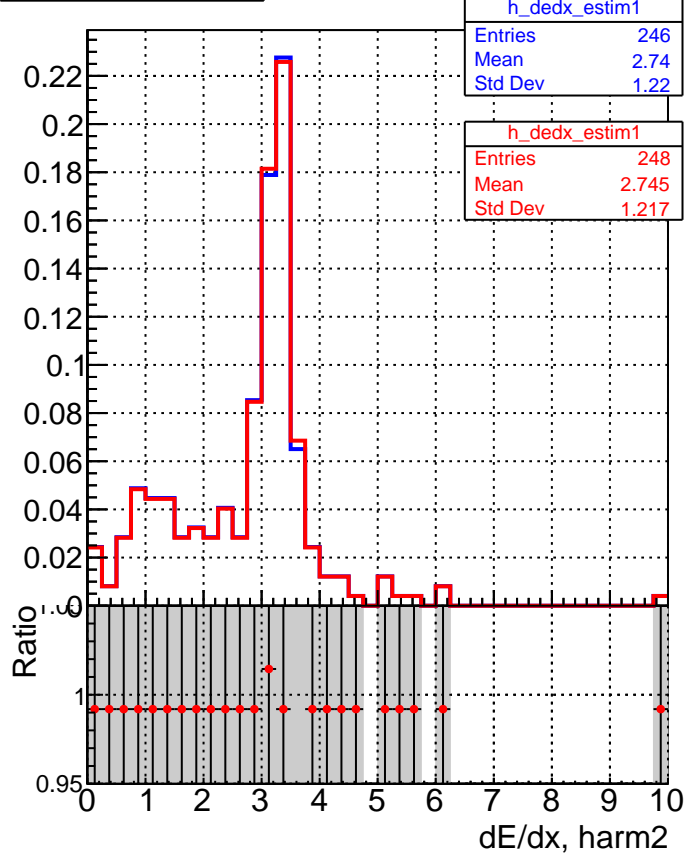

dE/dx estimator 1**dE/dx estimator 2**

■ DQM_V0001_R000000001_Global_mkFitbase_RECO
● DQM_V0001_R000000001_Global_CMSSW_X_Y_Z_RECO