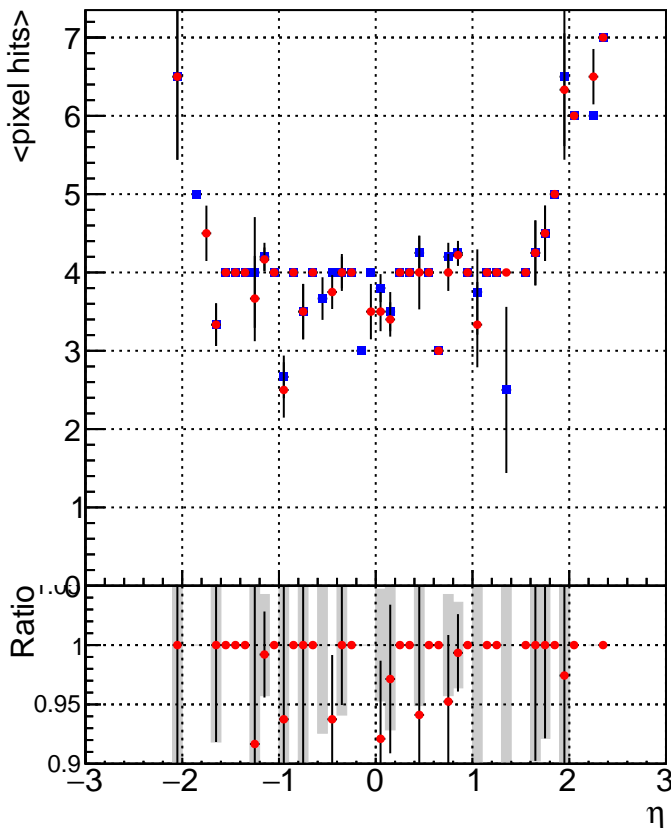

mean # PXL hits vs eta

mean # PXL Layers with measurement vs eta

mean # STRIP hits vs eta

■ DQM_V0001_R000000001_Global_mkFitbase_RECO
● DQM_V0001_R000000001_Global_CMSSW_X_Y_Z_RECO