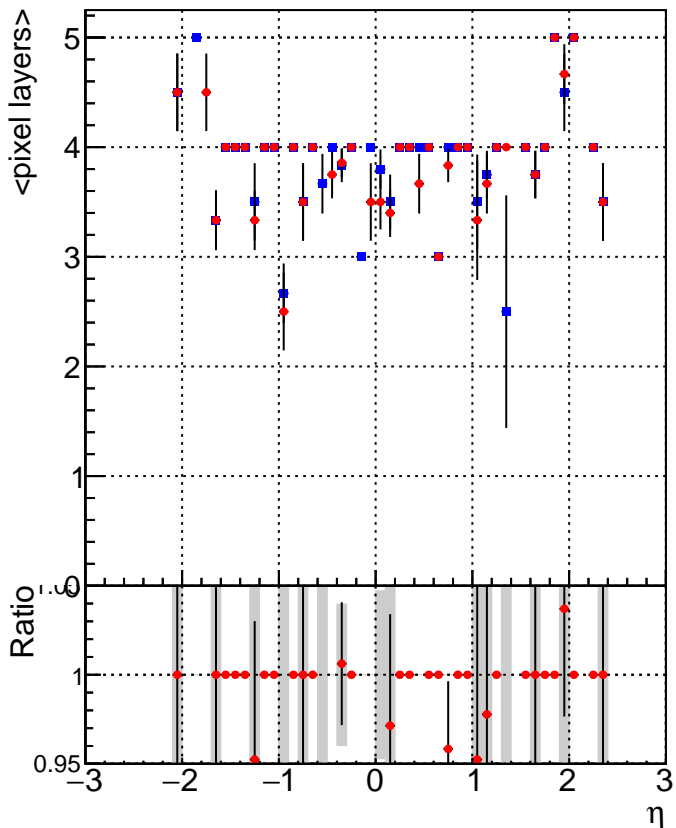

mean # PXL hits vs eta

mean # PXL Layers with measurement vs eta

mean # STRIP hits vs eta

■ DQM_V0001_R000000001_Global_mkFitbase_RECO
● DQM_V0001_R000000001_Global_CMSSW_X_Y_Z_RECO