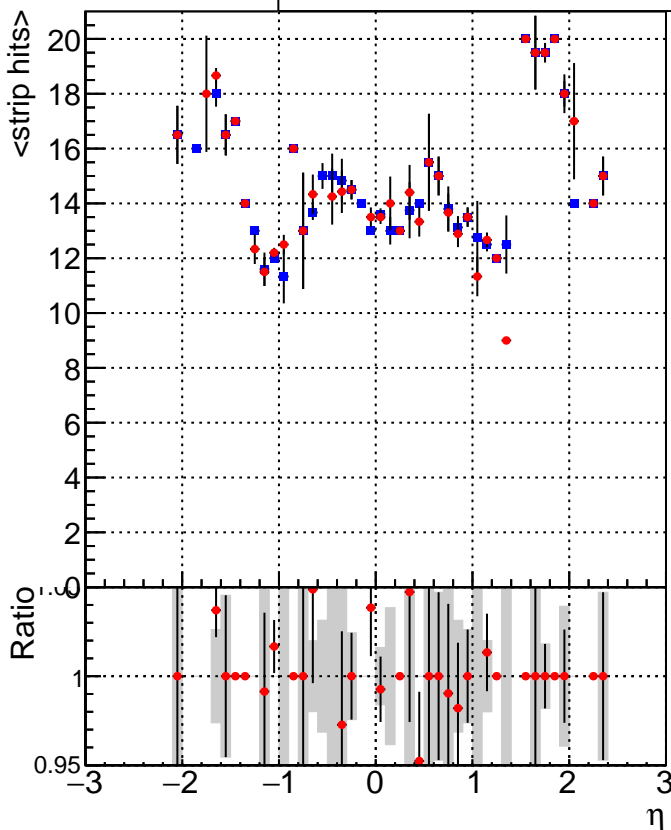

mean # PXL hits vs eta

mean # PXL Layers with measurement vs eta

mean # STRIP hits vs eta

■ DQM_V0001_R000000001_Global_mkFitbase_RECO
● DQM_V0001_R000000001_Global_CMSSW_X_Y_Z_RECO