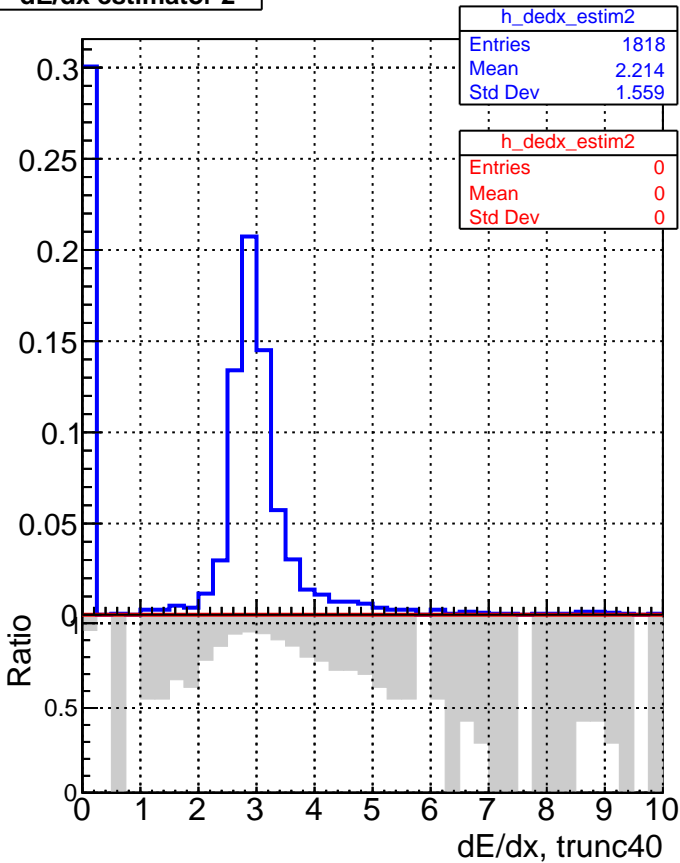

**dE/dx estimator 1****dE/dx estimator 2**

■ DQM\_V0001\_R000000001\_Global\_mkFitbase\_RECO  
● DQM\_V0001\_R000000001\_Global\_CMSSW\_X\_Y\_Z\_RECO