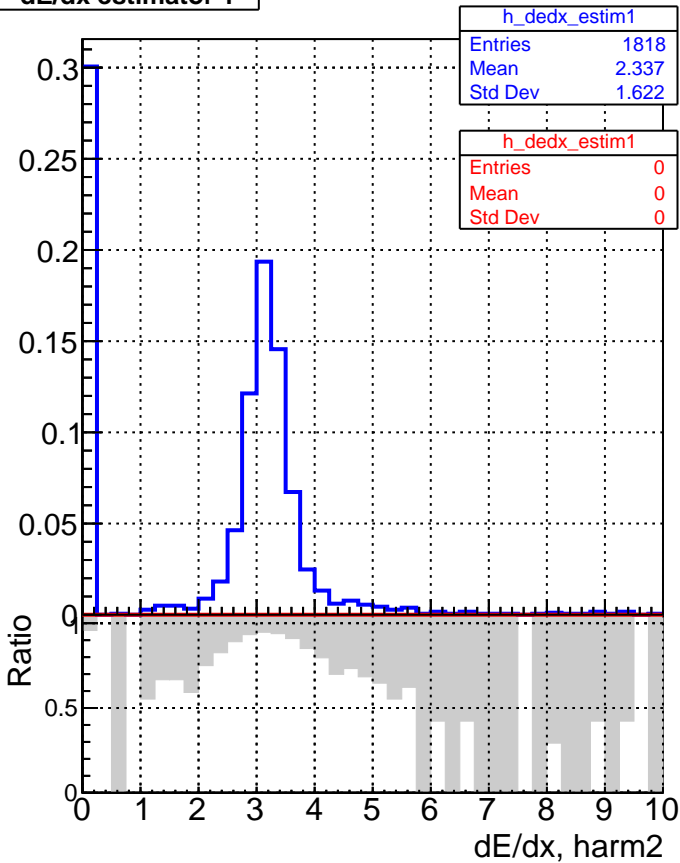

**dE/dx estimator 1****dE/dx estimator 2**

■ DQM\_V0001\_R000000001\_Global\_mkFitbase\_RECO  
● DQM\_V0001\_R000000001\_Global\_CMSSW\_X\_Y\_Z\_RECO