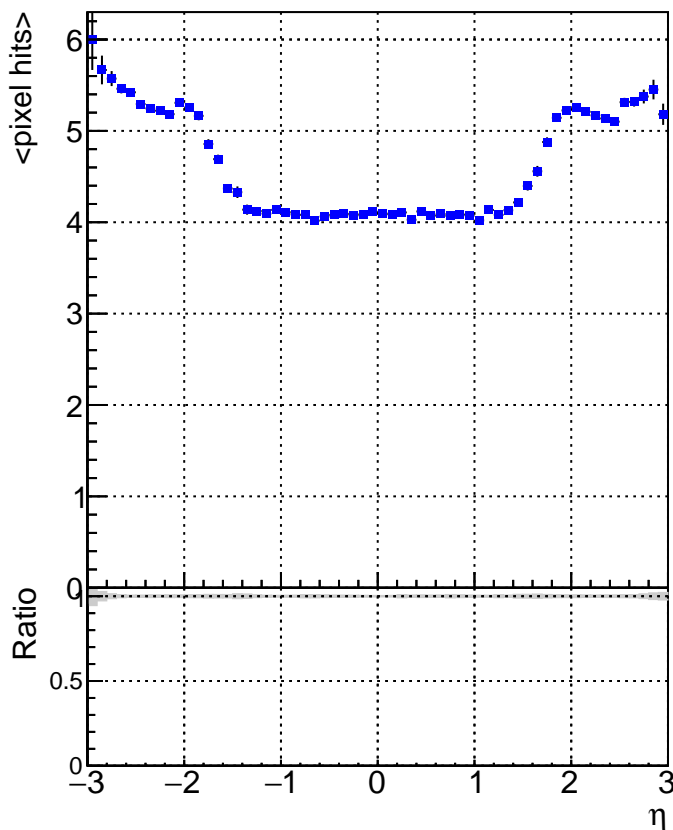

mean # PXL hits vs eta

mean # PXL Layers with measurement vs eta

mean # STRIP hits vs eta

■ DQM_V0001_R000000001_Global_mkFitbase_RECO
● DQM_V0001_R000000001_Global_CMSSW_X_Y_Z_RECO