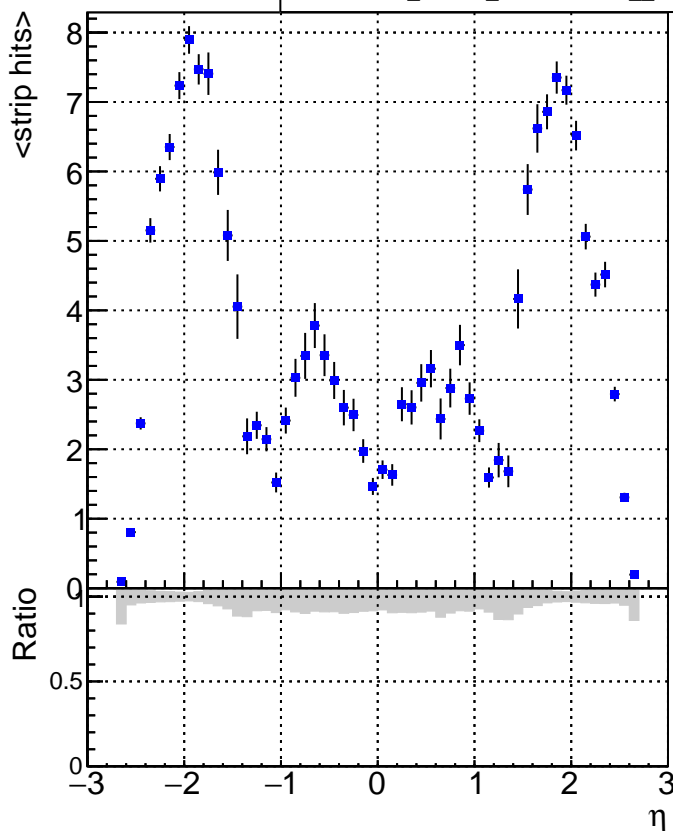

mean # PXL hits vs eta

mean # PXL Layers with measurement vs eta

mean # STRIP hits vs eta

■ DQM_V0001_R000000001_Global_mkFitbase_RECO
● DQM_V0001_R000000001_Global_CMSSW_X_Y_Z_RECO