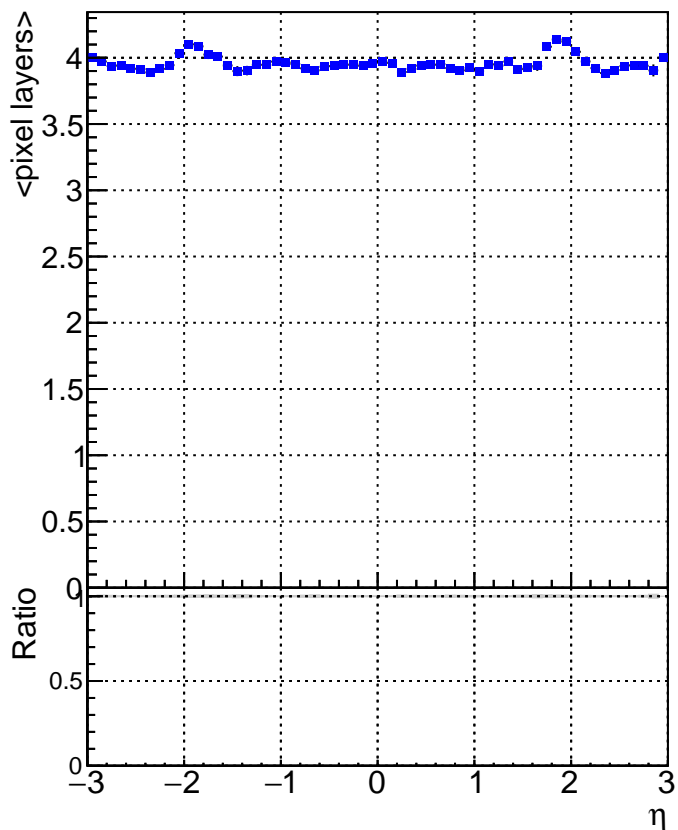

mean # PXL hits vs eta

mean # PXL Layers with measurement vs eta

mean # STRIP hits vs eta

■ DQM_V0001_R000000001_Global_mkFitbase_RECO
● DQM_V0001_R000000001_Global_CMSSW_X_Y_Z_RECO