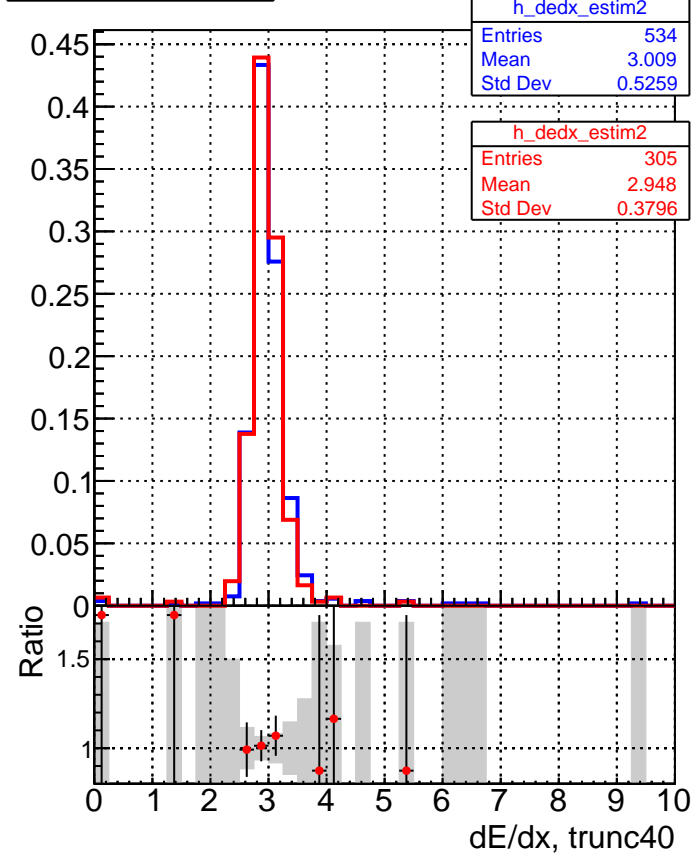

dE/dx estimator 1**dE/dx estimator 2**

■ DQM_V0001_R000000001_Global_mkFitbase_RECO
● DQM_V0001_R000000001_Global_CMSSW_X_Y_Z_RECO