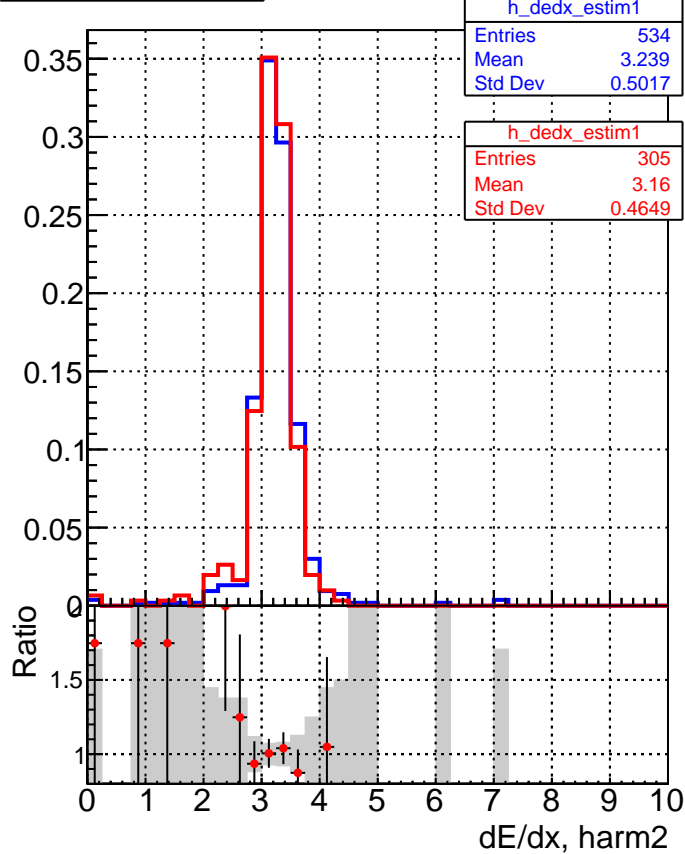

dE/dx estimator 1**dE/dx estimator 2**

■ DQM_V0001_R000000001_Global_mkFitbase_RECO
● DQM_V0001_R000000001_Global_CMSSW_X_Y_Z_RECO