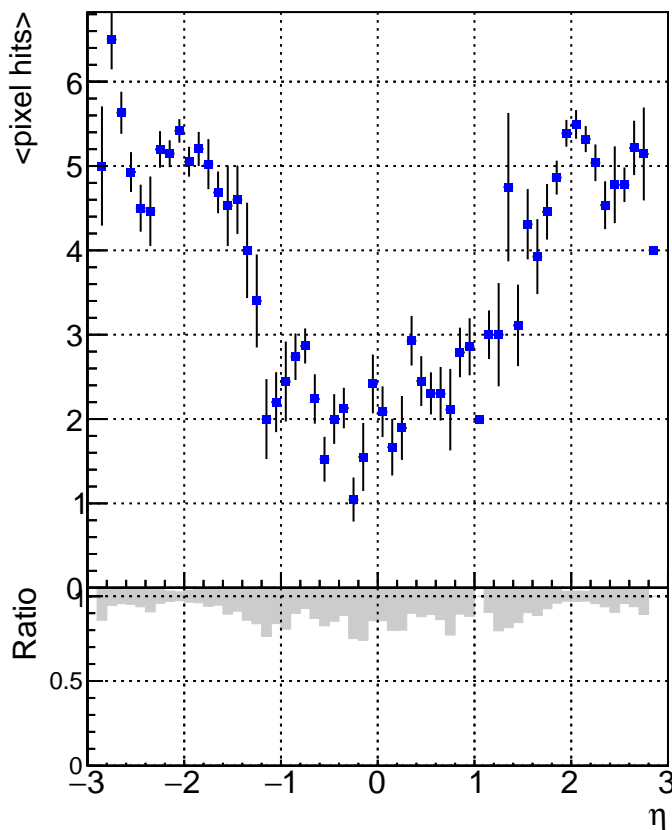

mean # PXL hits vs eta

mean # PXL Layers with measurement vs eta

mean # STRIP hits vs eta

■ DQM_V0001_R000000001_Global_mkFitbase_RECO
● DQM_V0001_R000000001_Global_CMSSW_X_Y_Z_RECO