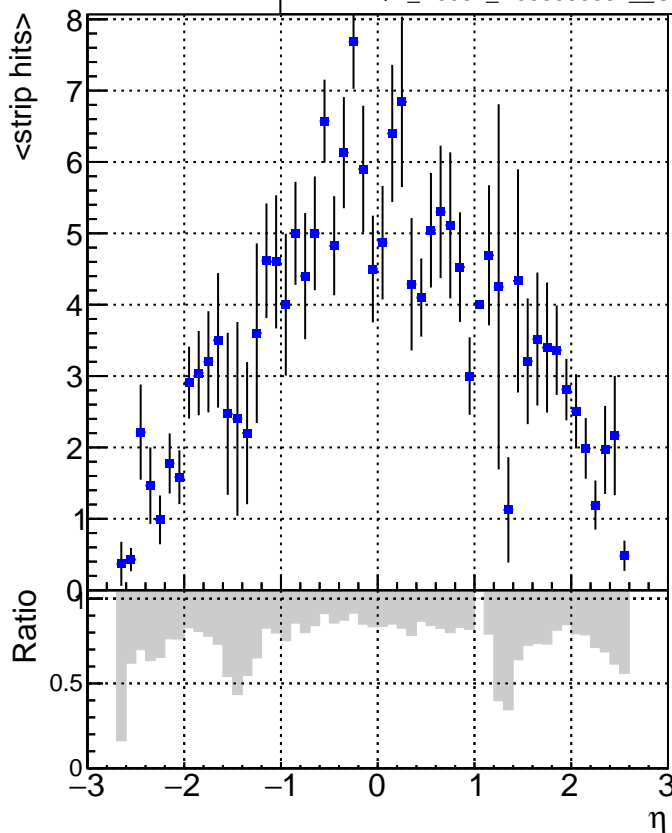

mean # PXL hits vs eta

mean # PXL Layers with measurement vs eta

mean # STRIP hits vs eta

■ DQM_V0001_R000000001_Global_mkFitbase_RECO
● DQM_V0001_R000000001_Global_CMSSW_X_Y_Z_RECO