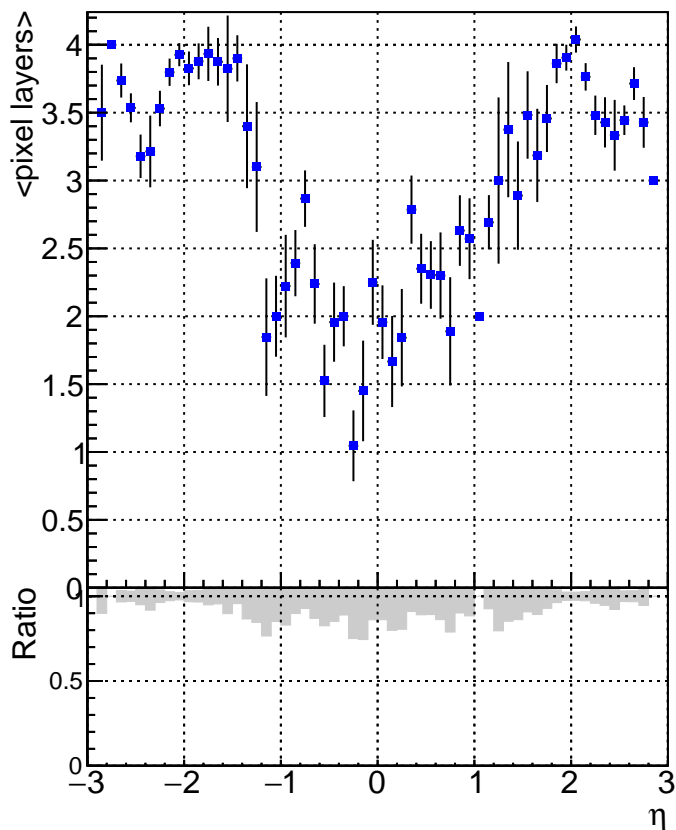

mean # PXL hits vs eta

mean # PXL Layers with measurement vs eta

mean # STRIP hits vs eta

■ DQM_V0001_R000000001_Global_mkFitbase_RECO
● DQM_V0001_R000000001_Global_CMSSW_X_Y_Z_RECO