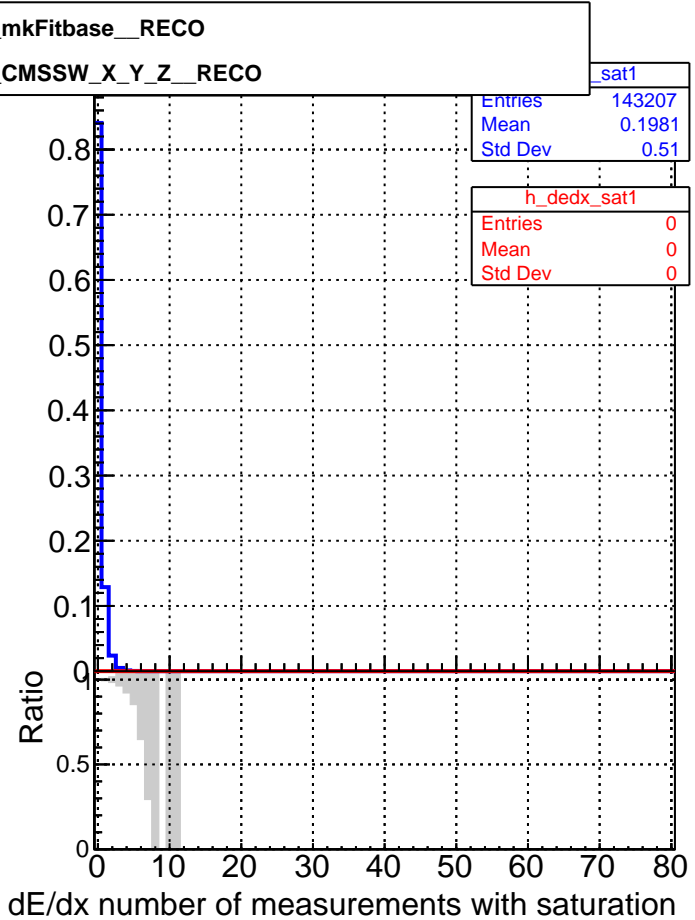

dE/dx estimator 1**dE/dx estimator 2**

■ DQM_V0001_R000000001_Global_mkFitbase_RECO
● DQM_V0001_R000000001_Global_CMSSW_X_Y_Z_RECO