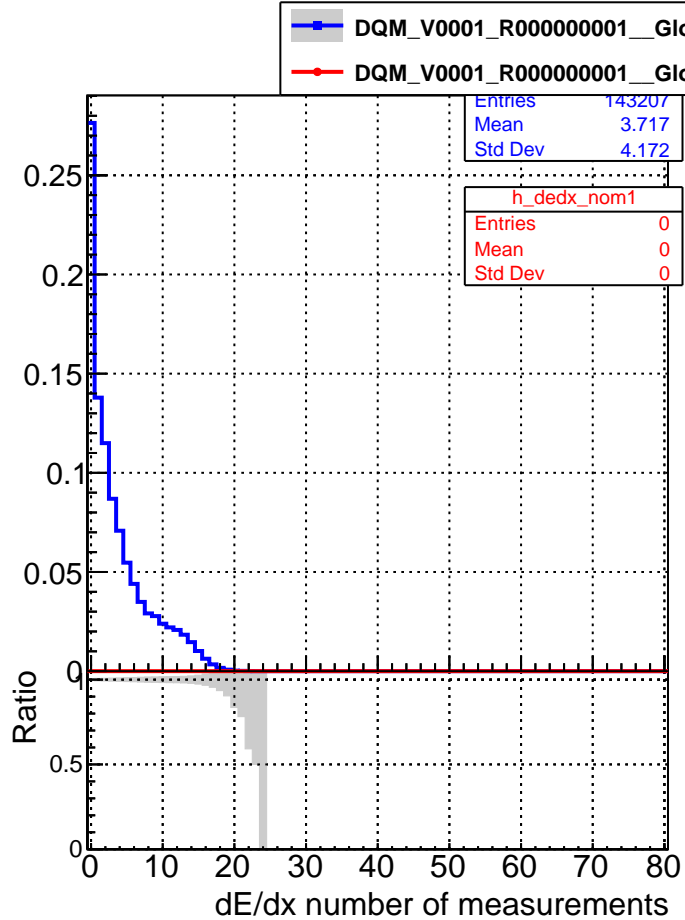

dE/dx estimator 1**dE/dx estimator 2**

■ DQM_V0001_R000000001_Global_mkFitbase_RECO
● DQM_V0001_R000000001_Global_CMSSW_X_Y_Z_RECO