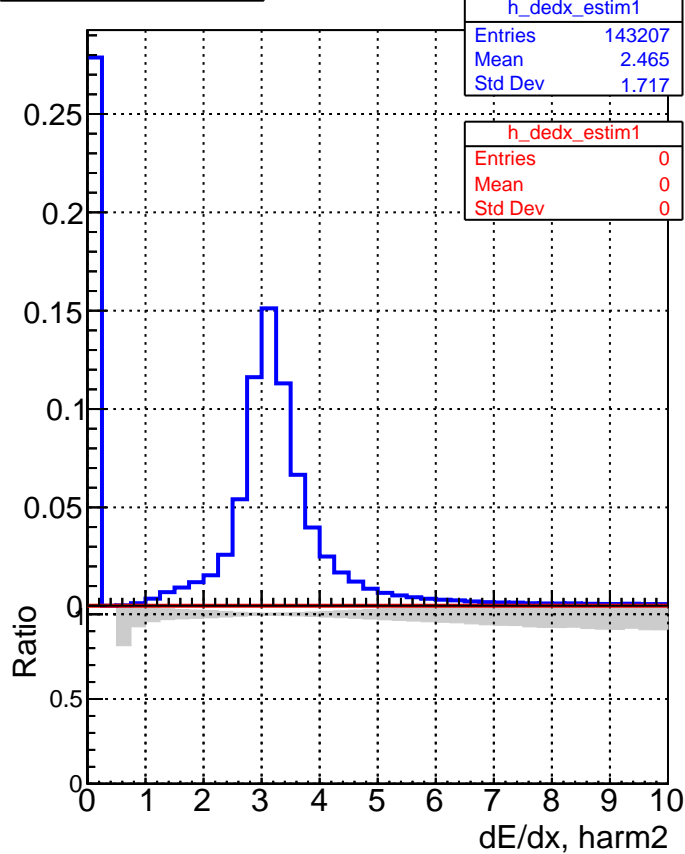

dE/dx estimator 1**dE/dx estimator 2**

■ DQM_V0001_R000000001_Global_mkFitbase_RECO
● DQM_V0001_R000000001_Global_CMSSW_X_Y_Z_RECO