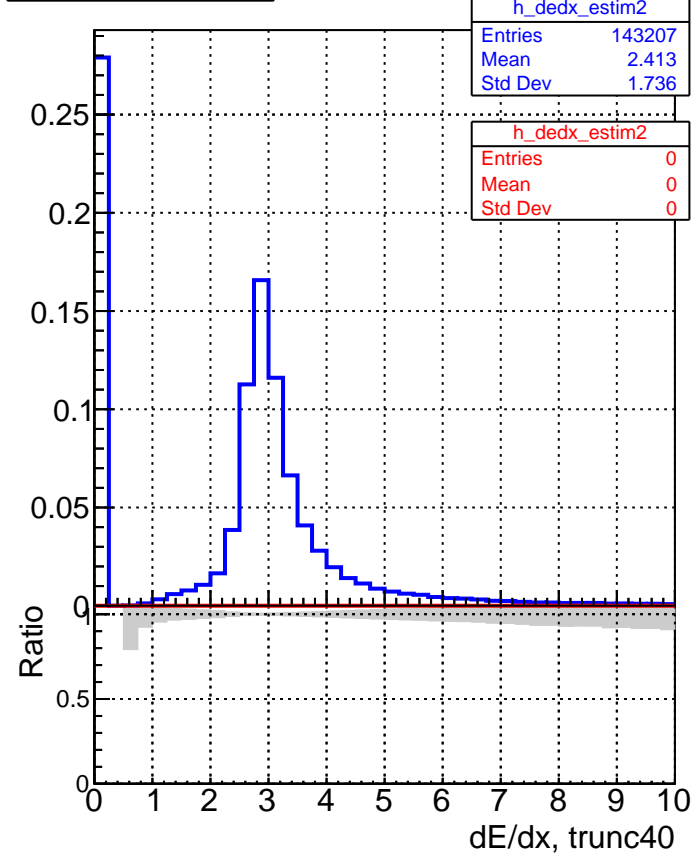

dE/dx estimator 1**dE/dx estimator 2**

■ DQM_V0001_R000000001_Global_mkFitbase_RECO
● DQM_V0001_R000000001_Global_CMSSW_X_Y_Z_RECO