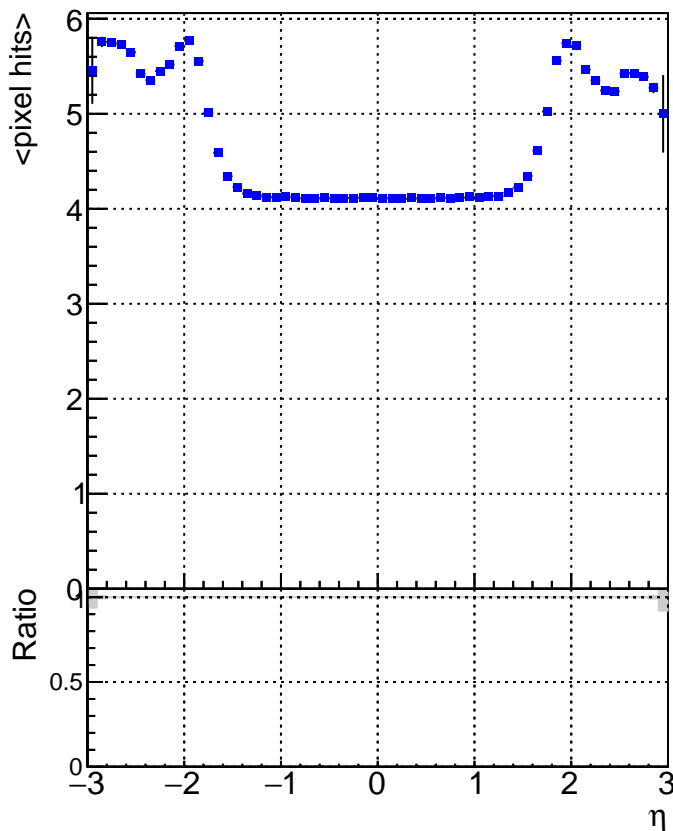

mean # PXL hits vs eta

mean # PXL Layers with measurement vs eta

mean # STRIP hits vs eta

■ DQM_V0001_R000000001_Global_mkFitbase_RECO
● DQM_V0001_R000000001_Global_CMSSW_X_Y_Z_RECO