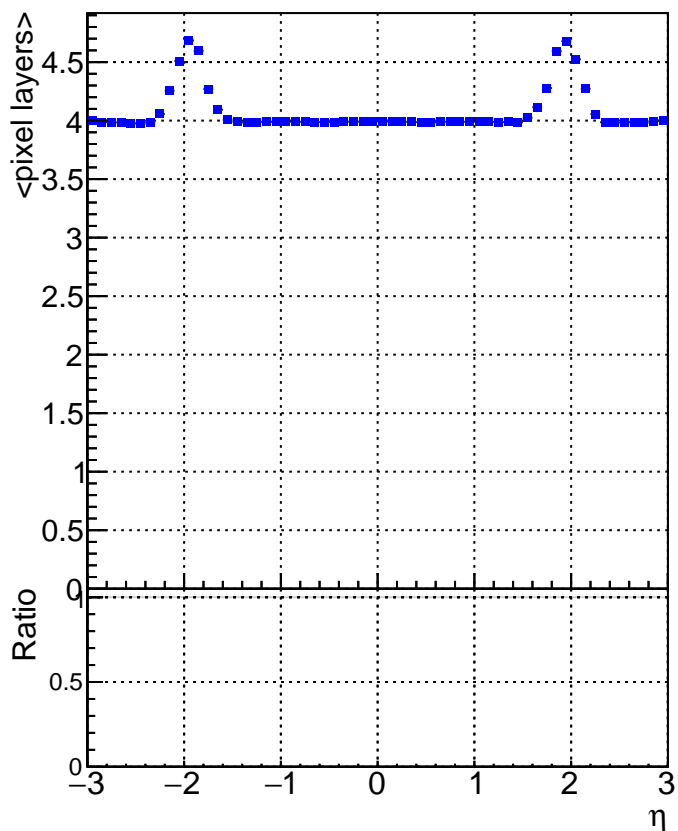

mean # PXL hits vs eta

mean # PXL Layers with measurement vs eta

mean # STRIP hits vs eta

■ DQM_V0001_R000000001_Global_mkFitbase_RECO
● DQM_V0001_R000000001_Global_CMSSW_X_Y_Z_RECO