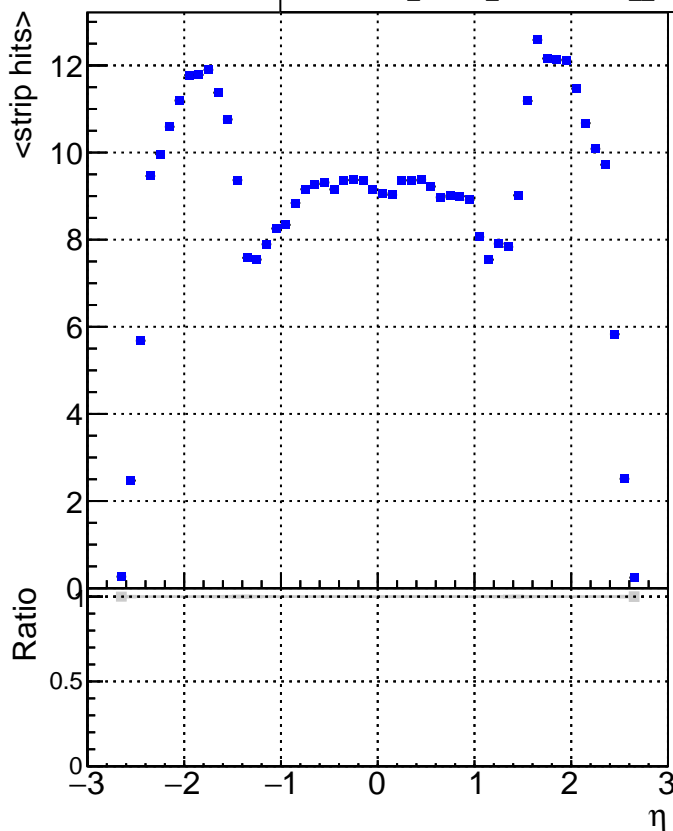

mean # PXL hits vs eta

mean # PXL Layers with measurement vs eta

mean # STRIP hits vs eta

■ DQM_V0001_R000000001_Global_mkFitbase_RECO
● DQM_V0001_R000000001_Global_CMSSW_X_Y_Z_RECO