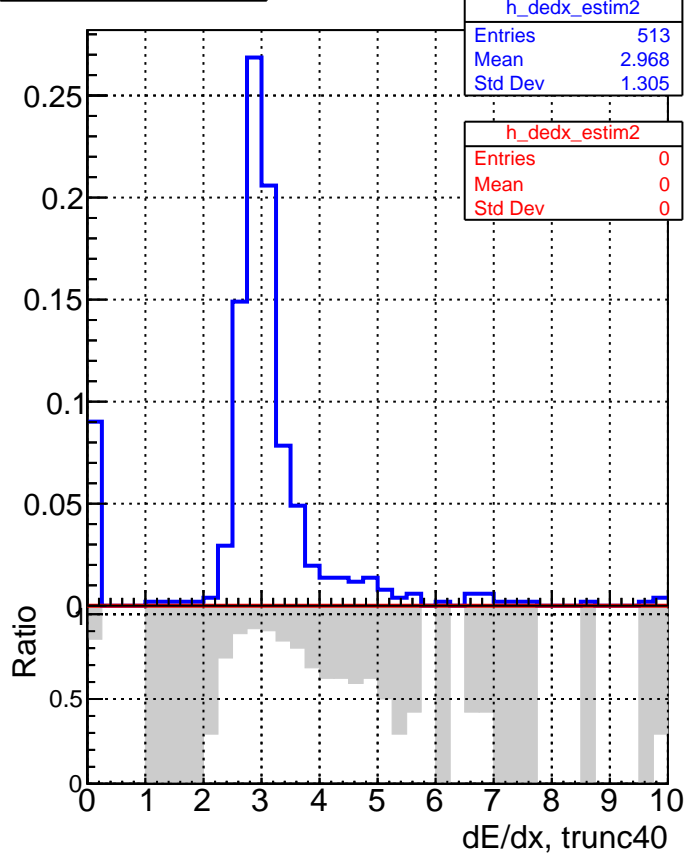

dE/dx estimator 1**dE/dx estimator 2**

■ DQM_V0001_R000000001_Global_mkFitbase_RECO
● DQM_V0001_R000000001_Global_CMSSW_X_Y_Z_RECO