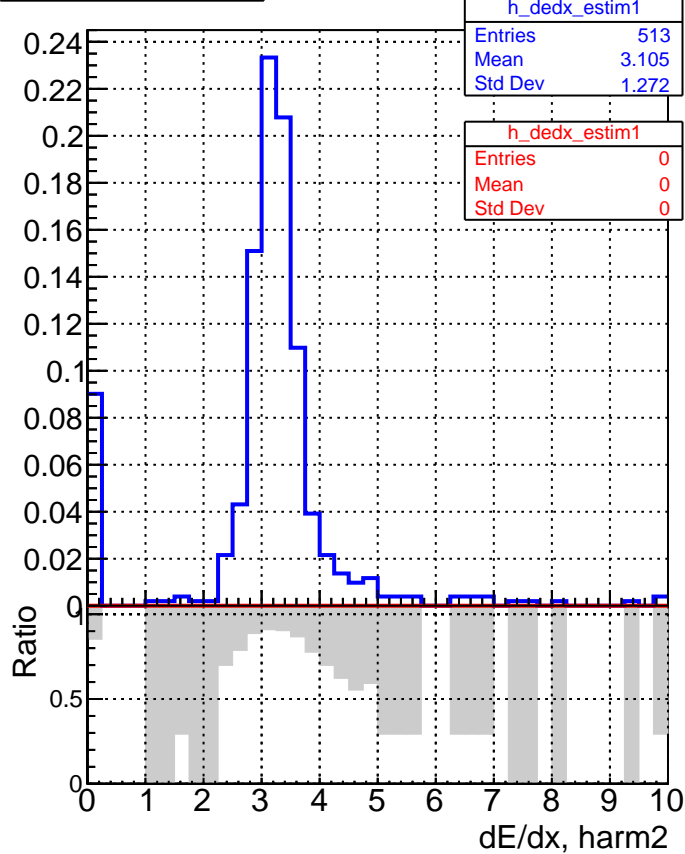

dE/dx estimator 1**dE/dx estimator 2**

■ DQM_V0001_R000000001_Global_mkFitbase_RECO
● DQM_V0001_R000000001_Global_CMSSW_X_Y_Z_RECO