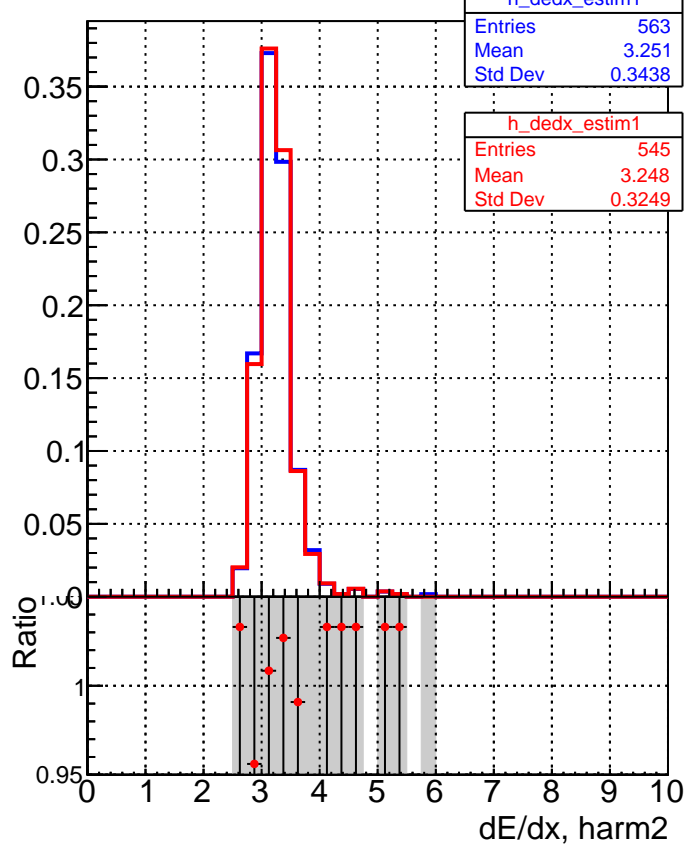

**dE/dx estimator 1**

**dE/dx estimator 2**

■ DQM\_V0001\_R000000001\_Global\_mkFitbase\_RECO  
● DQM\_V0001\_R000000001\_Global\_mkFit-cand\_RECO