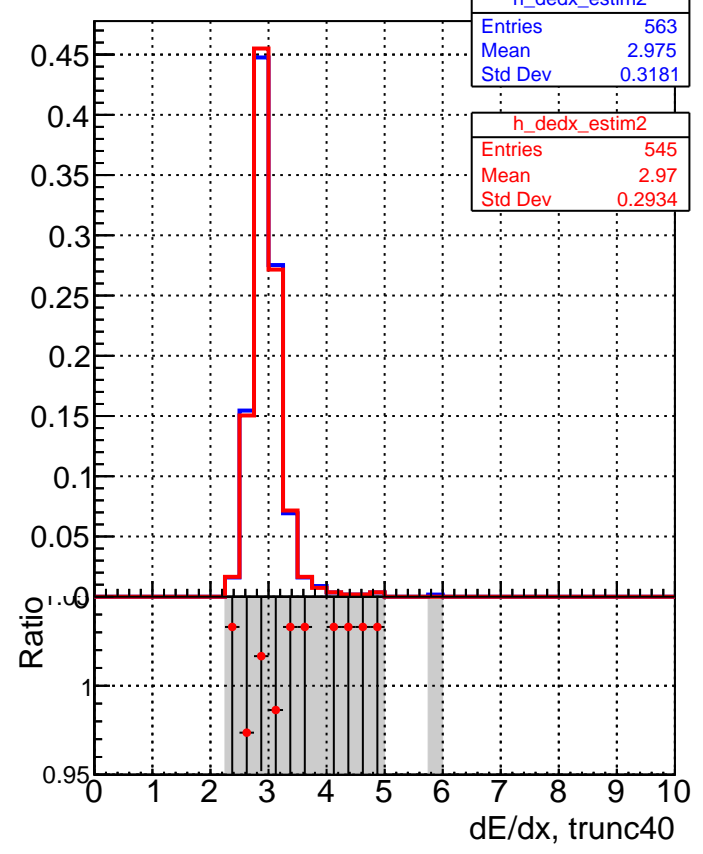

**dE/dx estimator 1**

**dE/dx estimator 2**

■ DQM\_V0001\_R000000001\_Global\_mkFitbase\_RECO  
● DQM\_V0001\_R000000001\_Global\_mkFit-cand\_RECO