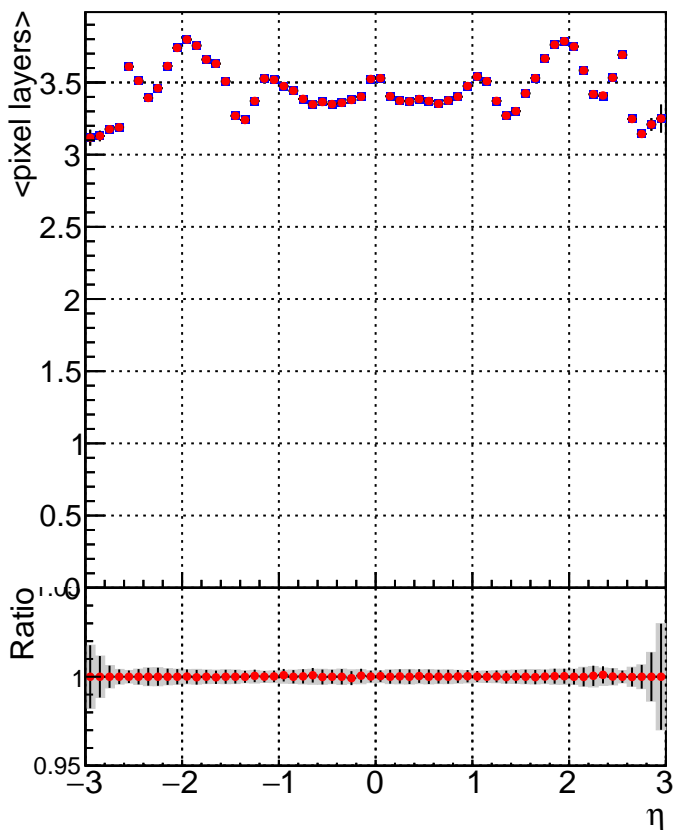

mean # PXL hits vs eta

mean # PXL Layers with measurement vs eta

mean # STRIP hits vs eta

■ DQM\_V0001\_R000000001\_Global\_mkFitbase\_RECO  
■ DQM\_V0001\_R000000001\_Global\_mkFit-cand\_RECO