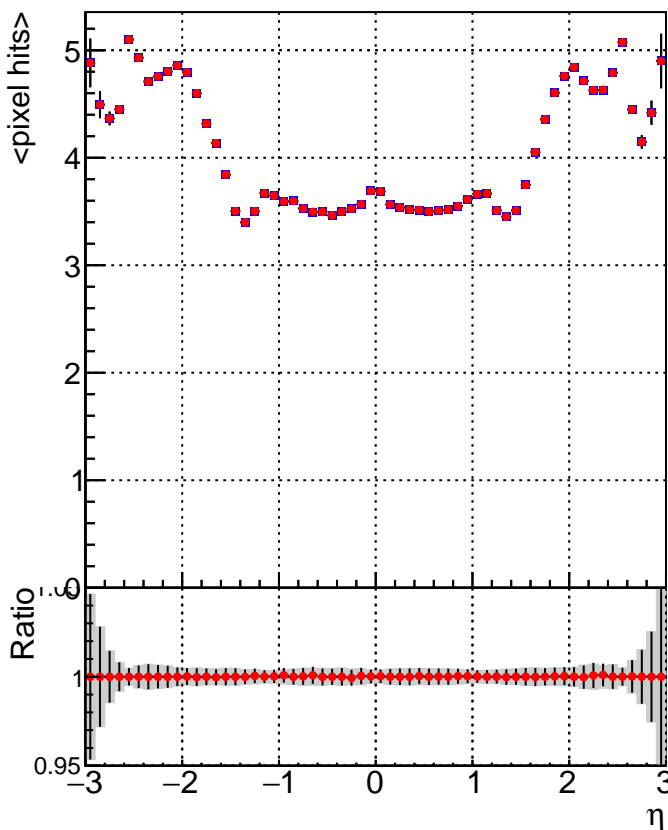

mean # PXL hits vs eta

mean # PXL Layers with measurement vs eta

mean # STRIP hits vs eta

■ DQM\_V0001\_R000000001\_Global\_mkFitbase\_RECO  
■ DQM\_V0001\_R000000001\_Global\_mkFit-cand\_RECO