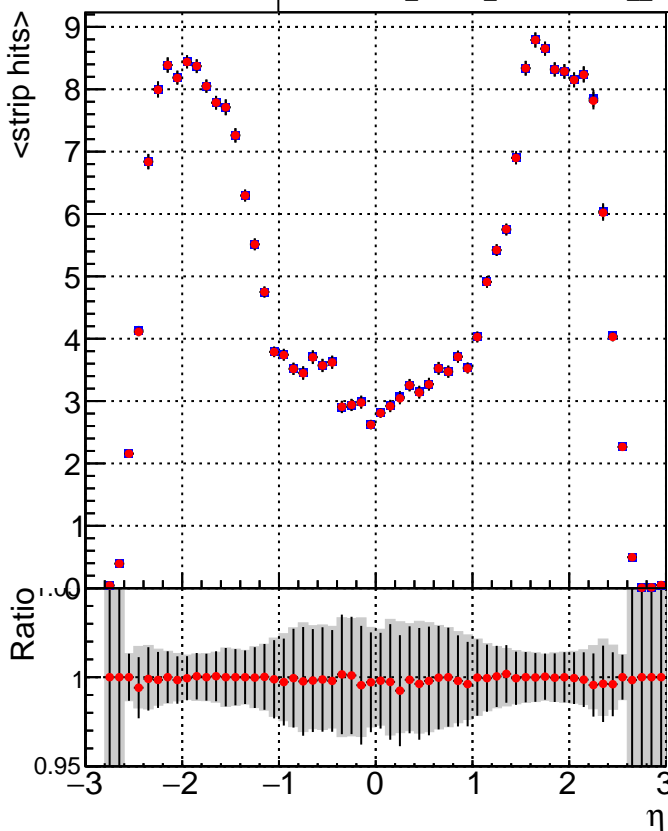

mean # PXL hits vs eta

mean # PXL Layers with measurement vs eta

mean # STRIP hits vs eta

■ DQM\_V0001\_R000000001\_Global\_mkFitbase\_RECO  
■ DQM\_V0001\_R000000001\_Global\_mkFit-cand\_RECO