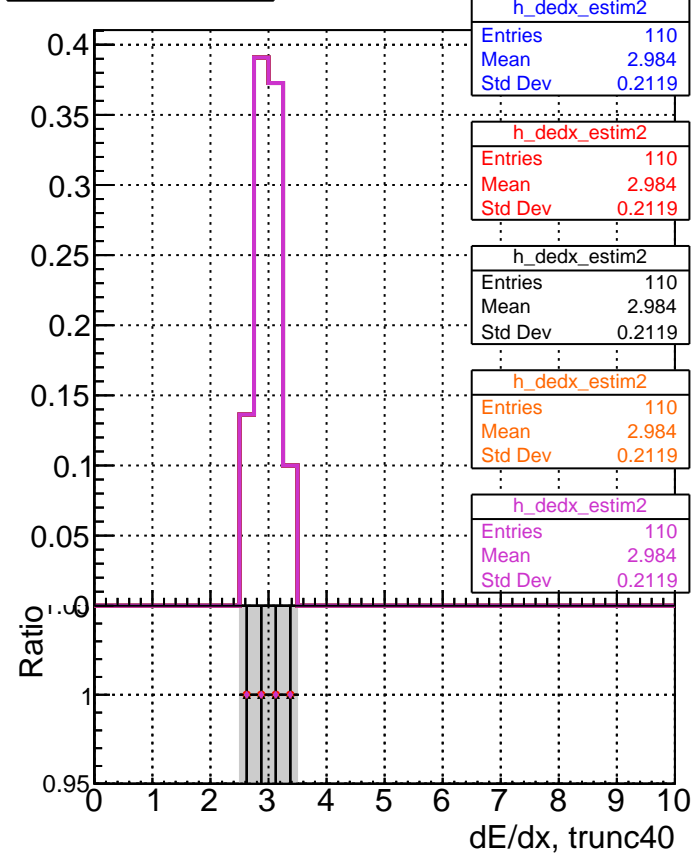

dE/dx estimator 1

dE/dx estimator 2

■ DQM_V0001_R000000001_Global_mkFitbase_RECO
■ DQM_V0001_R000000001_Global_mkFitOPX_RECO
■ DQM_V0001_R000000001_Global_mkFitOPY_RECO
■ DQM_V0001_R000000001_Global_mkFitOPZ_RECO
■ DQM_V0001_R000000001_Global_mkFitOPT_RECO