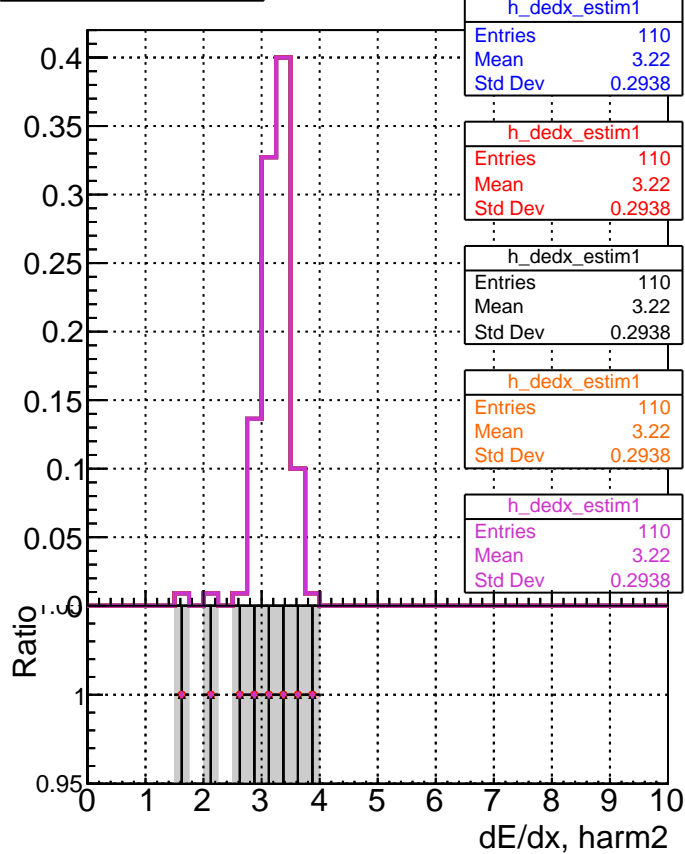

dE/dx estimator 1

dE/dx estimator 2

■ DQM_V0001_R000000001_Global_mkFitbase_RECO
■ DQM_V0001_R000000001_Global_mkFitOPX_RECO
■ DQM_V0001_R000000001_Global_mkFitOPY_RECO
■ DQM_V0001_R000000001_Global_mkFitOPZ_RECO
■ DQM_V0001_R000000001_Global_mkFitOPT_RECO