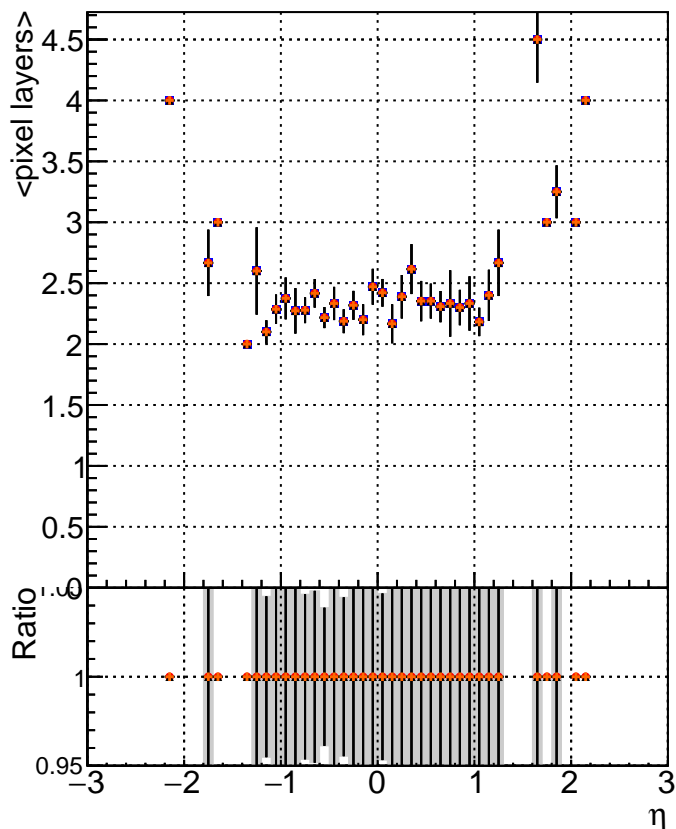

mean # PXL hits vs eta

mean # PXL Layers with measurement vs eta

mean # STRIP hits vs eta

| | | | | |
|---|----------------------|--------|------------|------|
| █ | DQM_V0001_R000000001 | Global | mkFitbase | RECO |
| ● | DQM_V0001_R000000001 | Global | mkFitCHIN | RECO |
| ▲ | DQM_V0001_R000000001 | Global | mkFitNDOF | RECO |
| ◆ | DQM_V0001_R000000001 | Global | mkFitNDOF2 | RECO |