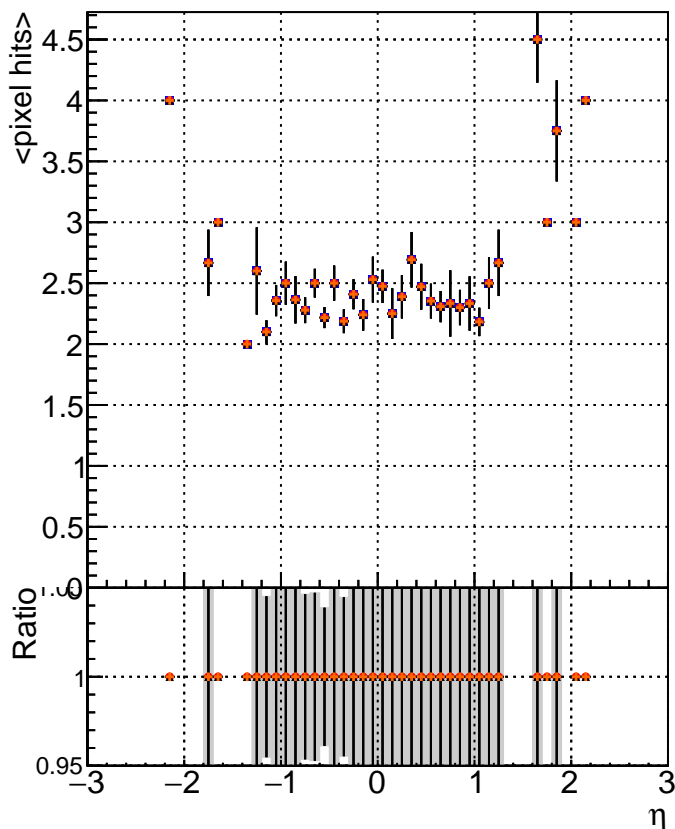

mean # PXL hits vs eta

mean # PXL Layers with measurement vs eta

mean # STRIP hits vs eta

| | | | | |
|---|----------------------|--------|------------|------|
| █ | DQM_V0001_R000000001 | Global | mkFitbase | RECO |
| ● | DQM_V0001_R000000001 | Global | mkFitCHIN | RECO |
| ▲ | DQM_V0001_R000000001 | Global | mkFitNDOF | RECO |
| ◆ | DQM_V0001_R000000001 | Global | mkFitNDOF2 | RECO |