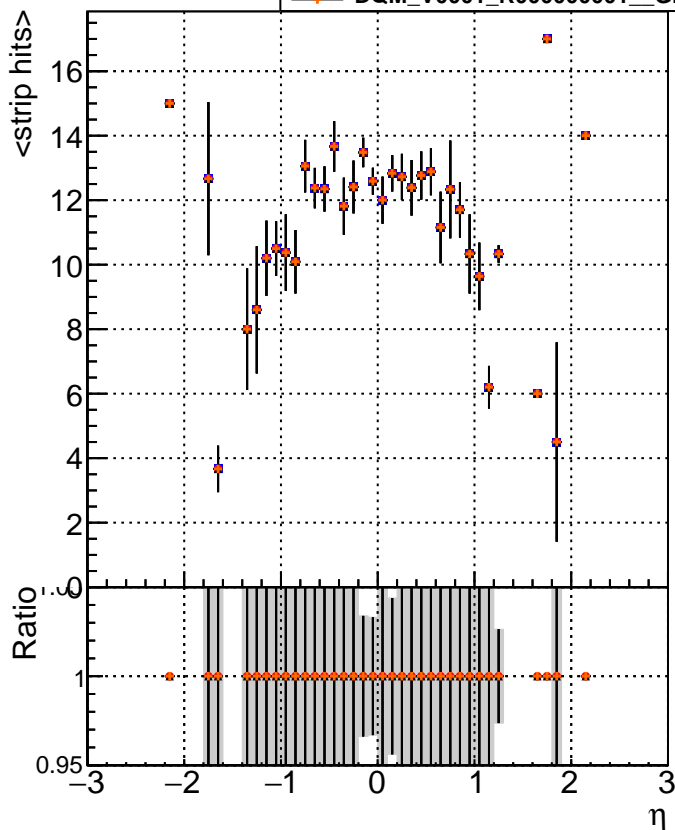

mean # PXL hits vs eta

mean # PXL Layers with measurement vs eta

mean # STRIP hits vs eta

| | | | | |
|---|----------------------|--------|------------|------|
| █ | DQM_V0001_R000000001 | Global | mkFitbase | RECO |
| ● | DQM_V0001_R000000001 | Global | mkFitCHIN | RECO |
| ▲ | DQM_V0001_R000000001 | Global | mkFitNDOF | RECO |
| ◆ | DQM_V0001_R000000001 | Global | mkFitNDOF2 | RECO |