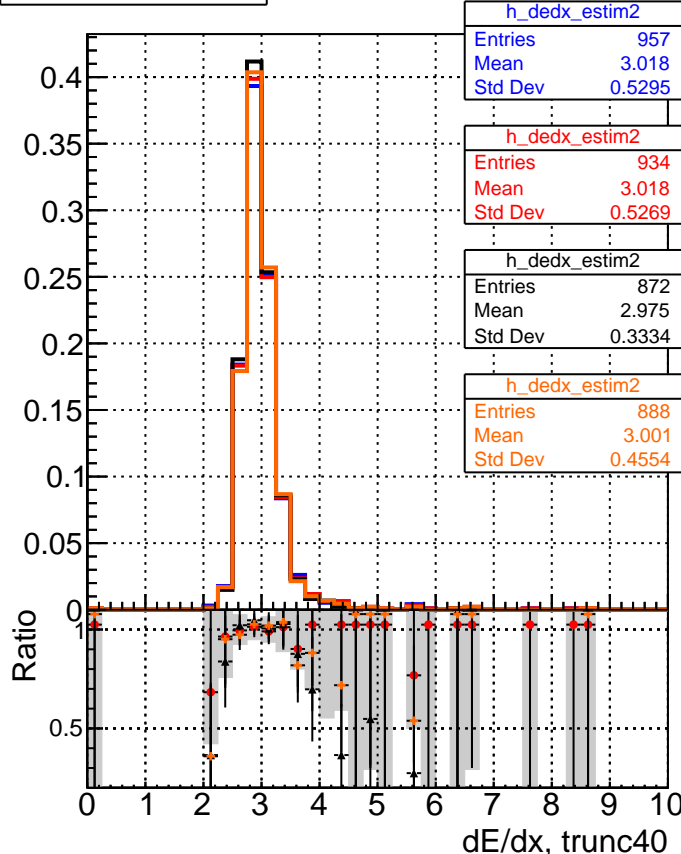

dE/dx estimator 1**dE/dx estimator 2**

— DQM_V0001_R000000001 Global mkFitbase RECO
 — DQM_V0001_R000000001 Global mkFitCHIN RECO
 — DQM_V0001_R000000001 Global mkFitNDOF RECO
 — DQM_V0001_R000000001 Global mkFitNDOF2 RECO