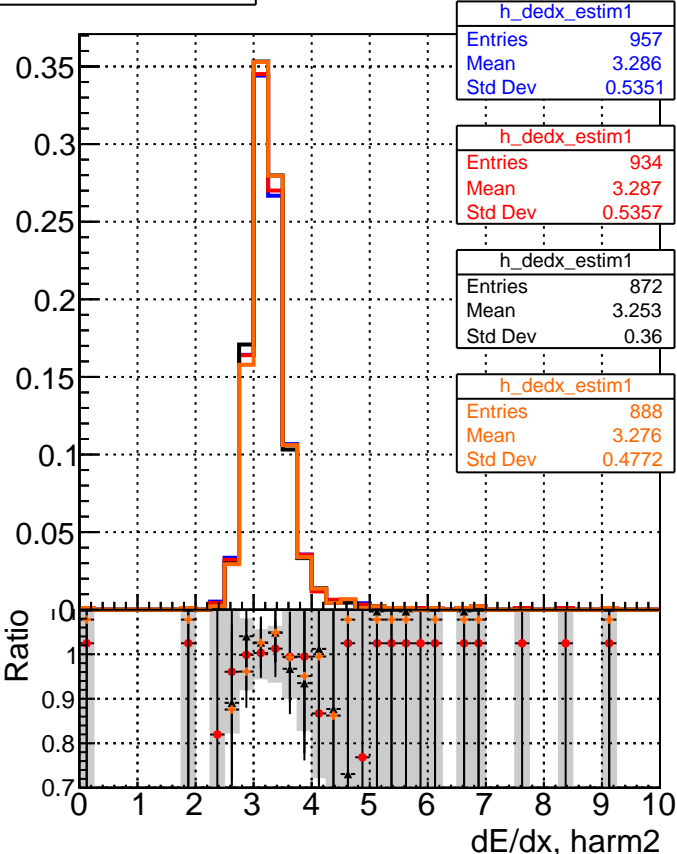

dE/dx estimator 1**dE/dx estimator 2**

— DQM_V0001_R000000001 Global mkFitbase RECO
 — DQM_V0001_R000000001 Global mkFitCHIN RECO
 — DQM_V0001_R000000001 Global mkFitNDOF RECO
 — DQM_V0001_R000000001 Global mkFitNDOF2 RECO