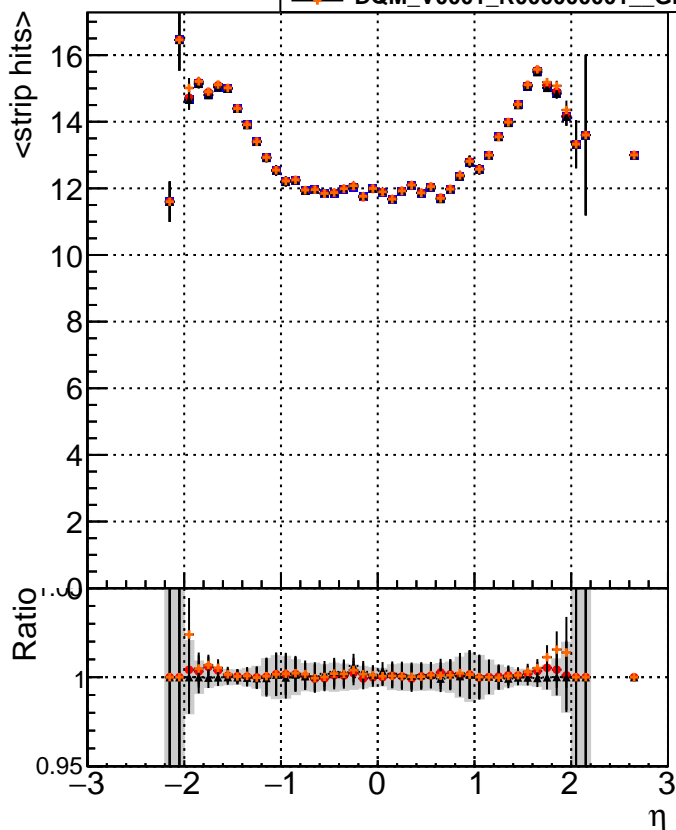

mean # PXL hits vs eta

mean # PXL Layers with measurement vs eta

mean # STRIP hits vs eta

■	DQM_V0001_R000000001	Global	mkFitbase	RECO
●	DQM_V0001_R000000001	Global	mkFitCHIN	RECO
▲	DQM_V0001_R000000001	Global	mkFitNDOF	RECO
◆	DQM_V0001_R000000001	Global	mkFitNDOF2	RECO