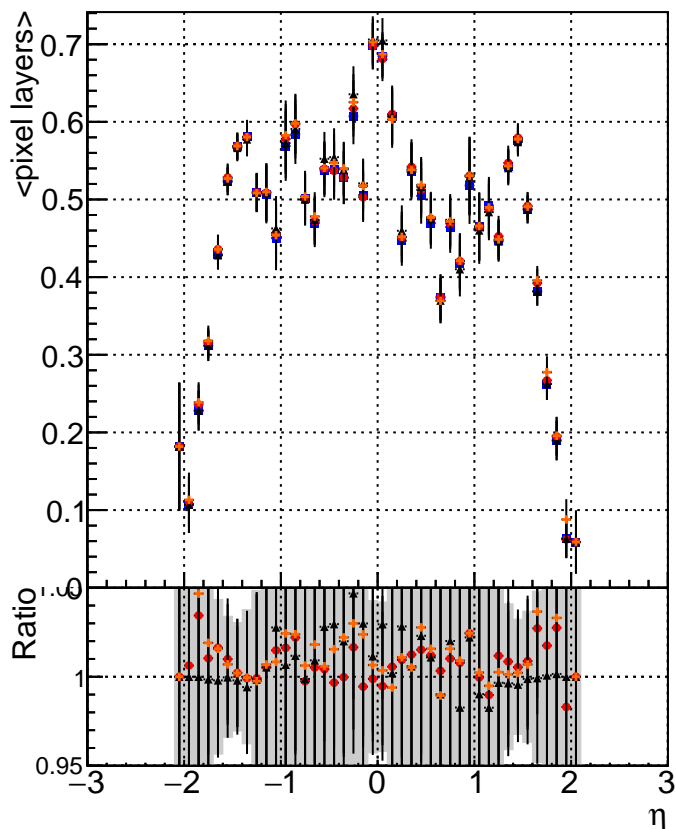

mean # PXL hits vs eta

mean # PXL Layers with measurement vs eta

mean # STRIP hits vs eta

■	DQM_V0001_R000000001	Global	mkFitbase	RECO
●	DQM_V0001_R000000001	Global	mkFitCHIN	RECO
▲	DQM_V0001_R000000001	Global	mkFitNDOF	RECO
◆	DQM_V0001_R000000001	Global	mkFitNDOF2	RECO