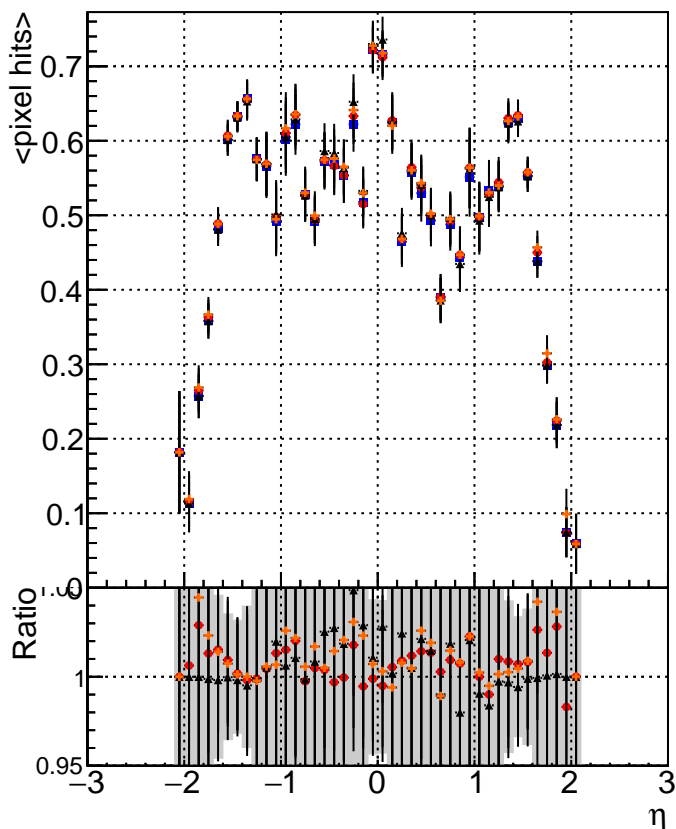

mean # PXL hits vs eta

mean # PXL Layers with measurement vs eta

mean # STRIP hits vs eta

■	DQM_V0001_R000000001	Global	mkFitbase	RECO
●	DQM_V0001_R000000001	Global	mkFitCHIN	RECO
▲	DQM_V0001_R000000001	Global	mkFitNDOF	RECO
◆	DQM_V0001_R000000001	Global	mkFitNDOF2	RECO