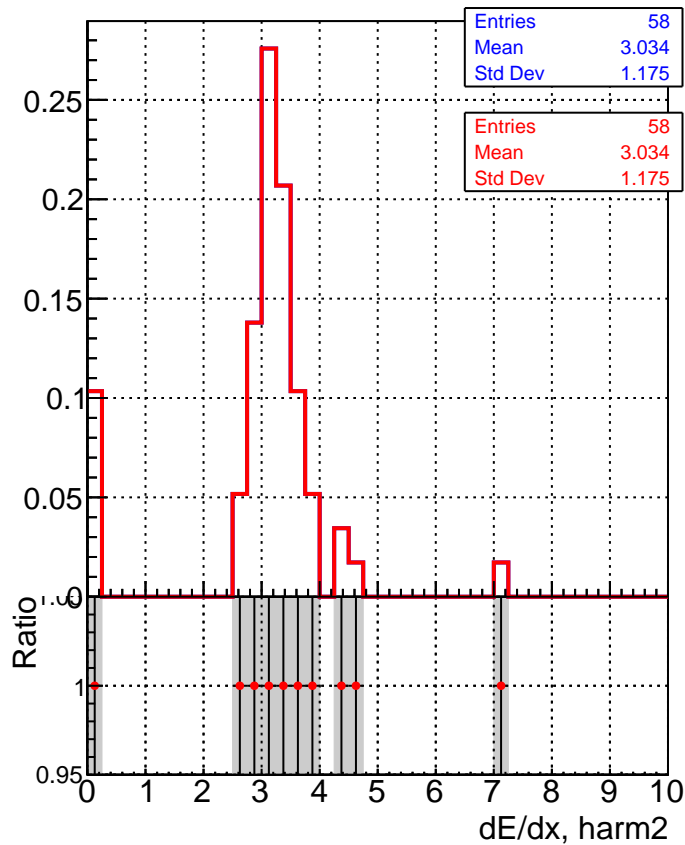

**dE/dx estimator 1****dE/dx estimator 2**

■ DQM\_V0001\_R000000001\_Global\_CMSSW\_100ti  
● DQM\_V0001\_R000000001\_Global\_CMSSW\_100timeHPTT