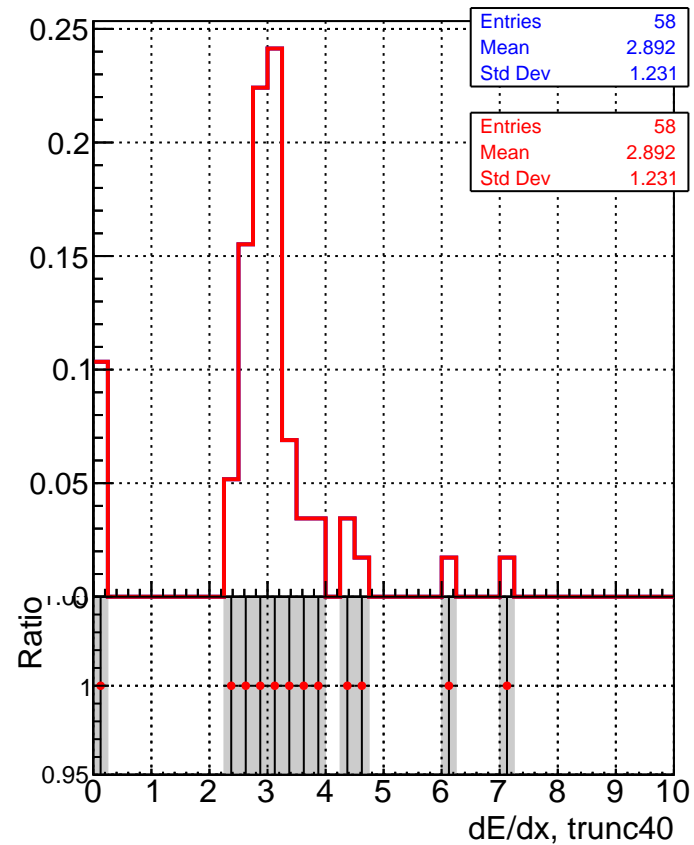

**dE/dx estimator 1****dE/dx estimator 2**

■ DQM\_V0001\_R000000001\_Global\_CMSSW\_100ti  
● DQM\_V0001\_R000000001\_Global\_CMSSW\_100timeHPTT