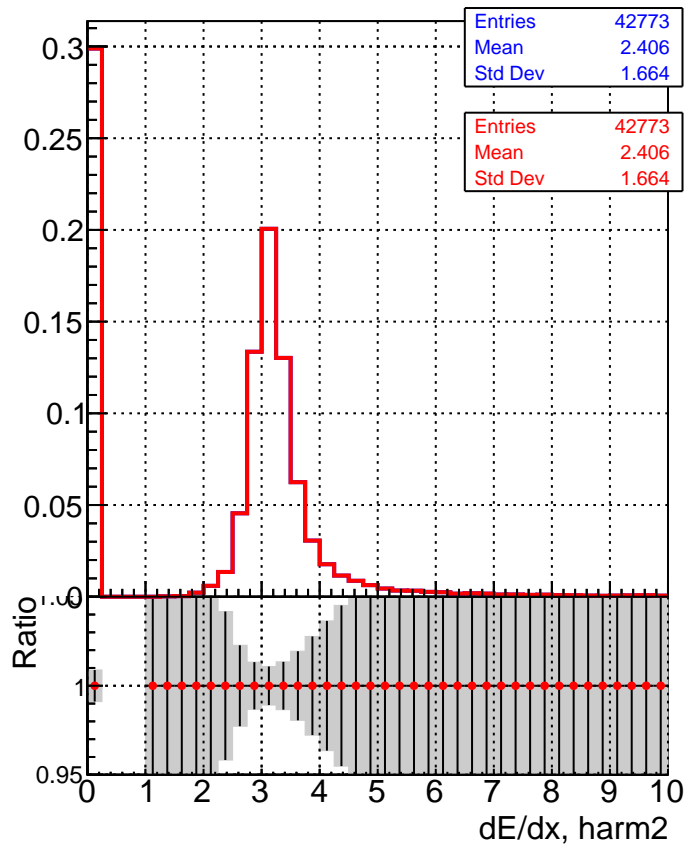

**dE/dx estimator 1**

**dE/dx estimator 2**

Legend:  
■ DQM\_V0001\_R000000001\_Global\_mkFit\_baseline1  
● DQM\_V0001\_R000000001\_Global\_mkFit\_batch1