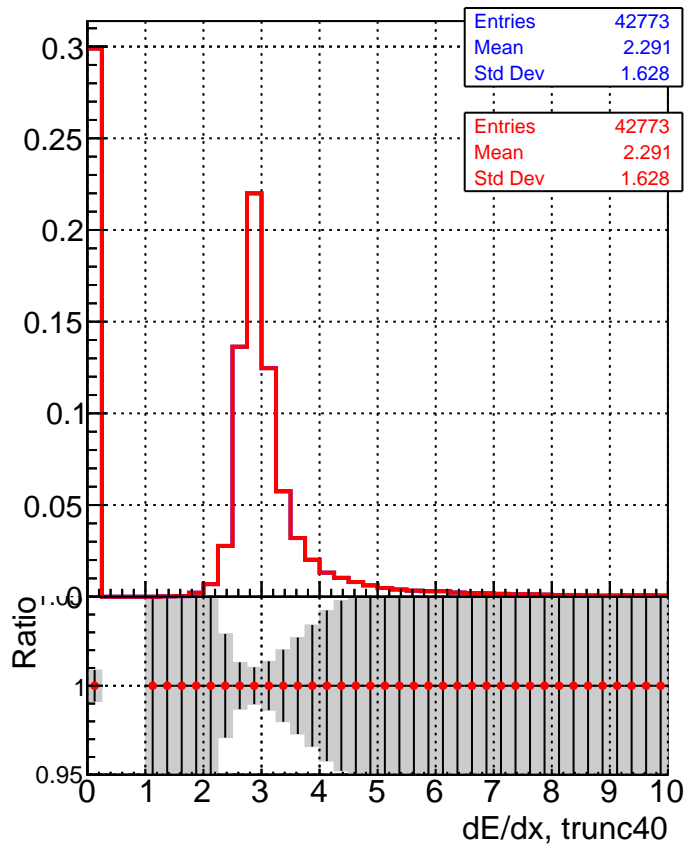

**dE/dx estimator 1**

**dE/dx estimator 2**

Legend:  
■ DQM\_V0001\_R000000001\_Global\_mkFit\_baseline1  
● DQM\_V0001\_R000000001\_Global\_mkFit\_batch1