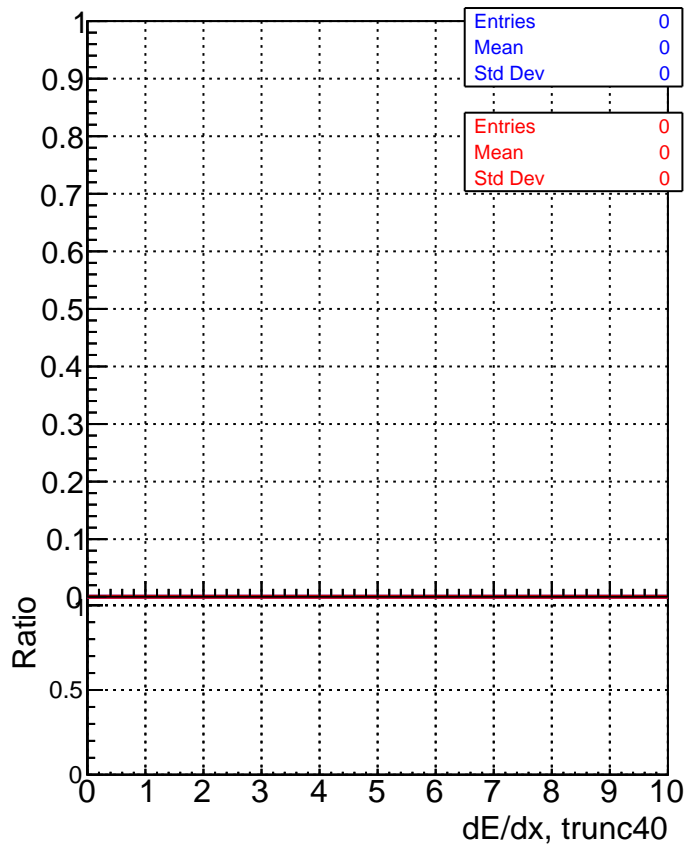

dE/dx estimator 1

dE/dx estimator 2

█ DQM\_V0001\_R000000001\_Global\_mkFit\_batch3  
█ DQM\_V0001\_R000000001\_Global\_mkFit\_batch2