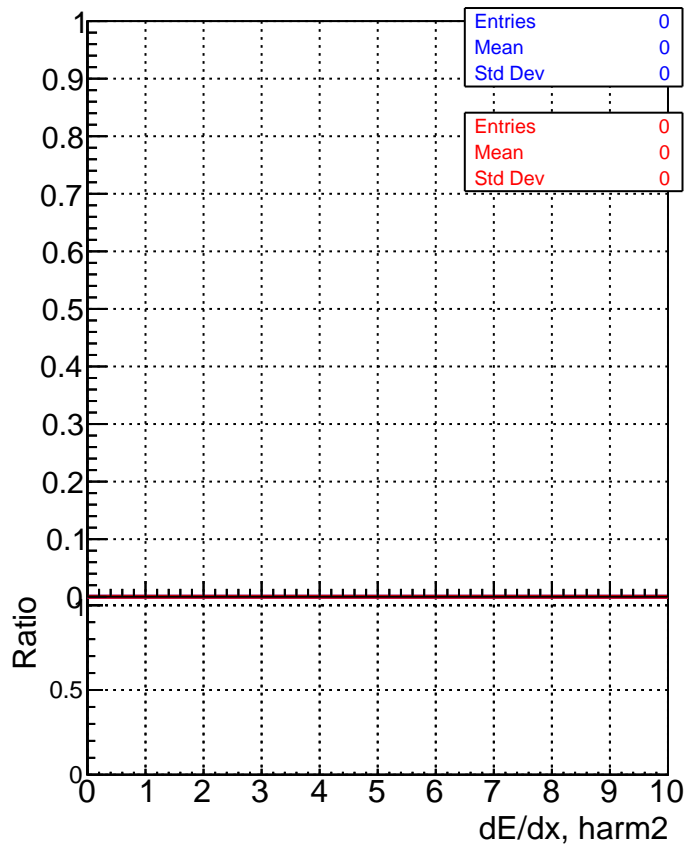

dE/dx estimator 1

dE/dx estimator 2

█ DQM\_V0001\_R000000001\_Global\_mkFit\_batch3  
█ DQM\_V0001\_R000000001\_Global\_mkFit\_batch2