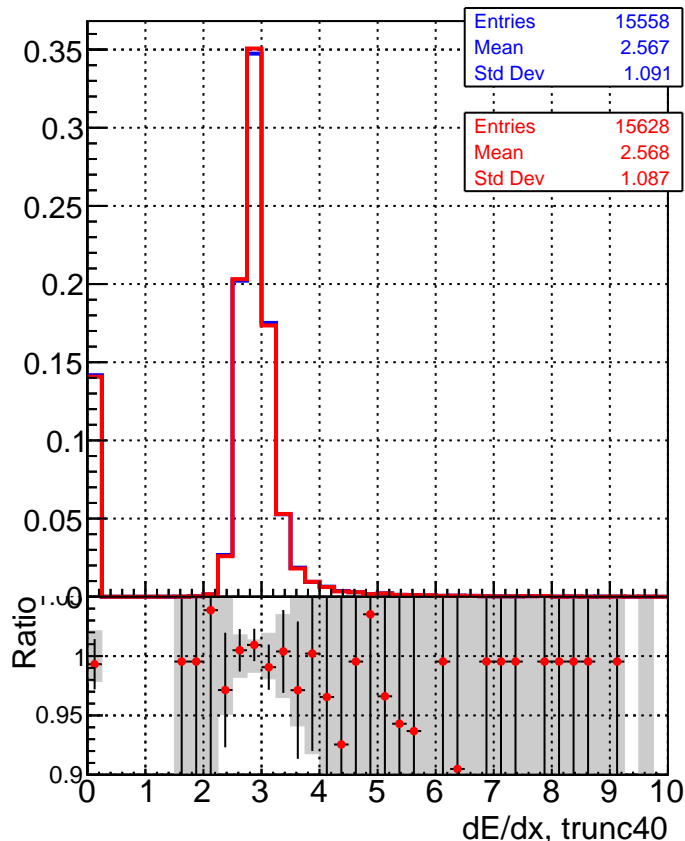

dE/dx estimator 1**dE/dx estimator 2**

■ DQM_V0001_R000000001_Global_mkFit_baseline
● DQM_V0001_R000000001_Global_mkFit_BASELINE-2