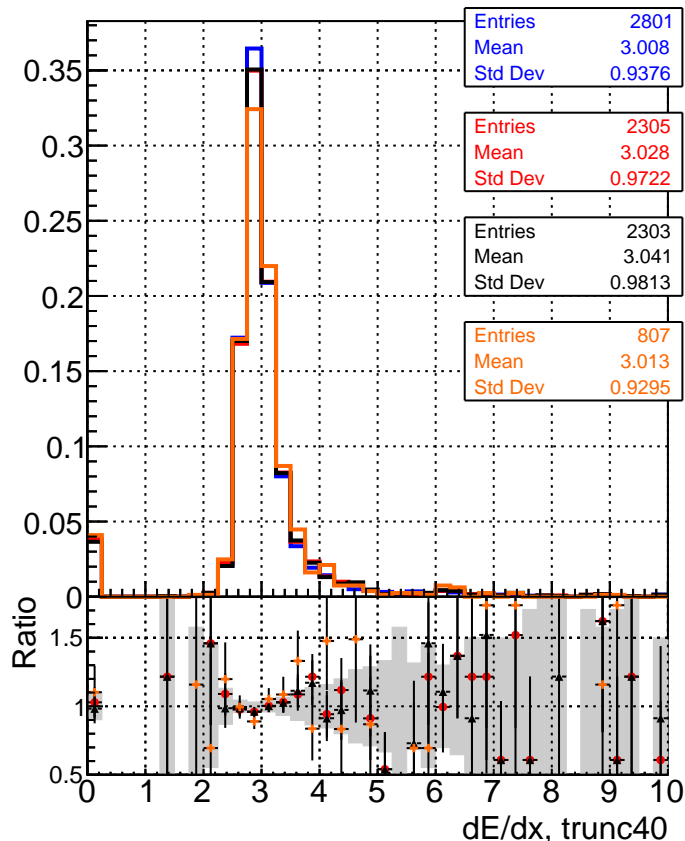

**dE/dx estimator 1****dE/dx estimator 2**

—■ DQM\_V0001\_R000000001 Global mkFit\_baseline  
—● DQM\_V0001\_R000000001 Global mkFit\_var  
—▲ DQM\_V0001\_R000000001 Global mkFit\_jcoreNoClean  
—◆ DQM\_V0001\_R000000001 Global mkFit\_jcore50maxCand-24DUPremoval