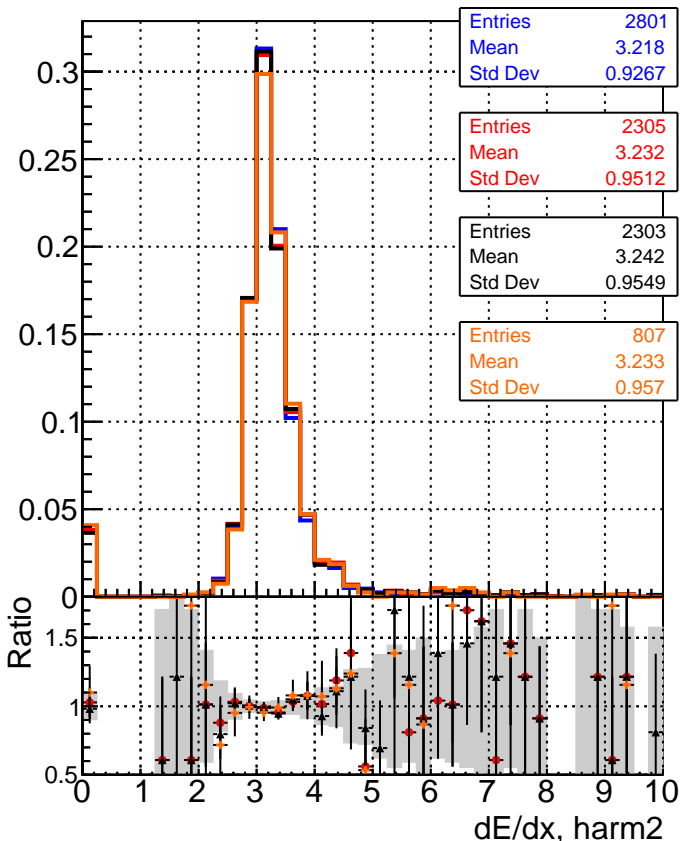

**dE/dx estimator 1****dE/dx estimator 2**

—■ DQM\_V0001\_R000000001 Global mkFit\_baseline  
—● DQM\_V0001\_R000000001 Global mkFit\_var  
—▲ DQM\_V0001\_R000000001 Global mkFit\_jcoreNoClean  
—◆ DQM\_V0001\_R000000001 Global mkFit\_jcore50maxCand-24DUPremoval