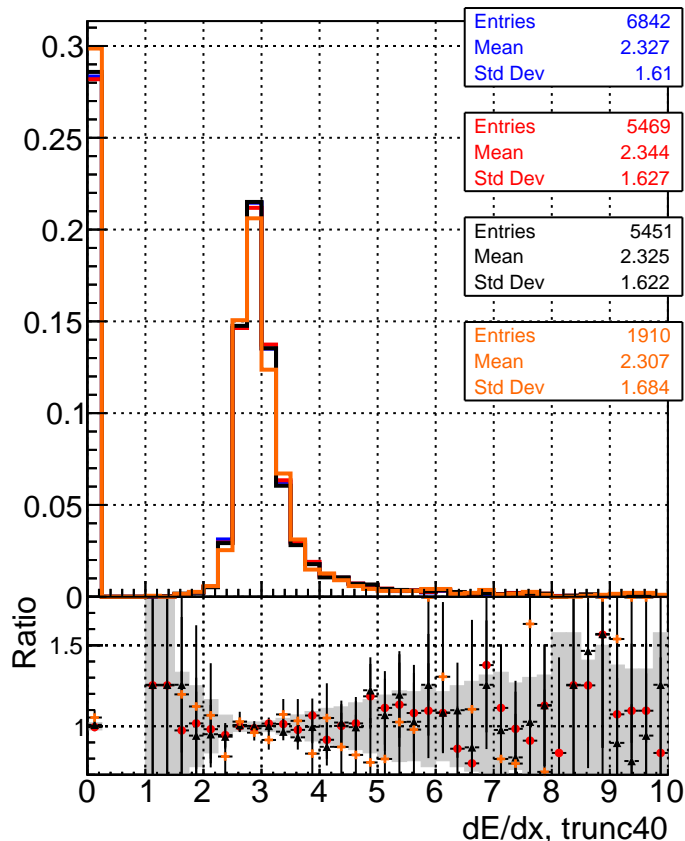

dE/dx estimator 1

dE/dx estimator 2

—■ DQM_V0001_R000000001 Global mkFit_baseline
—● DQM_V0001_R000000001 Global mkFit_var
—▲ DQM_V0001_R000000001 Global mkFit_coreNoClean
—◆ DQM_V0001_R000000001 Global mkFit_core50maxCand-24DUPremoval