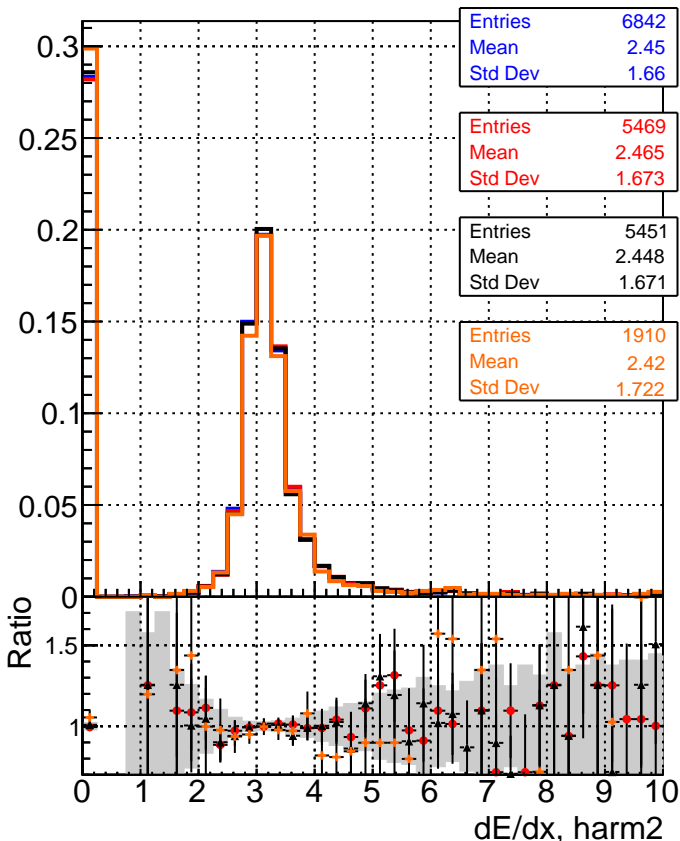

dE/dx estimator 1

dE/dx estimator 2

—■ DQM_V0001_R000000001 Global mkFit_baseline
—● DQM_V0001_R000000001 Global mkFit_var
—▲ DQM_V0001_R000000001 Global mkFit_coreNoClean
—◆ DQM_V0001_R000000001 Global mkFit_core50maxCand-24DUPremoval