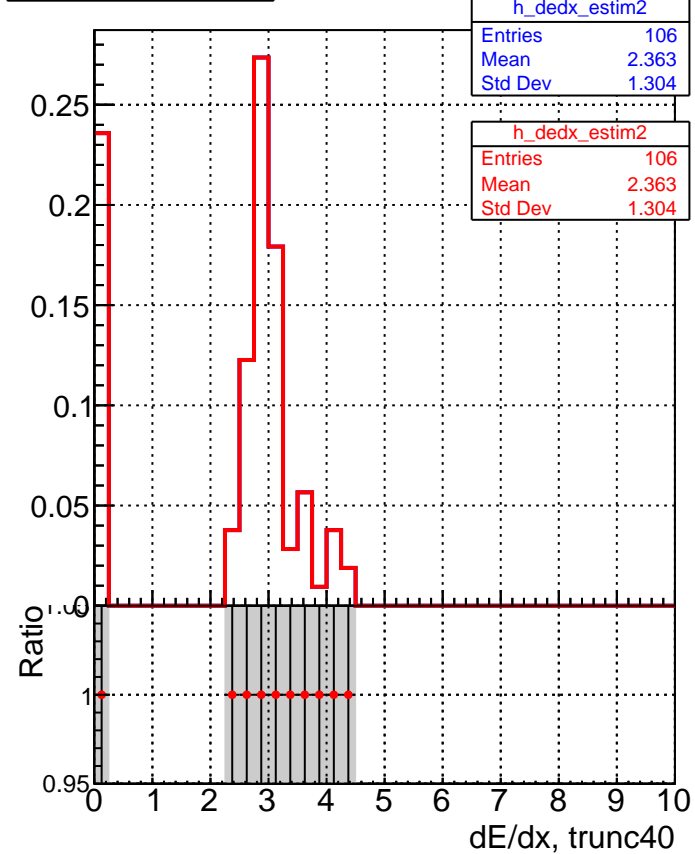

**dE/dx estimator 1****dE/dx estimator 2**

■ DQM\_V0001\_R000000001\_Global\_mkFit100PIXLLNO\_RECO  
● DQM\_V0001\_R000000001\_Global\_mkFit100PIXLL\_RECO