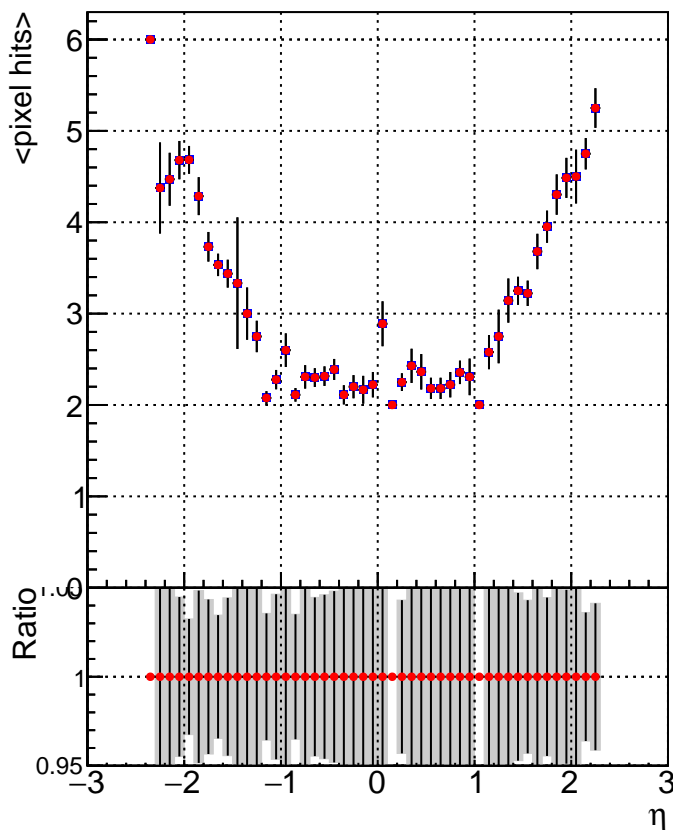

mean # PXL hits vs eta

mean # PXL Layers with measurement vs eta

mean # STRIP hits vs eta

■ DQM_V0001_R000000001_Global_mkFit100PIXLLNO_RECO
■ DQM_V0001_R000000001_Global_mkFit100PIXLL_RECO