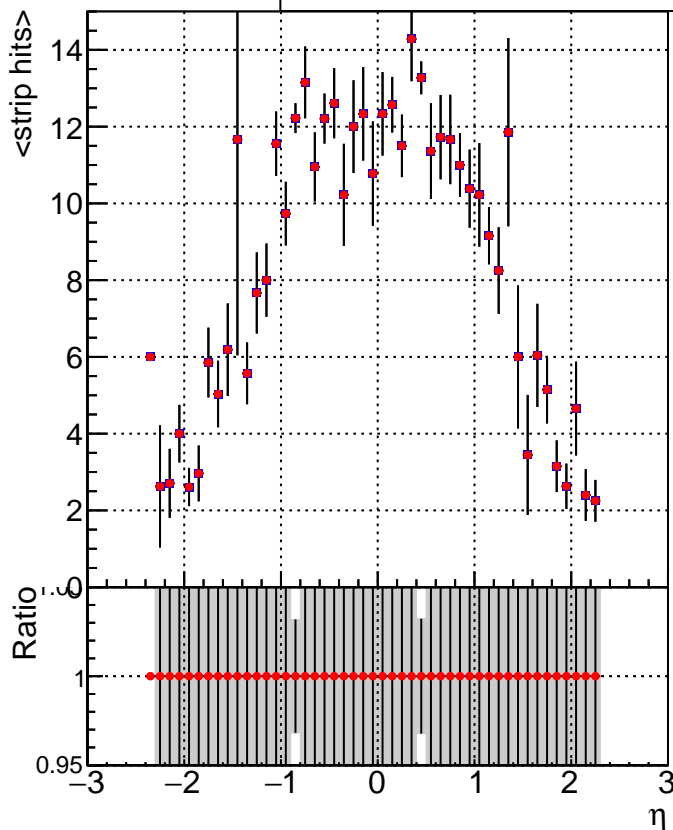

mean # PXL hits vs eta

mean # PXL Layers with measurement vs eta

mean # STRIP hits vs eta

■ DQM_V0001_R000000001_Global_mkFit100PIXLLNO_RECO
■ DQM_V0001_R000000001_Global_mkFit100PIXLL_RECO