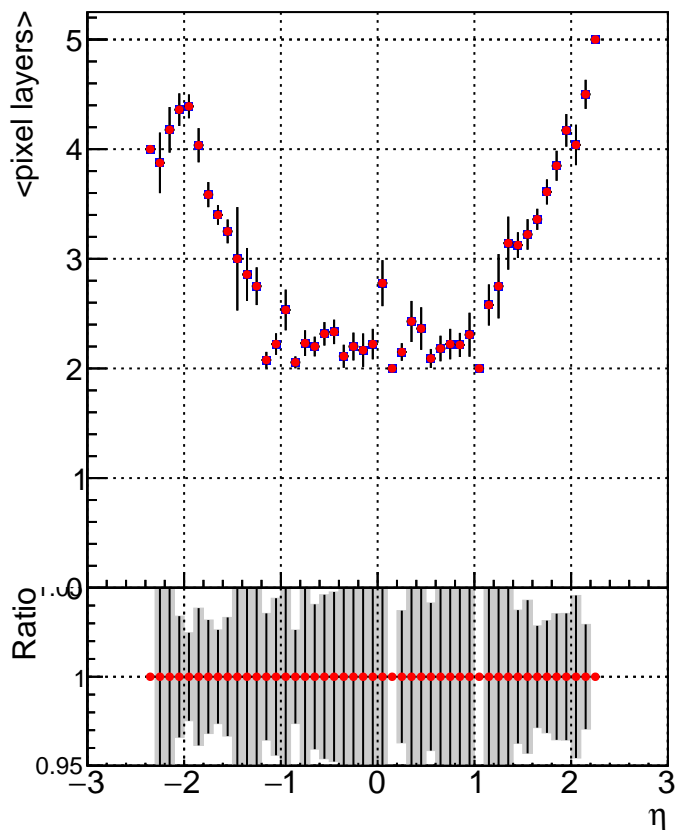

mean # PXL hits vs eta

mean # PXL Layers with measurement vs eta

mean # STRIP hits vs eta

■ DQM_V0001_R000000001_Global_mkFit100PIXLLNO_RECO
■ DQM_V0001_R000000001_Global_mkFit100PIXLL_RECO