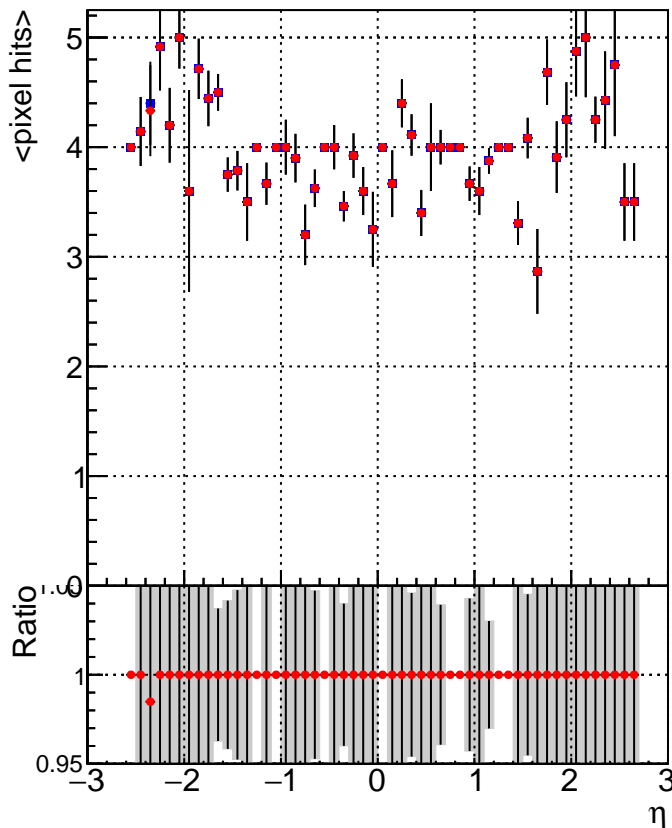

mean # PXL hits vs eta

mean # PXL Layers with measurement vs eta

mean # STRIP hits vs eta

■ DQM_V0001_R000000001_Global_mkFit100PIXLLNO_RECO
● DQM_V0001_R000000001_Global_mkFit100PIXLL_RECO