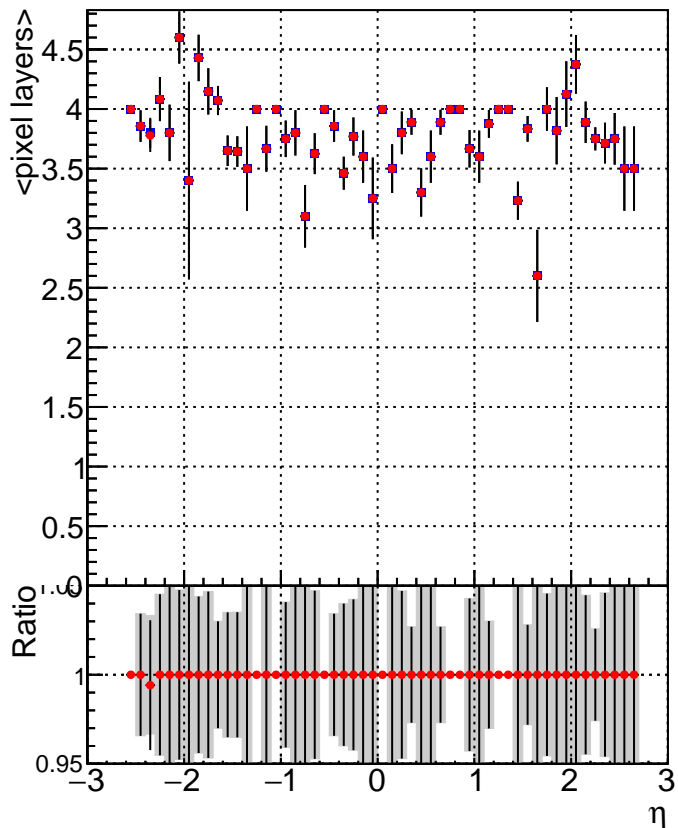

mean # PXL hits vs eta

mean # PXL Layers with measurement vs eta

mean # STRIP hits vs eta

■ DQM_V0001_R000000001_Global_mkFit100PIXLLNO_RECO
● DQM_V0001_R000000001_Global_mkFit100PIXLL_RECO