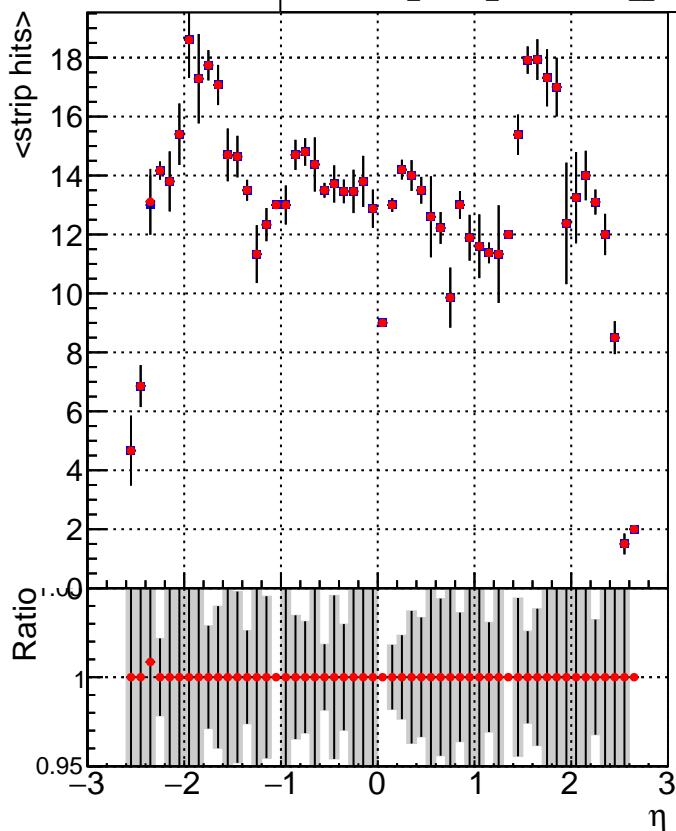

mean # PXL hits vs eta

mean # PXL Layers with measurement vs eta

mean # STRIP hits vs eta

■ DQM_V0001_R000000001_Global_mkFit100PIXLLNO_RECO
● DQM_V0001_R000000001_Global_mkFit100PIXLL_RECO