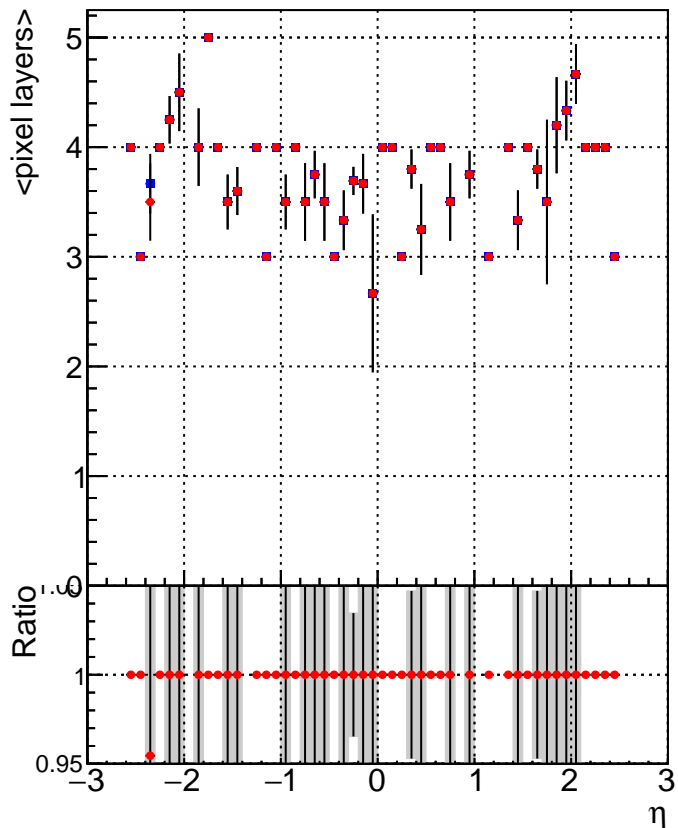

mean # PXL hits vs eta

mean # PXL Layers with measurement vs eta

mean # STRIP hits vs eta

■ DQM_V0001_R000000001_Global_mkFit100PIXLLNO_RECO
■ DQM_V0001_R000000001_Global_mkFit100PIXLL_RECO