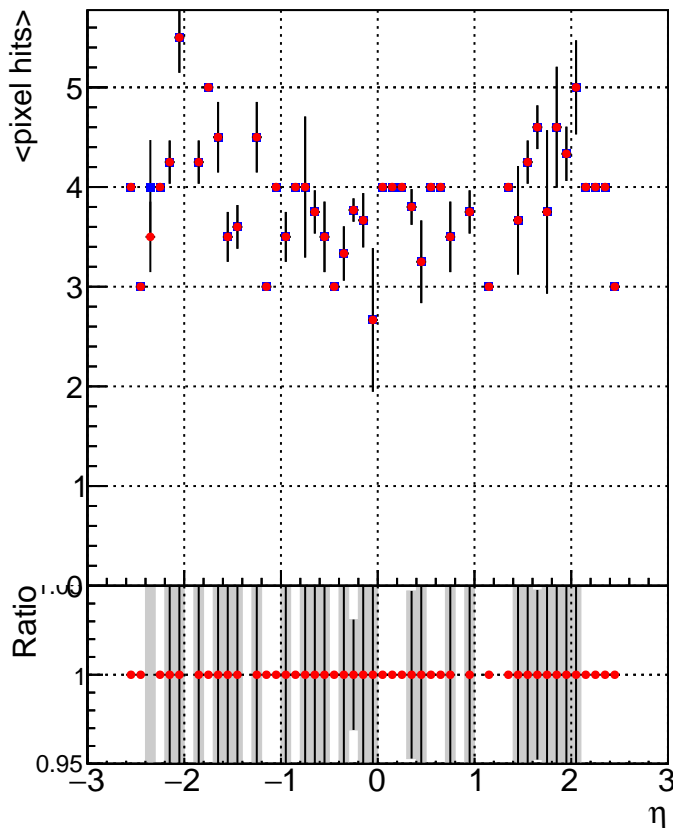

mean # PXL hits vs eta

mean # PXL Layers with measurement vs eta

mean # STRIP hits vs eta

■ DQM_V0001_R000000001_Global_mkFit100PIXLLNO_RECO
■ DQM_V0001_R000000001_Global_mkFit100PIXLL_RECO