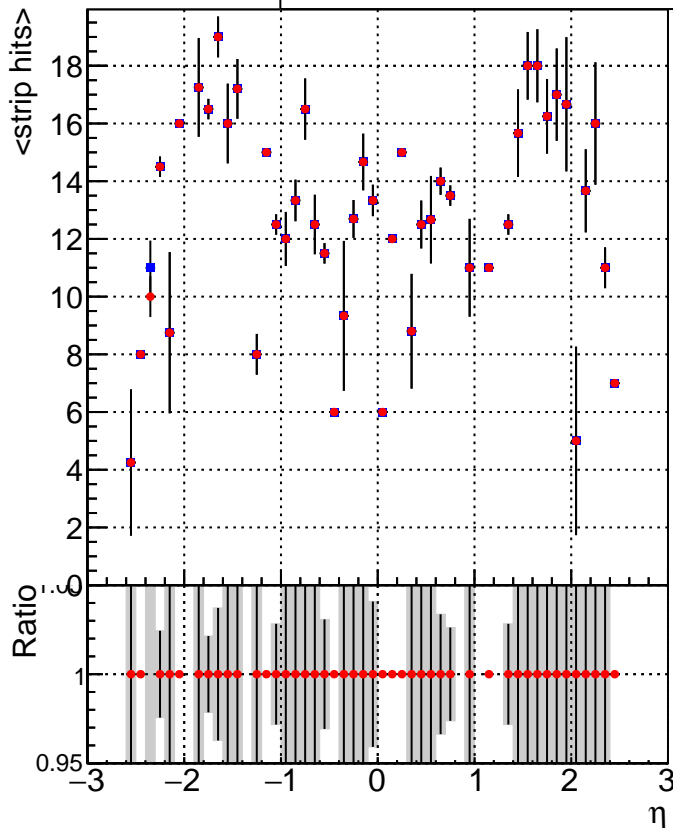

mean # PXL hits vs eta

mean # PXL Layers with measurement vs eta

mean # STRIP hits vs eta

■ DQM_V0001_R000000001_Global_mkFit100PIXLLNO_RECO
■ DQM_V0001_R000000001_Global_mkFit100PIXLL_RECO