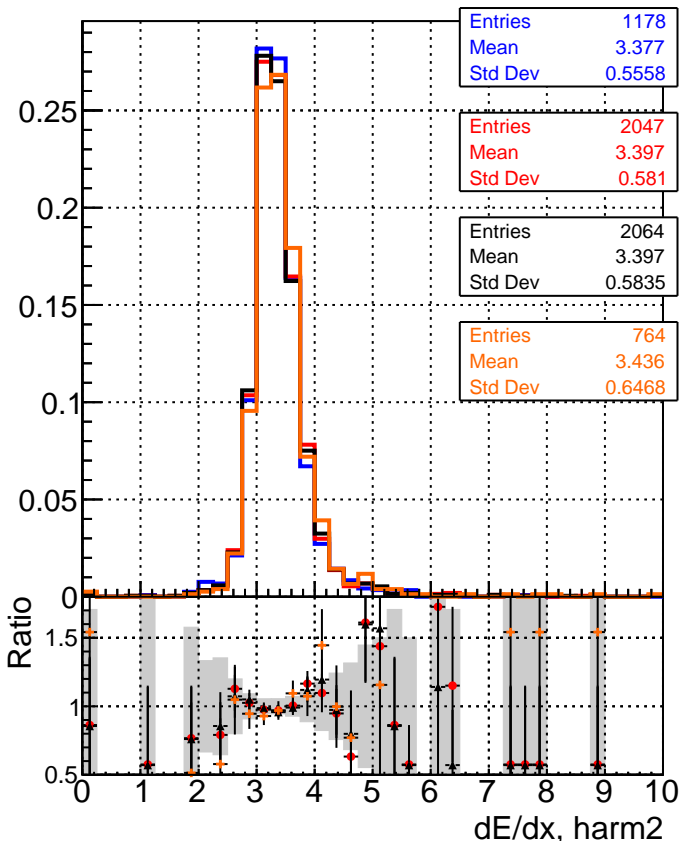

**dE/dx estimator 1****dE/dx estimator 2**

—■ DQM\_V0001\_R000000001 Global mkFit\_baseline  
—● DQM\_V0001\_R000000001 Global mkFit\_var  
—▲ DQM\_V0001\_R000000001 Global mkFit\_coreNoClean  
—◆ DQM\_V0001\_R000000001 Global mkFit\_core50maxCand-45DUPremoval