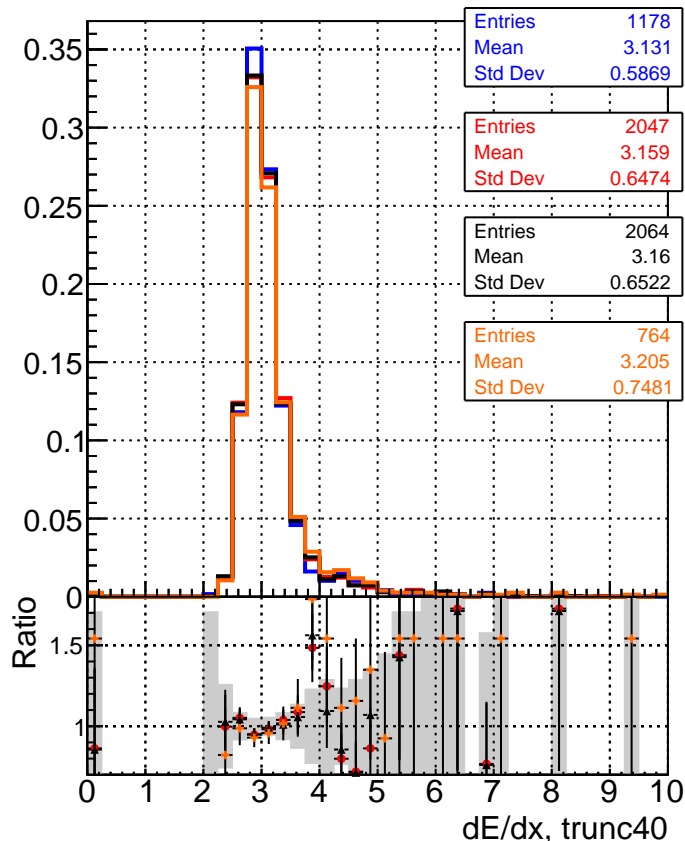

**dE/dx estimator 1****dE/dx estimator 2**

—■ DQM\_V0001\_R000000001 Global mkFit\_baseline  
—● DQM\_V0001\_R000000001 Global mkFit\_var  
—▲ DQM\_V0001\_R000000001 Global mkFit\_coreNoClean  
—◆ DQM\_V0001\_R000000001 Global mkFit\_core50maxCand-45DUPremoval