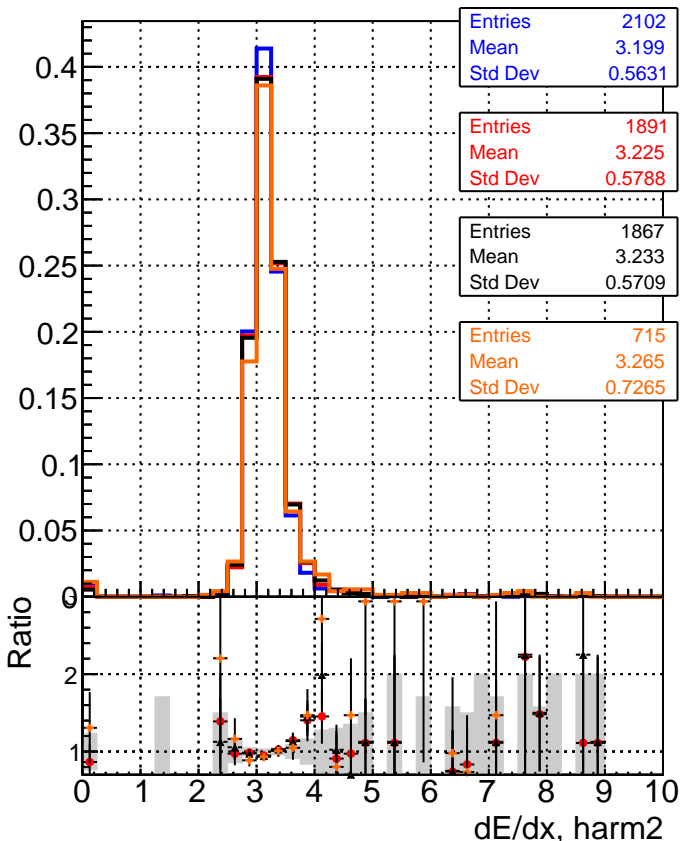

dE/dx estimator 1

dE/dx estimator 2

—■ DQM_V0001_R000000001 Global mkFit_baseline
—● DQM_V0001_R000000001 Global mkFit_var
—▲ DQM_V0001_R000000001 Global mkFit_coreNoClean
—◆ DQM_V0001_R000000001 Global mkFit_core50maxCand-45DUPremoval