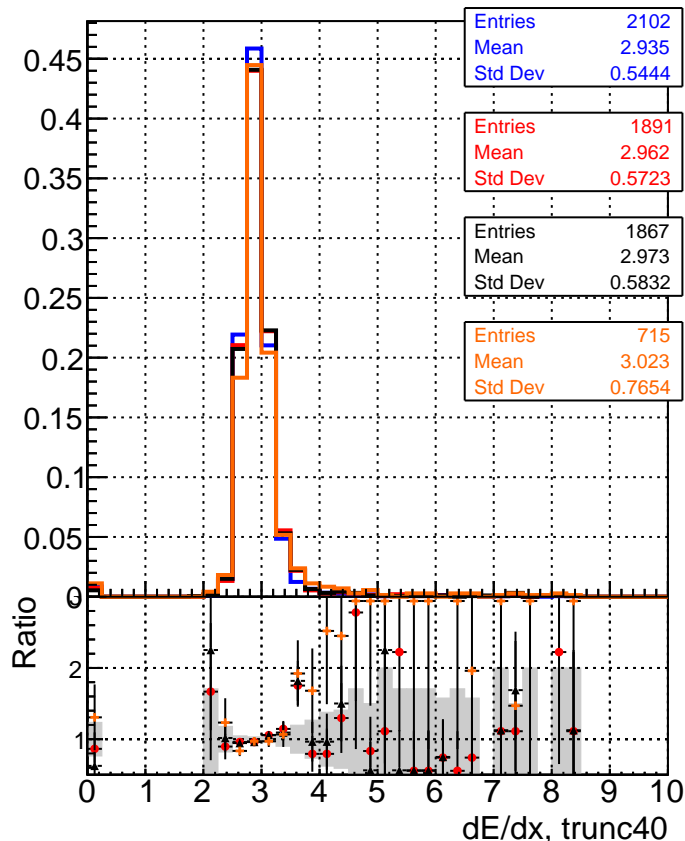

dE/dx estimator 1

dE/dx estimator 2

—■ DQM_V0001_R000000001 Global mkFit_baseline
—● DQM_V0001_R000000001 Global mkFit_var
—▲ DQM_V0001_R000000001 Global mkFit_coreNoClean
—◆ DQM_V0001_R000000001 Global mkFit_core50maxCand-45DUPremoval