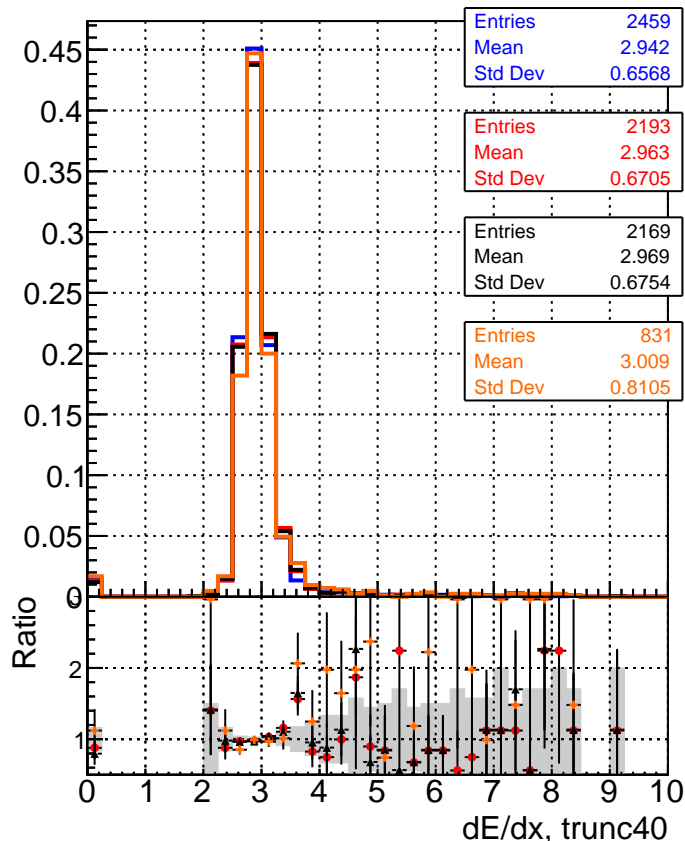

**dE/dx estimator 1****dE/dx estimator 2**

—■ DQM\_V0001\_R000000001 Global\_mkFit\_baseline  
—● DQM\_V0001\_R000000001 Global\_mkFit\_var  
—■ DQM\_V0001\_R000000001 Global\_mkFit\_jcoreNoClean  
—■ DQM\_V0001\_R000000001 Global\_mkFit\_jcore50maxCand-45DUPremoval