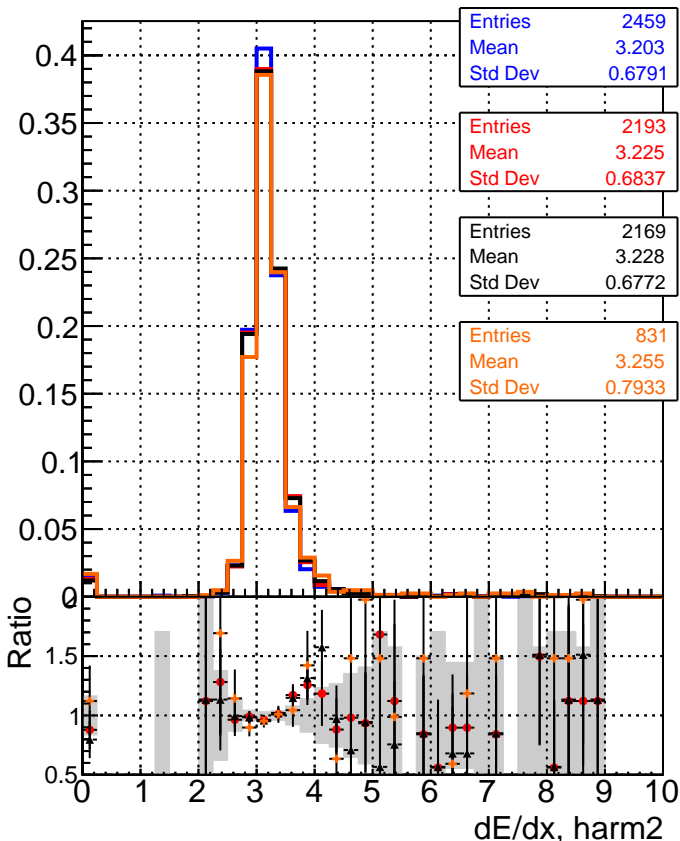

**dE/dx estimator 1****dE/dx estimator 2**

—■ DQM\_V0001\_R000000001 Global\_mkFit\_baseline  
—● DQM\_V0001\_R000000001 Global\_mkFit\_var  
—■ DQM\_V0001\_R000000001 Global\_mkFit\_jcoreNoClean  
—■ DQM\_V0001\_R000000001 Global\_mkFit\_jcore50maxCand-45DUPremoval