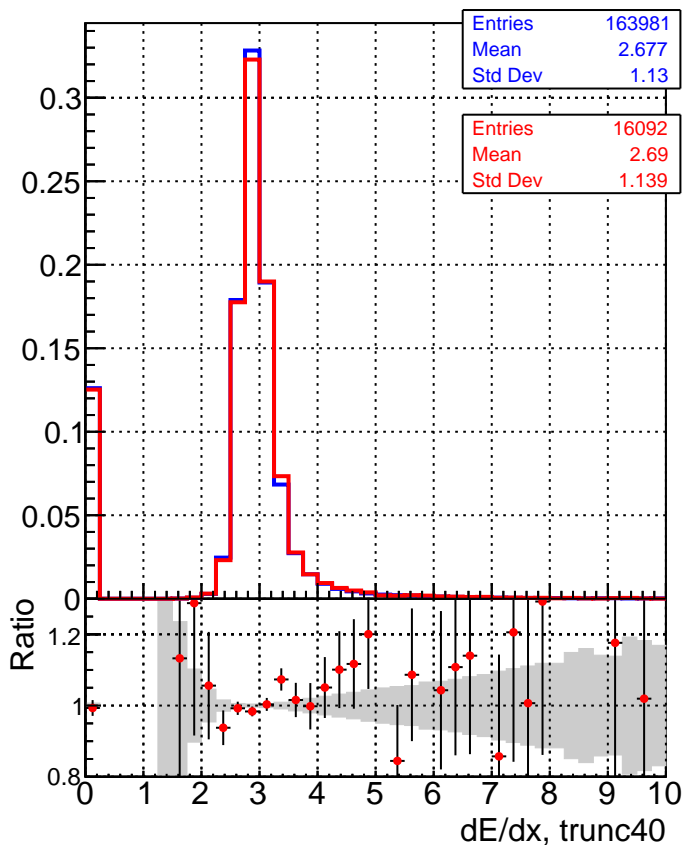

dE/dx estimator 1**dE/dx estimator 2**

—■ DQM_V0001_R000000001_Global_mkFit_baseline
—● DQM_V0001_R000000001_Global_mkFit_var