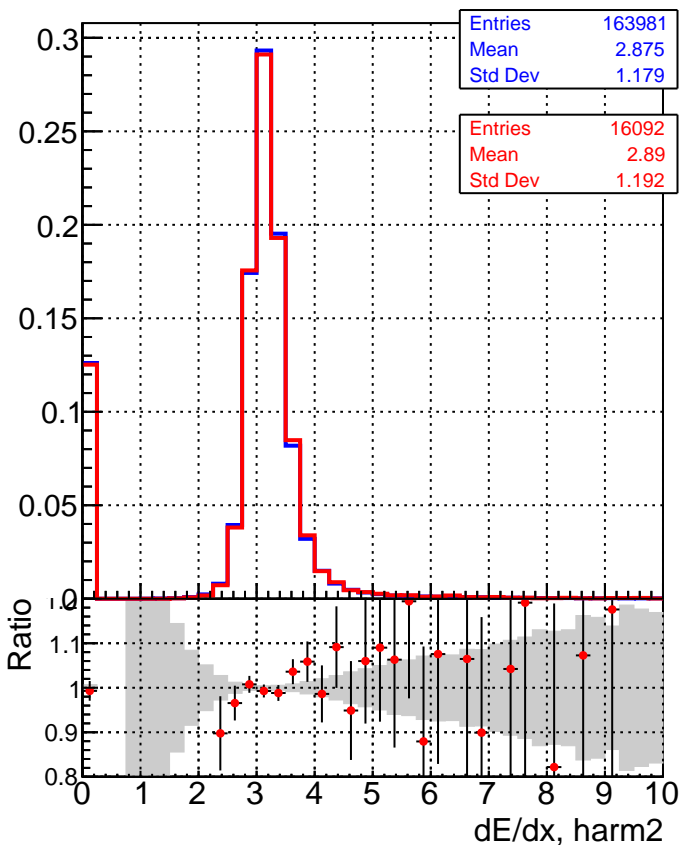

dE/dx estimator 1**dE/dx estimator 2**

—■ DQM_V0001_R000000001_Global_mkFit_baseline
—● DQM_V0001_R000000001_Global_mkFit_var