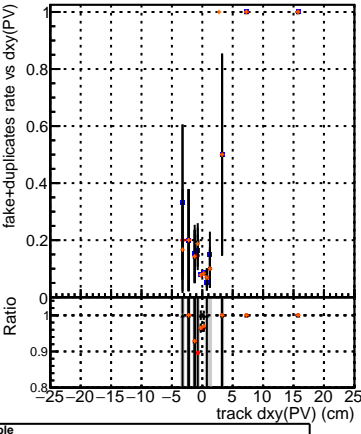

**Efficiency vs Dxy(PV)****fake+duplicates vs dxy(PV)****Efficiency**

- DQM\_V0001\_R000000001\_Global\_mkFit\_1kstable
- DQM\_V0001\_R000000001\_Global\_mkFit\_CAND1kstable
- DQM\_V0001\_R000000001\_Global\_mkFit\_1kswitch
- DQM\_V0001\_R000000001\_Global\_mkFit\_CAND1kswitch

**Efficiency vs Dz(PV)****fake+duplicates vs dz(PV)****Efficiency vs Dz(PV)****fake+duplicates vs dz(PV)**