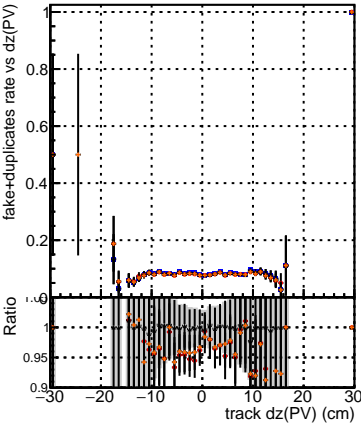

**Efficiency vs Dxy(PV)****fake+duplicates vs dxy(PV)****Efficiency**

- DQM\_V0001\_R000000001\_Global\_mkFit\_1kstable
- DQM\_V0001\_R000000001\_Global\_mkFit\_CAND1kstable
- DQM\_V0001\_R000000001\_Global\_mkFit\_1kswitch
- DQM\_V0001\_R000000001\_Global\_mkFit\_CAND1kswitch

**Efficiency vs Dz(PV)****fake+duplicates vs dz(PV)****Efficiency vs Dz(PV)****fake+duplicates vs dz(PV)**