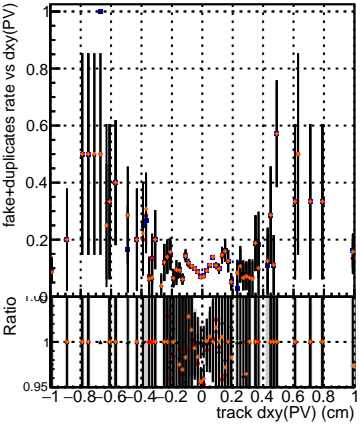

**Efficiency vs Dxy(PV)****fake+duplicates vs dxy(PV)****Efficiency**

- DQM\_V0001\_R000000001\_Global\_mkFit\_1kstable
- DQM\_V0001\_R000000001\_Global\_mkFit\_CAND1kstable
- DQM\_V0001\_R000000001\_Global\_mkFit\_1kswitch
- DQM\_V0001\_R000000001\_Global\_mkFit\_CAND1kswitch

**Efficiency vs Dz(PV)****fake+duplicates vs dz(PV)****Efficiency vs Dz(PV)****fake+duplicates vs dz(PV)**