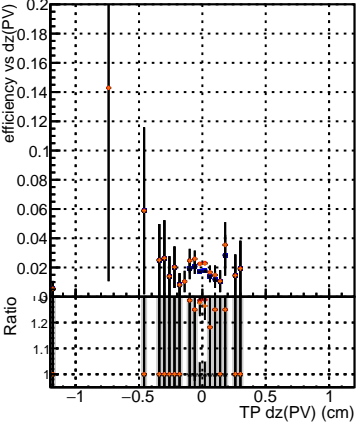

**Efficiency vs Dxy(PV)****fake+duplicates vs dxy(PV)****Efficiency**

- DQM\_V0001\_R000000001\_Global\_mkFit\_1kstable
- DQM\_V0001\_R000000001\_Global\_mkFit\_CAND1kstable
- DQM\_V0001\_R000000001\_Global\_mkFit\_1kswitch
- DQM\_V0001\_R000000001\_Global\_mkFit\_CAND1kswitch

**Efficiency vs Dz(PV)****fake+duplicates vs dz(PV)****Efficiency vs Dz(PV)****fake+duplicates vs dz(PV)**