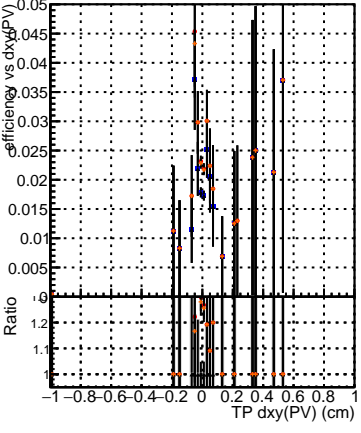

**Efficiency vs Dxy(PV)****fake+duplicates vs dxy(PV)****Efficiency**

- DQM\_V0001\_R000000001\_Global\_mkFit\_1kstable
- DQM\_V0001\_R000000001\_Global\_mkFit\_CAND1kstable
- DQM\_V0001\_R000000001\_Global\_mkFit\_1kswitch
- DQM\_V0001\_R000000001\_Global\_mkFit\_CAND1kswitch

**Efficiency vs Dz(PV)****fake+duplicates vs dz(PV)****Efficiency vs Dz(PV)****fake+duplicates vs dz(PV)**